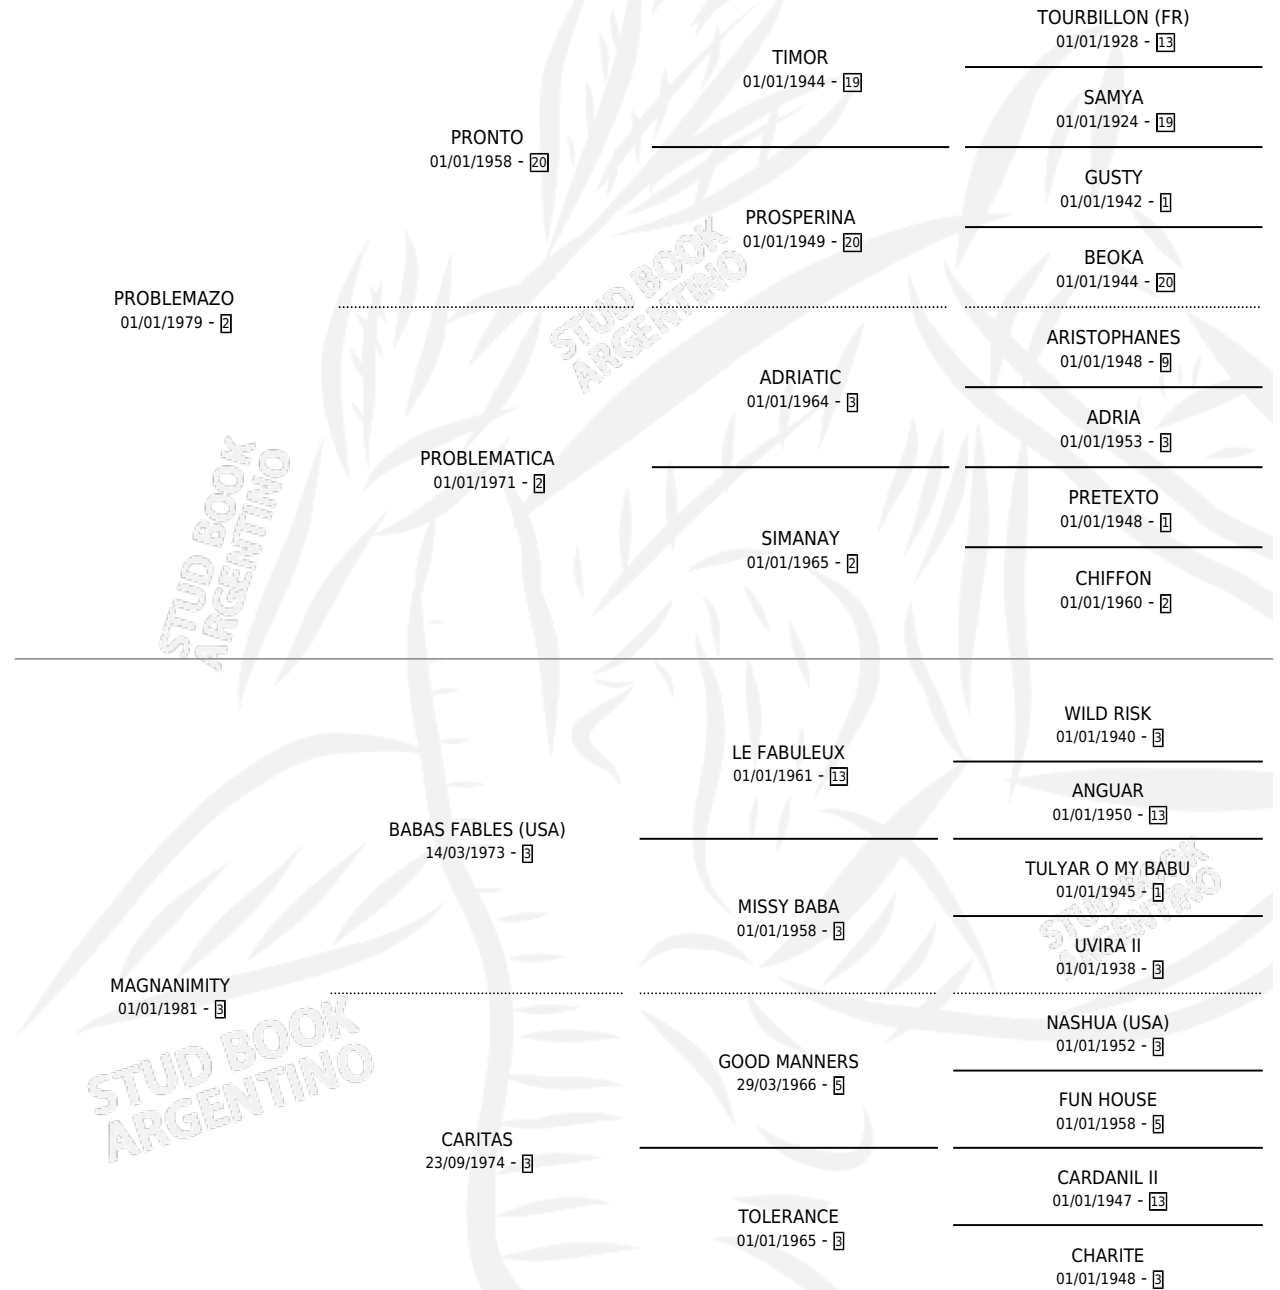

MAGNUMA

por **PROBLEMAZO** y **MAGNANIMITY** por **BABAS FABLES (USA)**

Argentina · Hembra · Zaino Colorado · SP · 23/07/1990
Familia 3-f · Volumen 34

ESTADO

TIPIFICACIÓN SANGUÍNEA	✓
TIPIFICACIÓN POR ADN	X
PASAPORTE	X
IDENTIFICACIÓN POR MICROCHIP	X
REPRODUCTOR	X

Lugar de nacimiento: San Francisco De Pilar
Criador: San Francisco De Pilar

PEDIGREE

EXPORTACIÓN / IMPORTACIÓN

FECHA	MOVIMIENTO	PAÍS
01/01/1992	EXPORTADO	CHILE

MAGNUMA

Datos oficiales del Stud Book Argentino