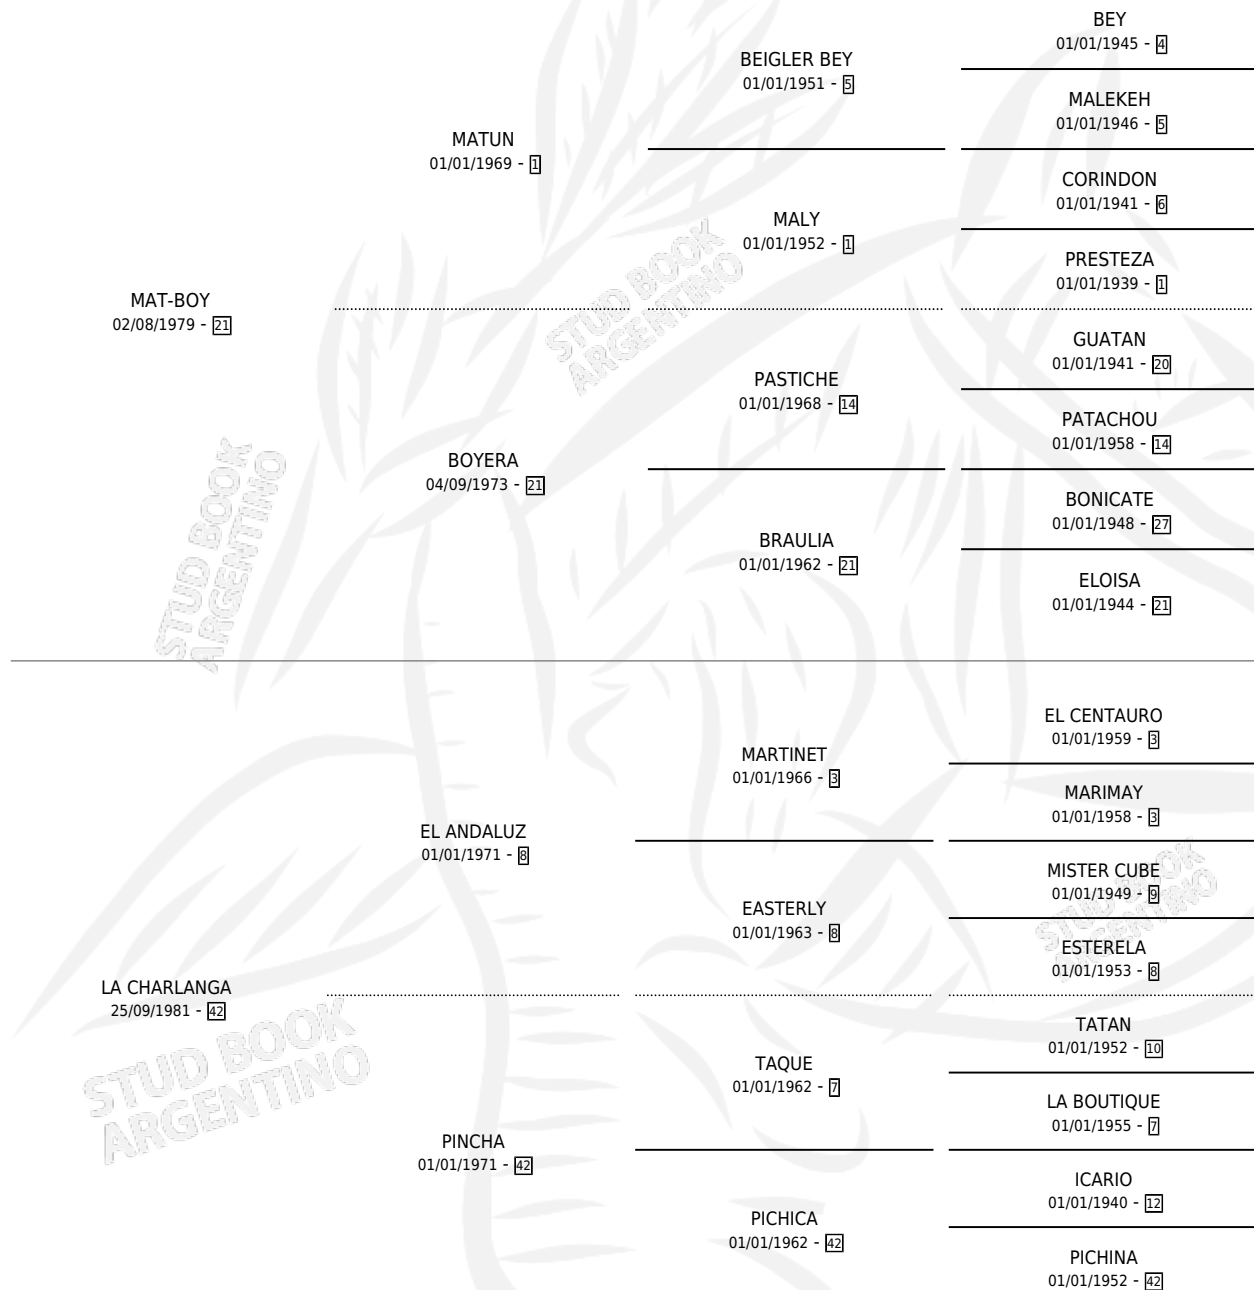

BOY PADENTRO

por MAT-BOY y LA CHARLANGA por EL ANDALUZ

Argentina · Macho · Alazan · SP · 27/10/1990
Familia 42 · Volumen 34

ESTADO

TIPIFICACIÓN SANGUÍNEA	X
TIPIFICACIÓN POR ADN	X
PASAPORTE	X
IDENTIFICACIÓN POR MICROCHIP	X
REPRODUCTOR	X

Lugar de nacimiento: La Biznaga

Criador: Sin dato

PEDIGREE

BOY PADENTRO

Datos oficiales del Stud Book Argentino

Documento generado el 09/05/2026

studbook.org.ar