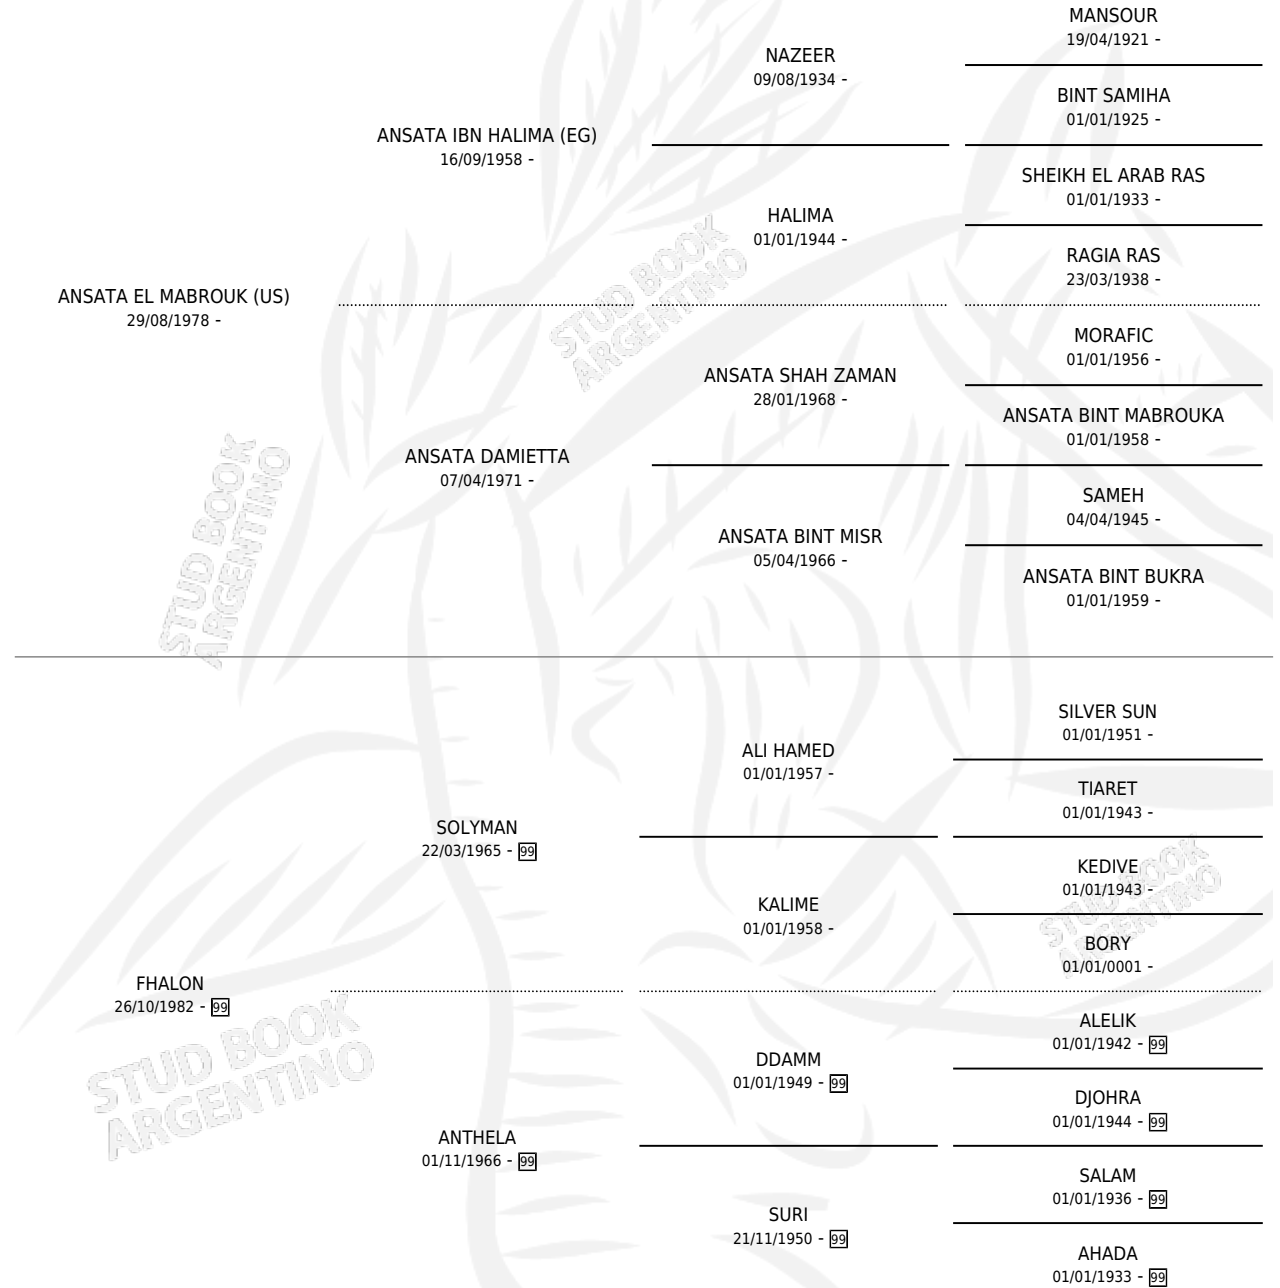

SM PHARUK

por **ANSATA EL MABROUK (US)** y **FHALON** por **SOLYMAN**

Argentina · Macho · Tordillo · AP · 26/10/1990
Familia 99 · Volumen 34

ESTADO

TIPIFICACIÓN SANGUÍNEA	X
TIPIFICACIÓN POR ADN	X
PASAPORTE	X
IDENTIFICACIÓN POR MICROCHIP	X
REPRODUCTOR	X

Lugar de nacimiento: Mayed

Criador: Sin dato

PEDIGREE

SM PHARUK

Datos oficiales del Stud Book Argentino

Documento generado el 11/05/2026

studbook.org.ar