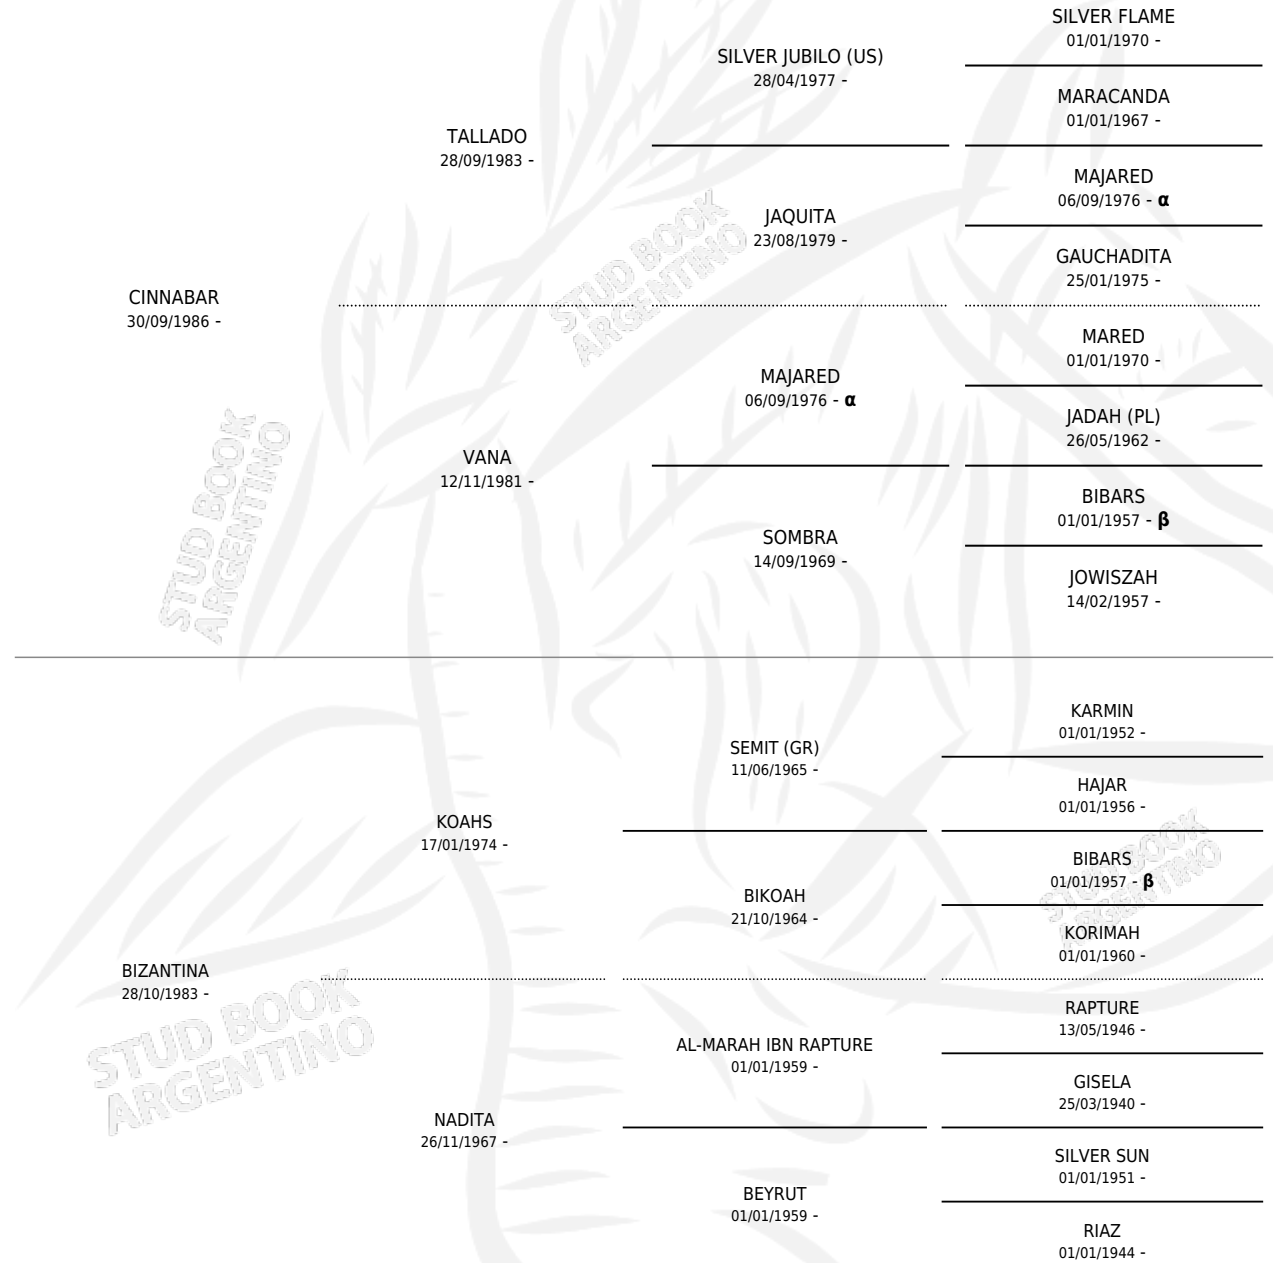

SM BOW

por CINNABAR y BIZANTINA por KOAHS

Argentina · Hembra · Tordillo · AP · 19/10/1990
Familia · Volumen 34

ESTADO

TIPIFICACIÓN SANGUÍNEA	✓
TIPIFICACIÓN POR ADN	X
PASAPORTE	X
IDENTIFICACIÓN POR MICROCHIP	X
REPRODUCTOR	✓

Lugar de nacimiento: Mayed

Criador: Sin dato

~

HIJOS

	MACHOS	HEMBRAS
2 NACIERON	0	2
SIN ACTUACIONES		

PEDIGREE

INBREEDING : α, β

S

mientos 2 / Efectividad 66.67%

PADRILLO	PRODUCTO	CRIADOR	1ER SERVICIO	ÚLTIMO SERVICIO
ZT SHAKESPAÑA	∅		13/11/1996	19/11/1996
STAMIRINA (BR)	FL CANELA (H Z, 13/07/1995)	SIN DATO	17/08/1994	17/08/1994
AK EL NAWAAL (US)	FL CAMPANA (H Z, 14/07/1994)	SIN DATO	08/08/1993	09/08/1993