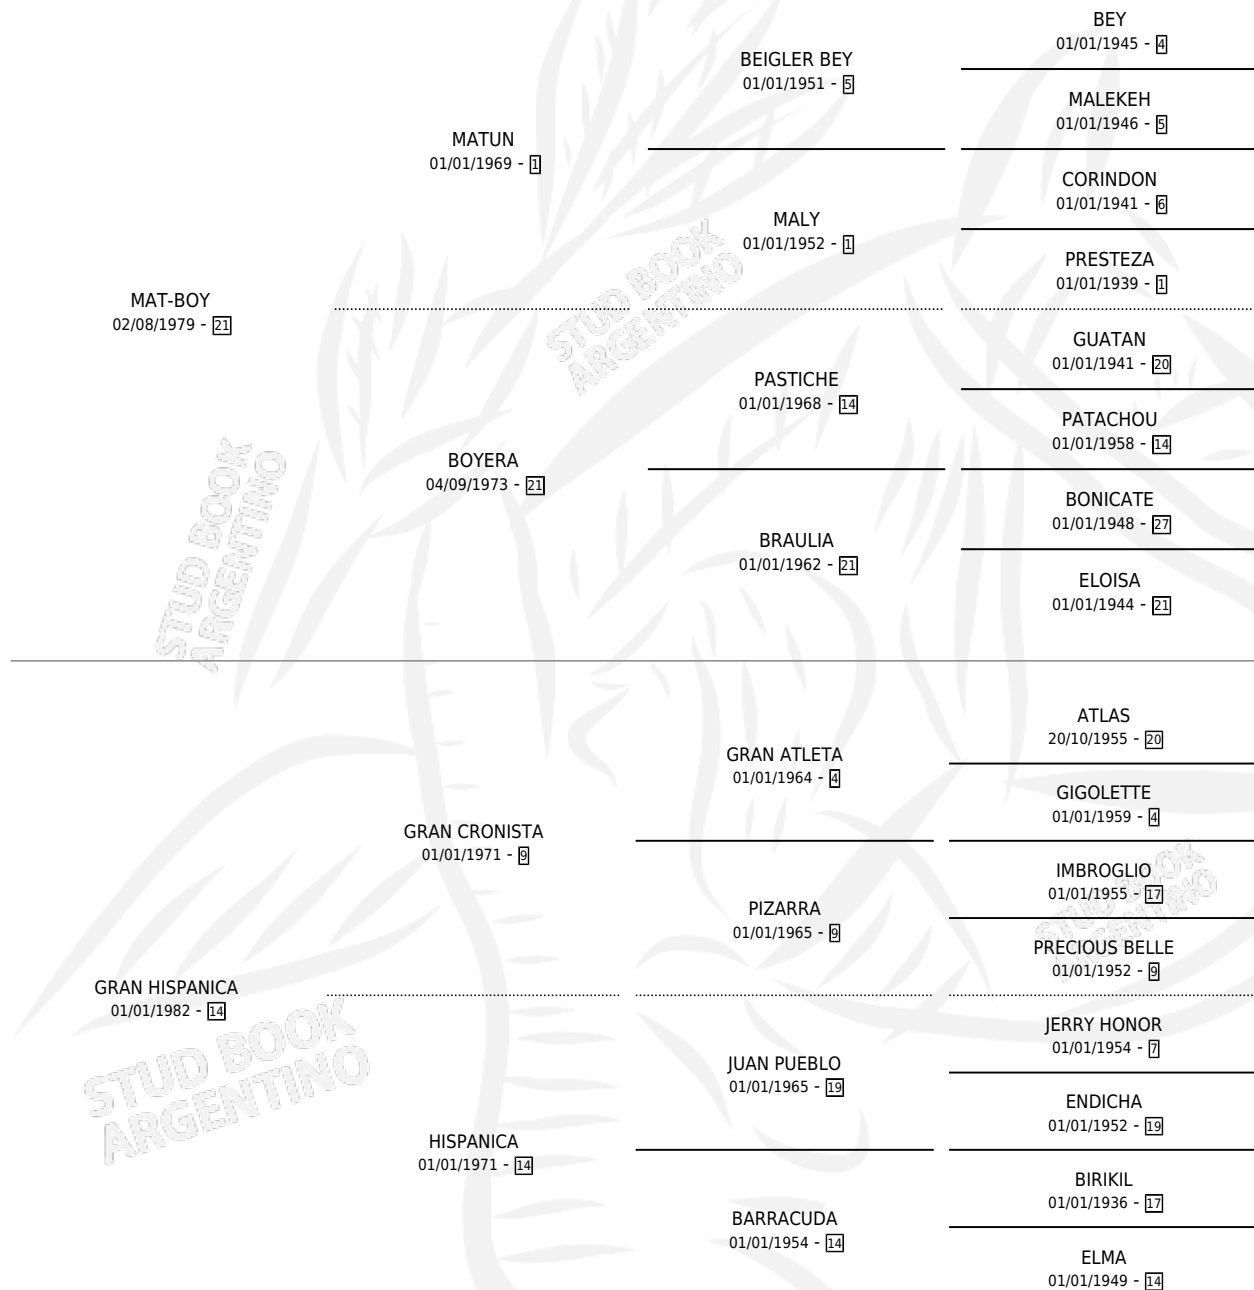

HISPANIC BOY

por MAT-BOY y GRAN HISPANICA por GRAN CRONISTA

Argentina · Macho · Alazan · SP · 28/10/1990
Familia 14 · Volumen 34

ESTADO

TIPIFICACIÓN SANGUÍNEA	X
TIPIFICACIÓN POR ADN	X
PASAPORTE	X
IDENTIFICACIÓN POR MICROCHIP	X
REPRODUCTOR	X

Lugar de nacimiento: La Calandria

Criador: La Calandria

PEDIGREE

CAMPAÑA

Solo carreras oficiales de Argentina

POR EDAD

EDAD	CC	1°	2°	3°	4°	5°	NP	CLC	CLG	CLCG1	CLGG1	IMPORTE	GANANCIA / CC
2 AÑOS	1	0	0	0	0	0	1	0	0	0	0	\$0	\$0
3 AÑOS	1	0	0	0	0	0	1	0	0	0	0	\$0	\$0
TOTALES	2	0	0	0	0	0	2	0	0	0	0	\$0	\$0
%		0.0%	0.0%	0.0%	0.0%	0.0%	100%	0.0%	0.0%	0.0%	0.0%		