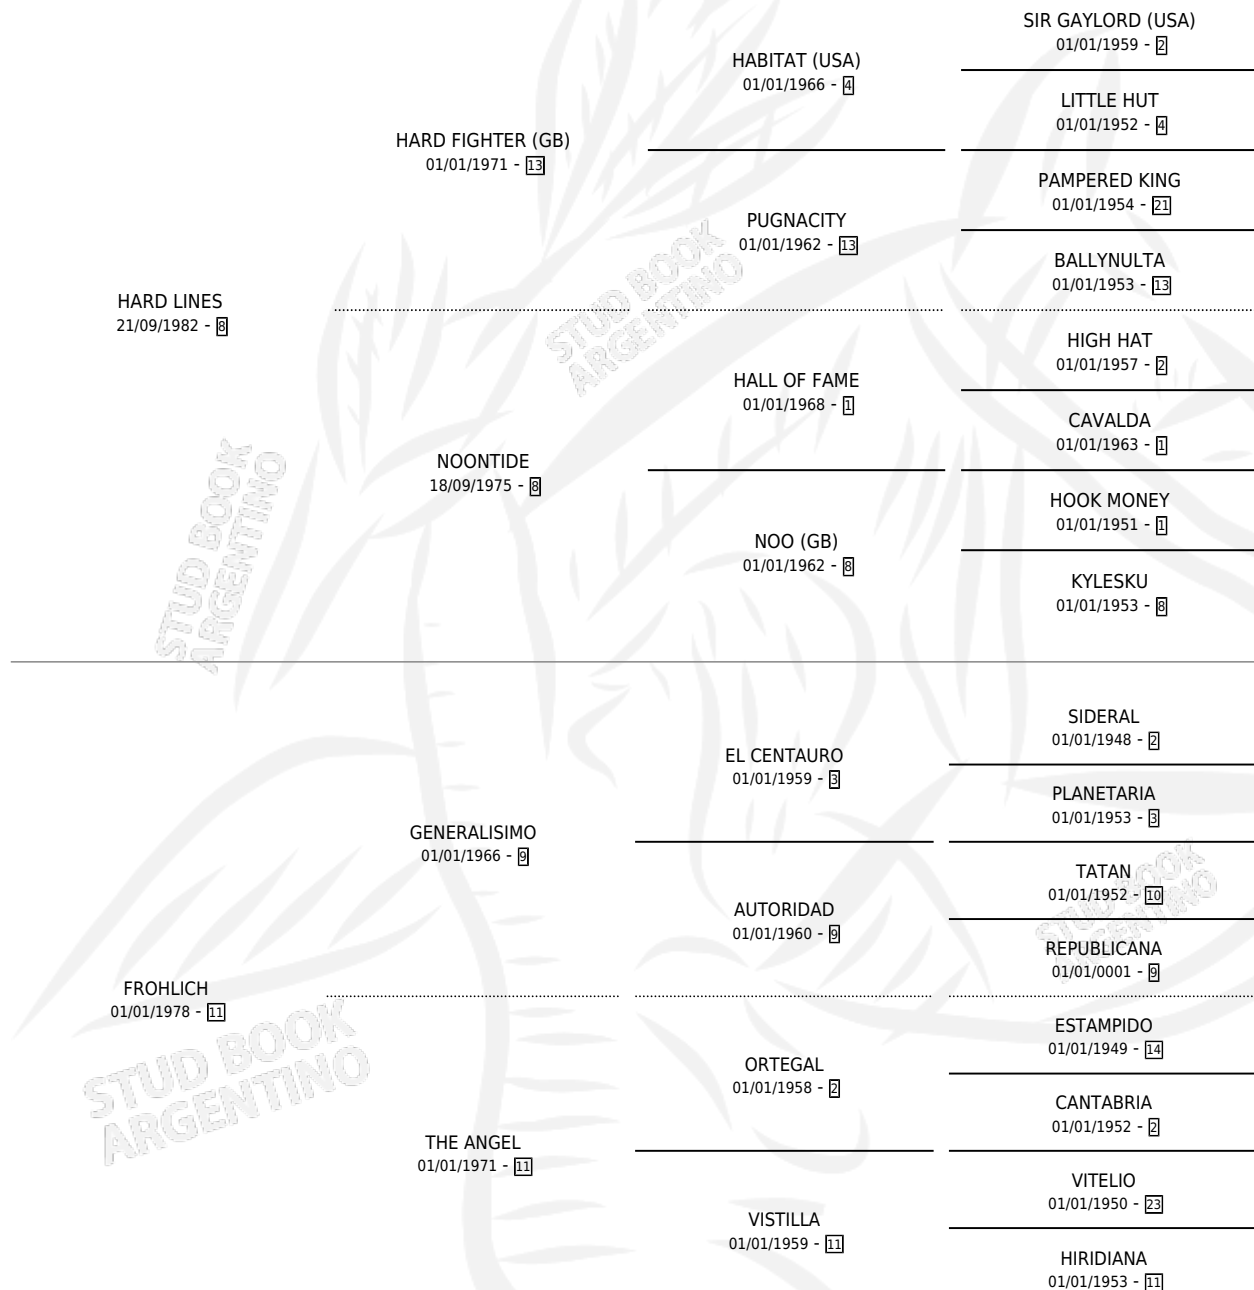

HARD CHAMPION

por **HARD LINES** y **FROHLICH** por **GENERALISIMO**

Argentina · Macho · Zaino · SP · 14/09/1990
Familia 11-d · Volumen 34

ESTADO

TIPIFICACIÓN SANGUÍNEA	X
TIPIFICACIÓN POR ADN	X
PASAPORTE	X
IDENTIFICACIÓN POR MICROCHIP	X
REPRODUCTOR	X

Lugar de nacimiento: La Paloma Blanca

Criador: Zengaro Gerardo Esteban y Zengaro Hugo Daniel

PEDIGREE