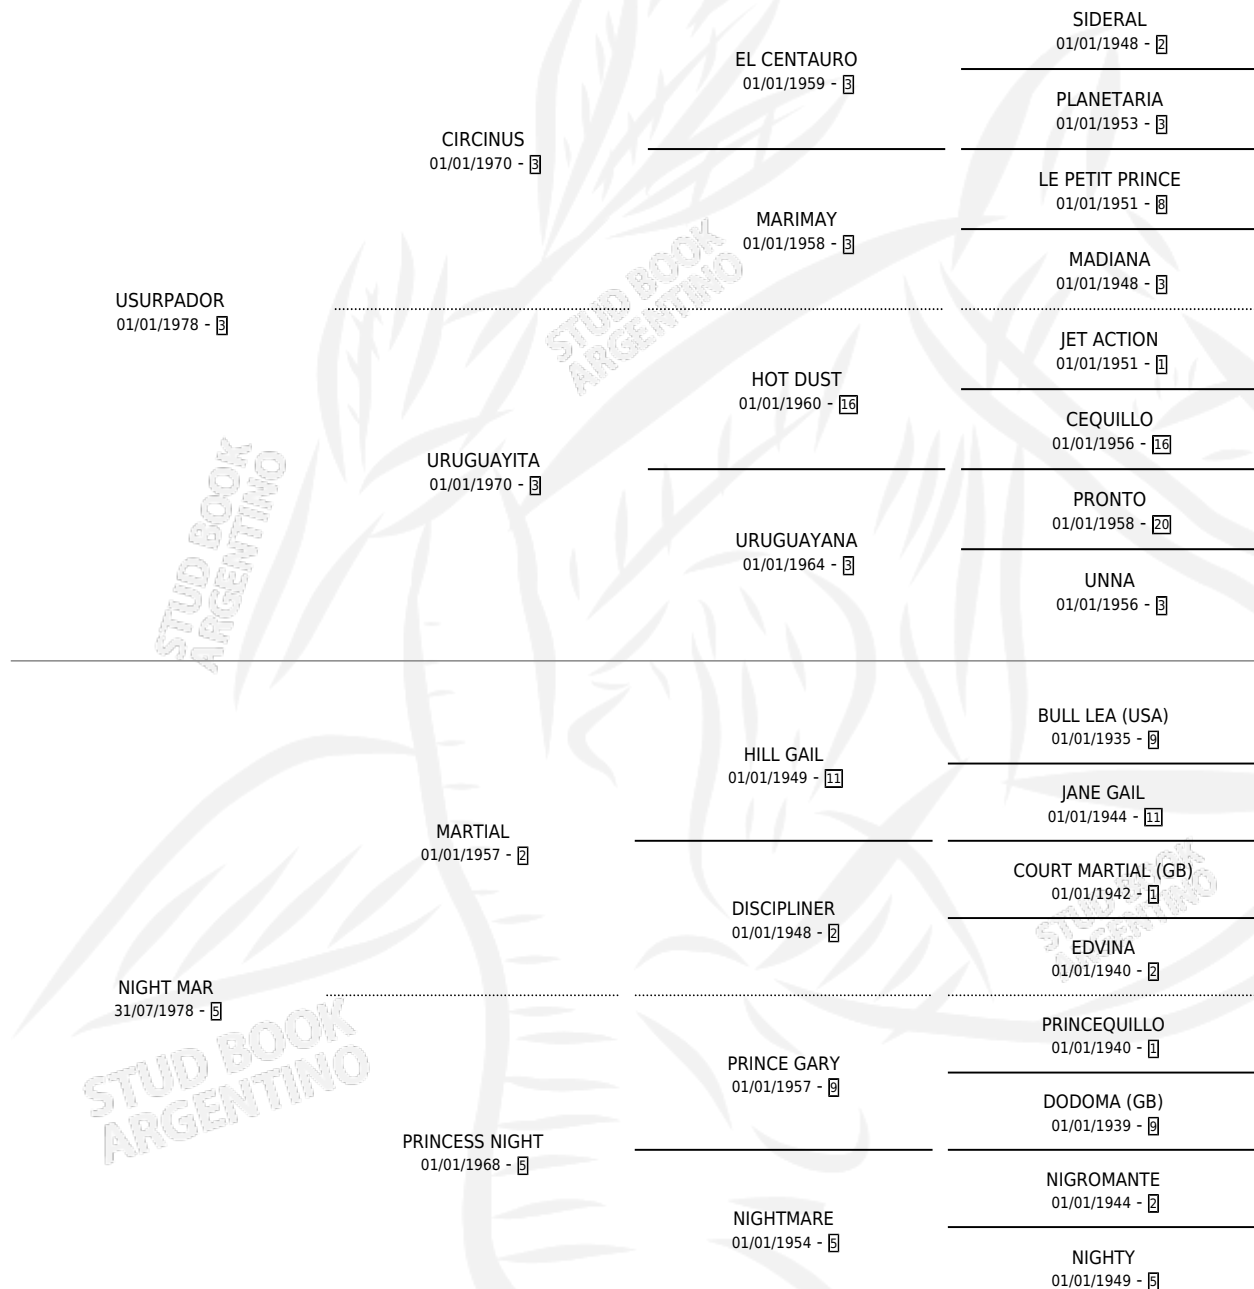

USMARTIAL

por **USURPADOR** y **NIGHT MAR** por **MARTIAL**

Argentina · Macho · Alazan · SP · 31/10/1990
Familia 5-e · Volumen 34

ESTADO

TIPIFICACIÓN SANGUÍNEA	✓
TIPIFICACIÓN POR ADN	X
PASAPORTE	X
IDENTIFICACIÓN POR MICROCHIP	X
REPRODUCTOR	✓

Lugar de nacimiento: Las Camelias

Criador: Las Camelias

~

HIJOS

	MACHOS	HEMBRAS
9 NACIERON	4	5
1 CORRIERON	0	1
1 GANARON	0	1
0 GANADORES CL	0 GANADORES GR	0 GANADORES G1

PEDIGREE

CAMPAÑA

Solo carreras oficiales de Argentina