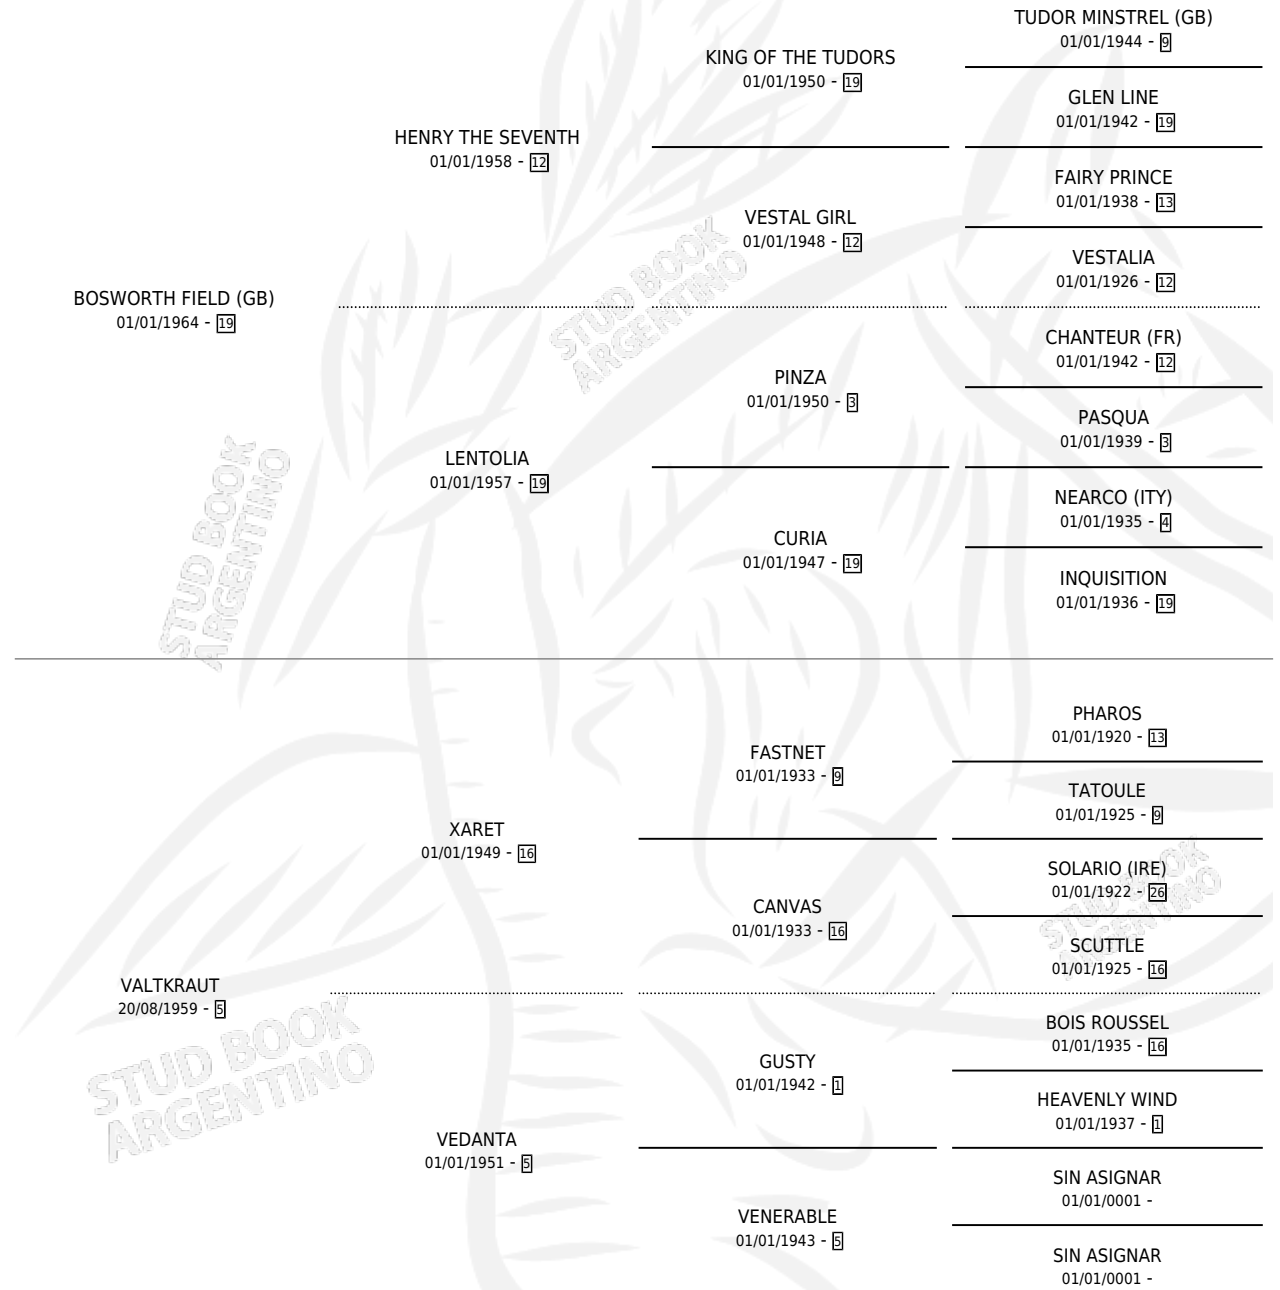

VILLAMARTA

por **BOSWORTH FIELD (GB)** y **VALTKRAUT** por **XARET**

Argentina · Hembra · Zaino · SP · 12/07/1971
Familia 5-g · Volumen 27

ESTADO

TIPIFICACIÓN SANGUÍNEA	X
TIPIFICACIÓN POR ADN	X
PASAPORTE	X
IDENTIFICACIÓN POR MICROCHIP	X
REPRODUCTOR	X

Lugar de nacimiento: Campo particular

Criador: Sin dato

PEDIGREE

VILLAMARTA

Datos oficiales del Stud Book Argentino

Documento generado el 15/05/2026

studbook.org.ar