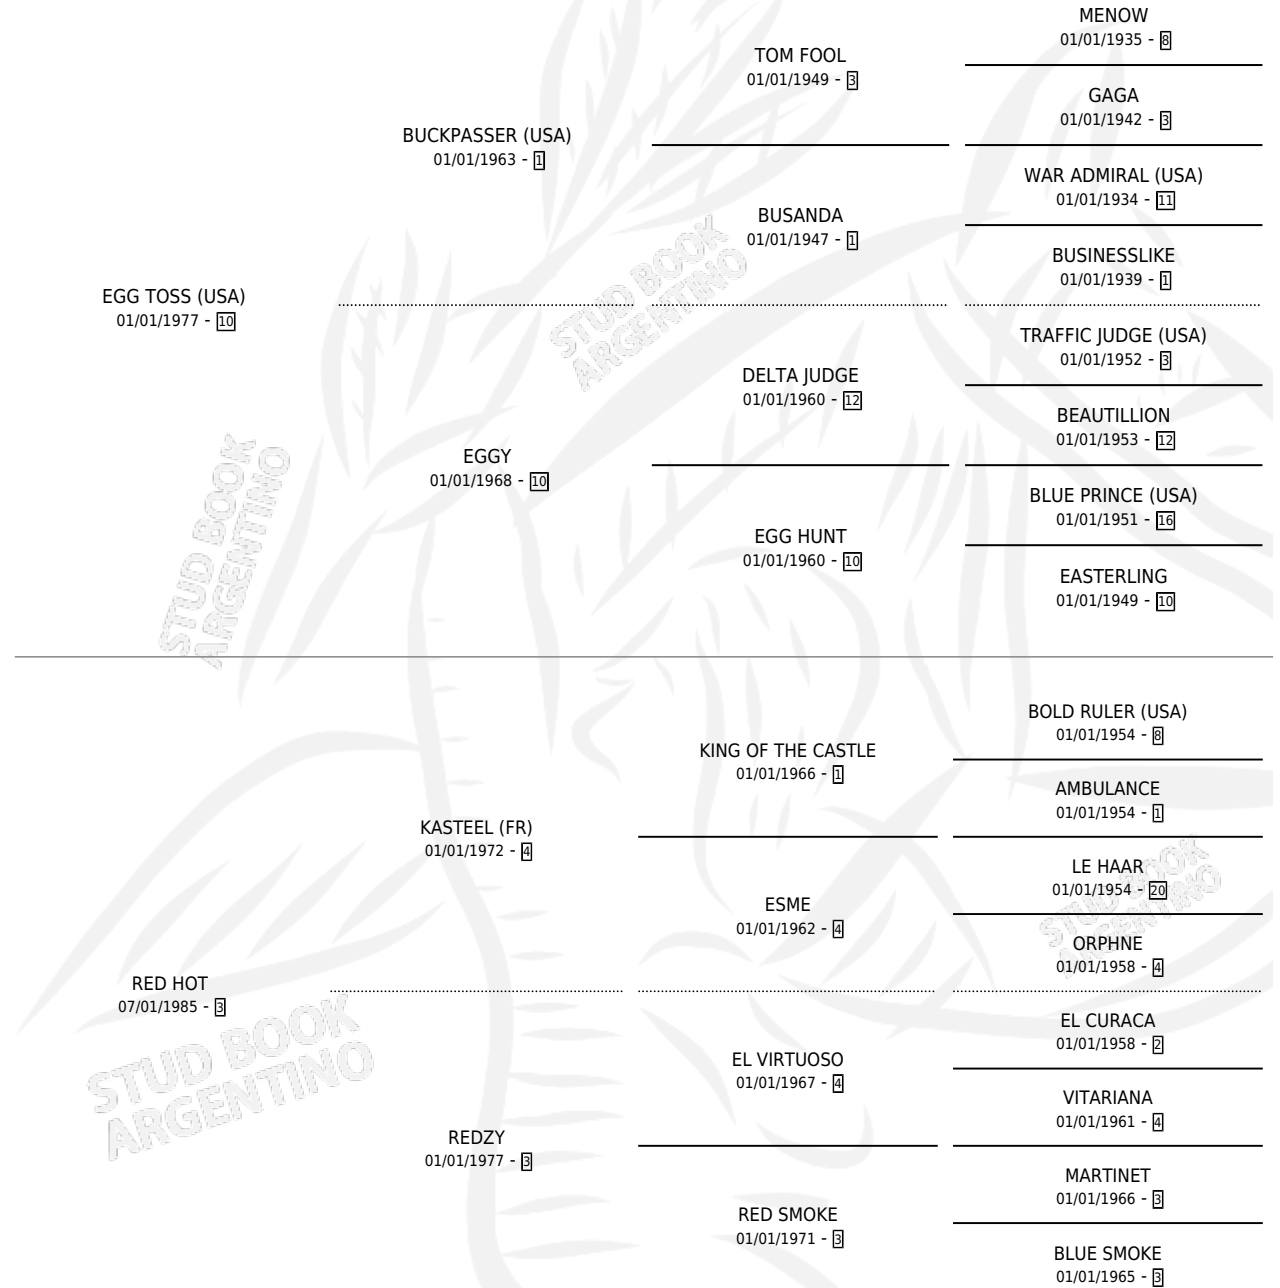

ROSA TOSS

por EGG TOSS (USA) y RED HOT por KASTEEL (FR)

Argentina · Hembra · Zaino Doradillo · SP · 17/10/1990
Familia 3-j · Volumen 34

ESTADO

TIPIFICACIÓN SANGUÍNEA	✓
TIPIFICACIÓN POR ADN	✓
PASAPORTE	X
IDENTIFICACIÓN POR MICROCHIP	X
REPRODUCTOR	✓

Lugar de nacimiento: La Biznaga

Criador: La Biznaga

~

HIJOS

	MACHOS	HEMBRAS
5 NACIERON	0	5
1 CORRIERON	0	1

SIN ACTUACIONES

PEDIGREE