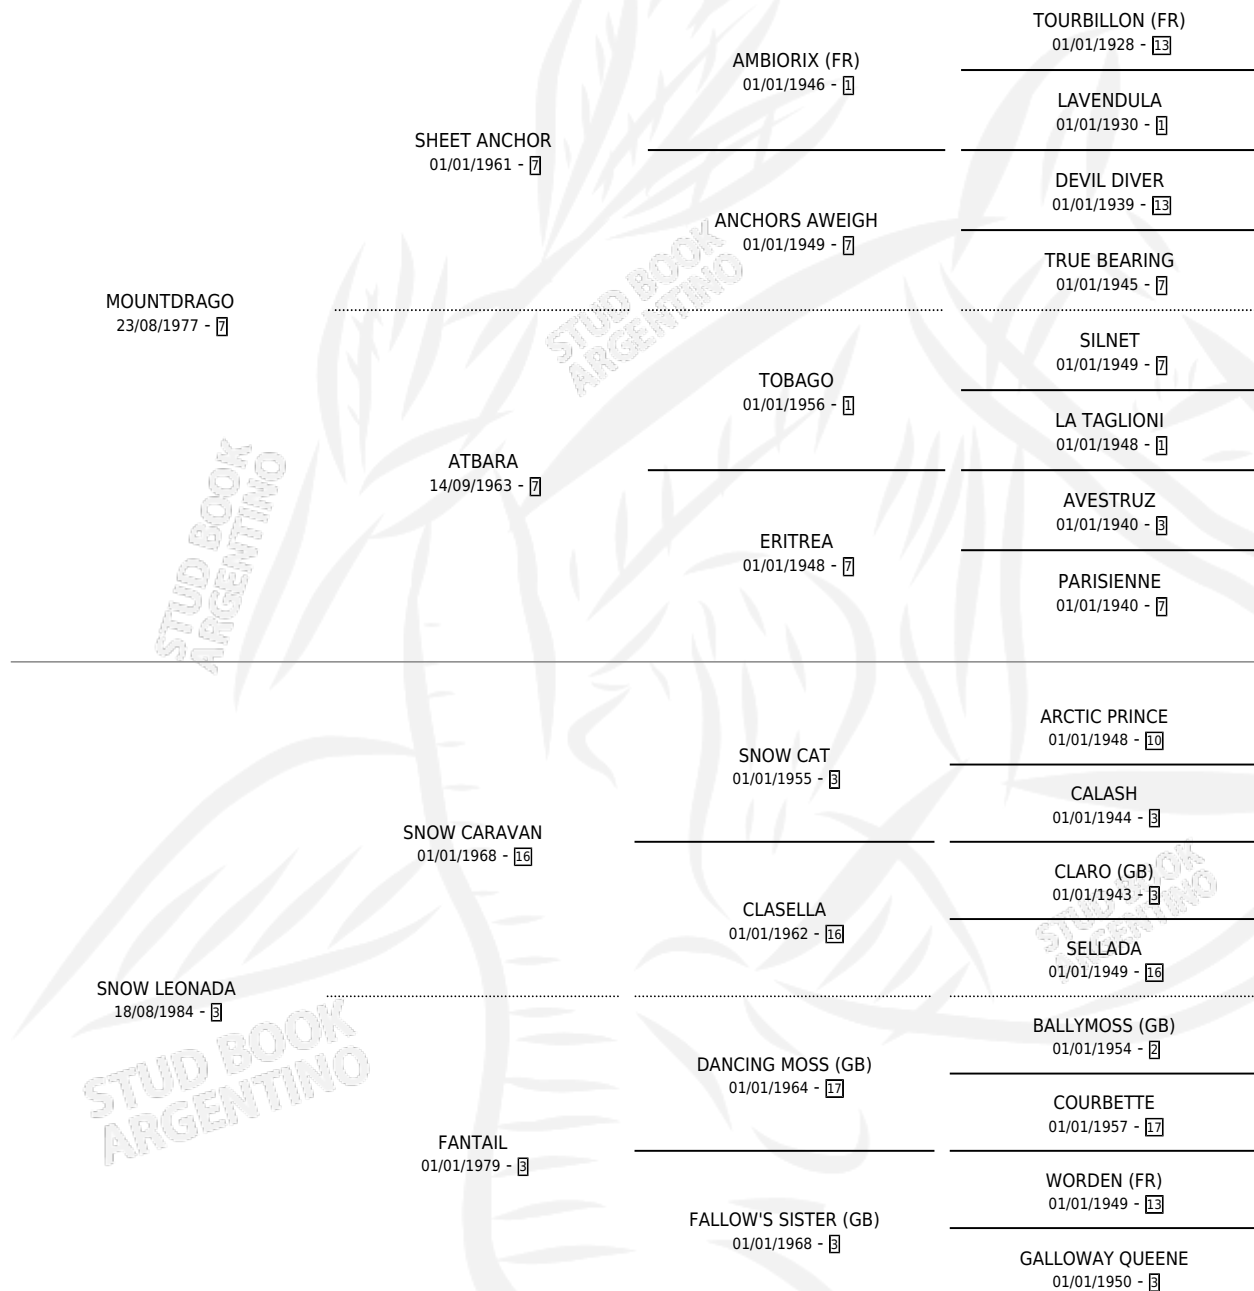

MONTE SELVATICO

por MOUNTDRAGO y SNOW LEONADA por SNOW CARAVAN

Argentina · Macho · Alazan · SP · 18/10/1990
Familia 3-i · Volumen 34

ESTADO

TIPIFICACIÓN SANGUÍNEA	X
TIPIFICACIÓN POR ADN	X
PASAPORTE	X
IDENTIFICACIÓN POR MICROCHIP	X
REPRODUCTOR	X

Lugar de nacimiento: La Biznaga
Criador: La Biznaga

PEDIGREE

MONTE SELVATICO

Datos oficiales del Stud Book Argentino

Documento generado el 07/05/2026

studbook.org.ar