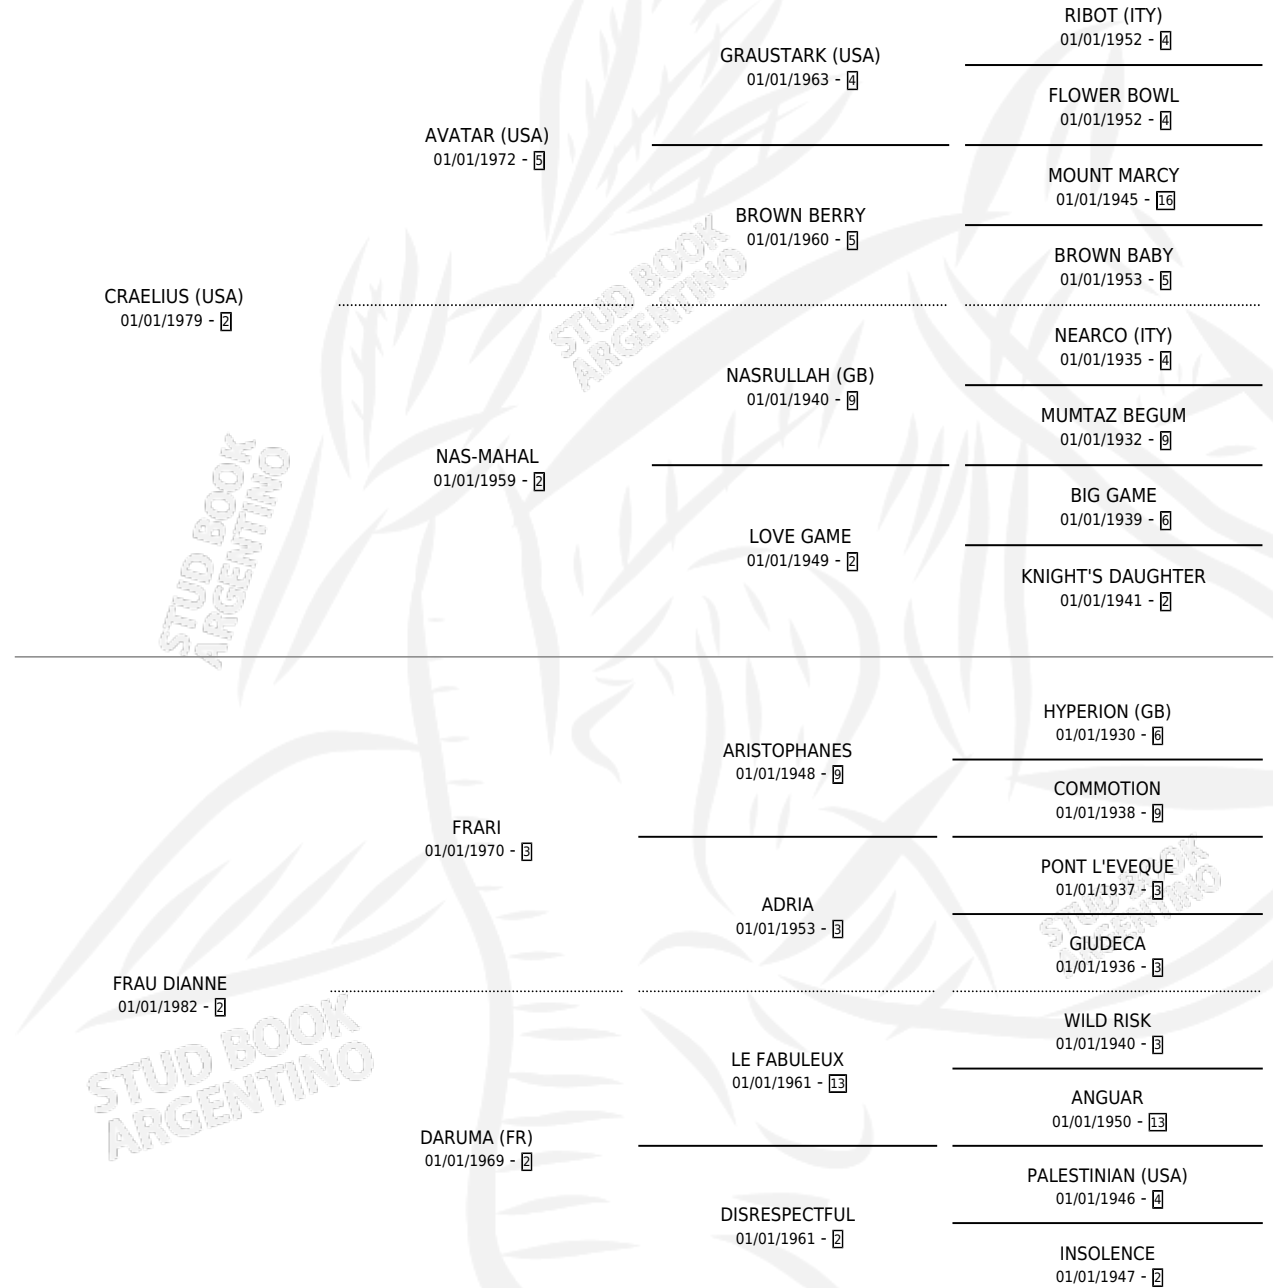

FORTELIUS

por **CRAELIUS (USA)** y **FRAU DIANNE** por **FRARI**

Argentina · Macho · Alazan · SP · 25/10/1990
Familia 2-o · Volumen 34

ESTADO

TIPIFICACIÓN SANGUÍNEA	X
TIPIFICACIÓN POR ADN	X
PASAPORTE	X
IDENTIFICACIÓN POR MICROCHIP	X
REPRODUCTOR	X

Lugar de nacimiento: La Biznaga

Criador: Sin dato

PEDIGREE

CAMPAÑA

Solo carreras oficiales de Argentina

POR EDAD

EDAD	CC	1°	2°	3°	4°	5°	NP	CLC	CLG	CLCG1	CLGG1	IMPORTE	GANANCIA / CC
2 AÑOS	1	0	0	0	1	0	0	0	0	0	0	\$0	\$0
3 AÑOS	1	0	0	0	0	0	1	0	0	0	0	\$0	\$0
TOTALES	2	0	0	0	1	0	1	0	0	0	0	\$0	\$0
%		0.0%	0.0%	0.0%	50.0%	0.0%	50.0%	0.0%	0.0%	0.0%	0.0%		