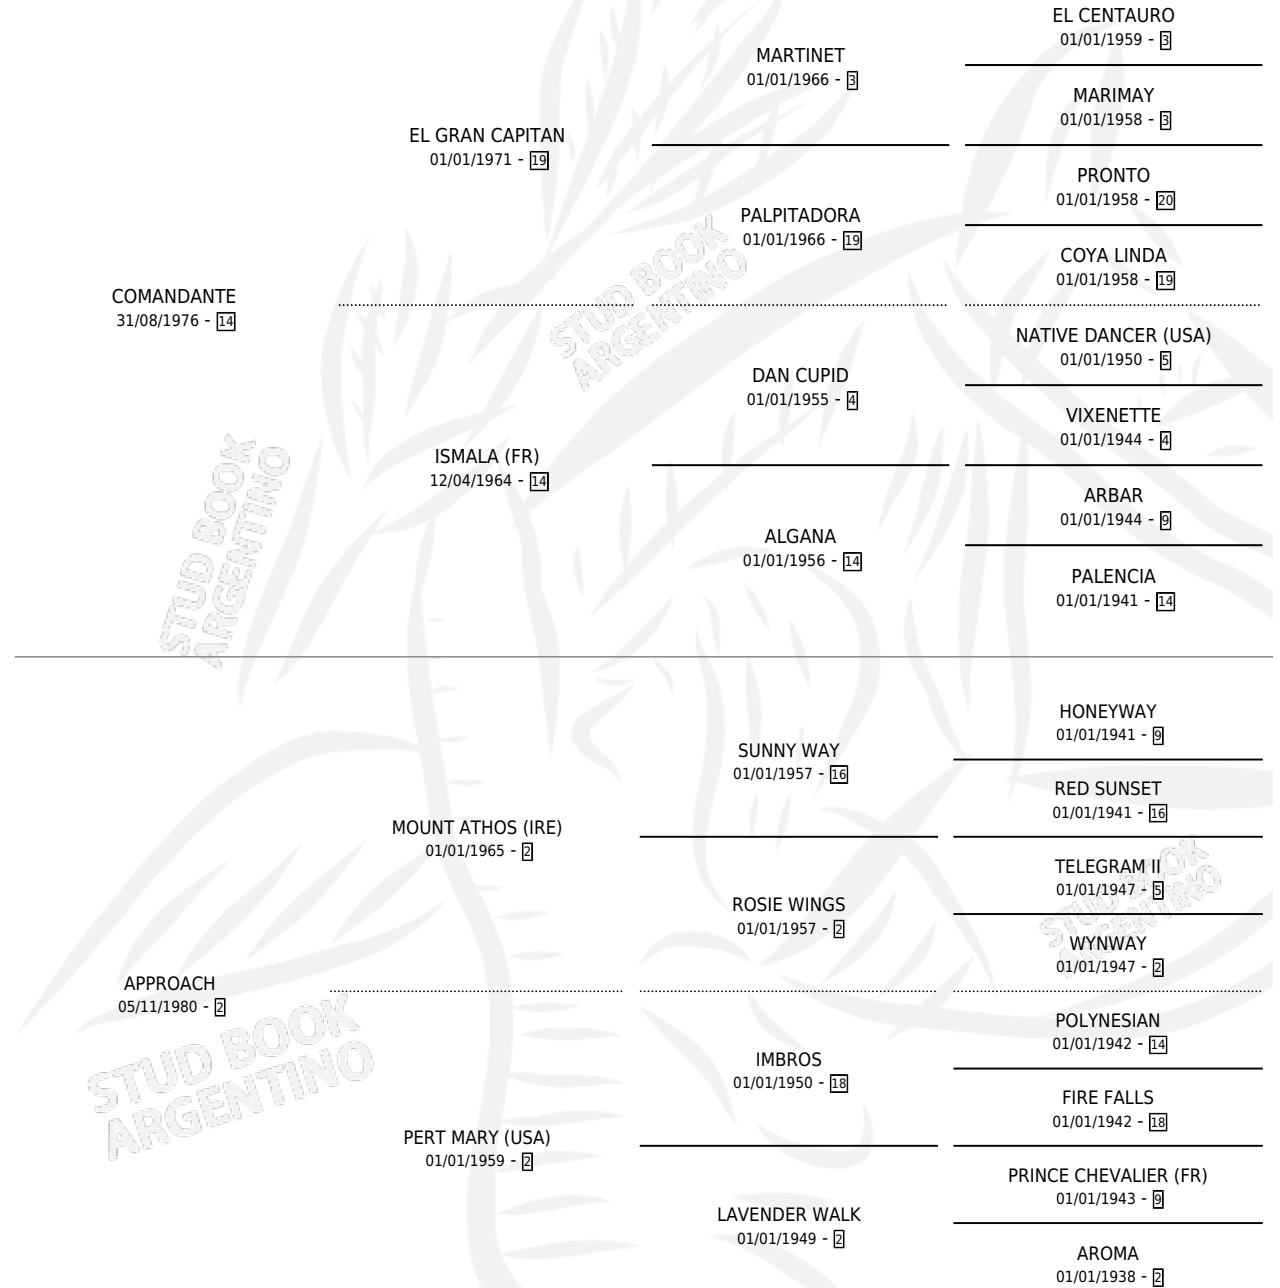

SOY NENA

por **COMANDANTE** y **APPROACH** por **MOUNT ATHOS (IRE)**

Argentina · Hembra · Alazan · SP · 15/10/1990
Familia 2-f · Volumen 34

ESTADO

TIPIFICACIÓN SANGUÍNEA	X
TIPIFICACIÓN POR ADN	X
PASAPORTE	X
IDENTIFICACIÓN POR MICROCHIP	X
REPRODUCTOR	X

Lugar de nacimiento: Don Alejandro

Criador: Sin dato

PEDIGREE

SOY NENA

Datos oficiales del Stud Book Argentino

Documento generado el 31/10/2024

studbook.org.ar