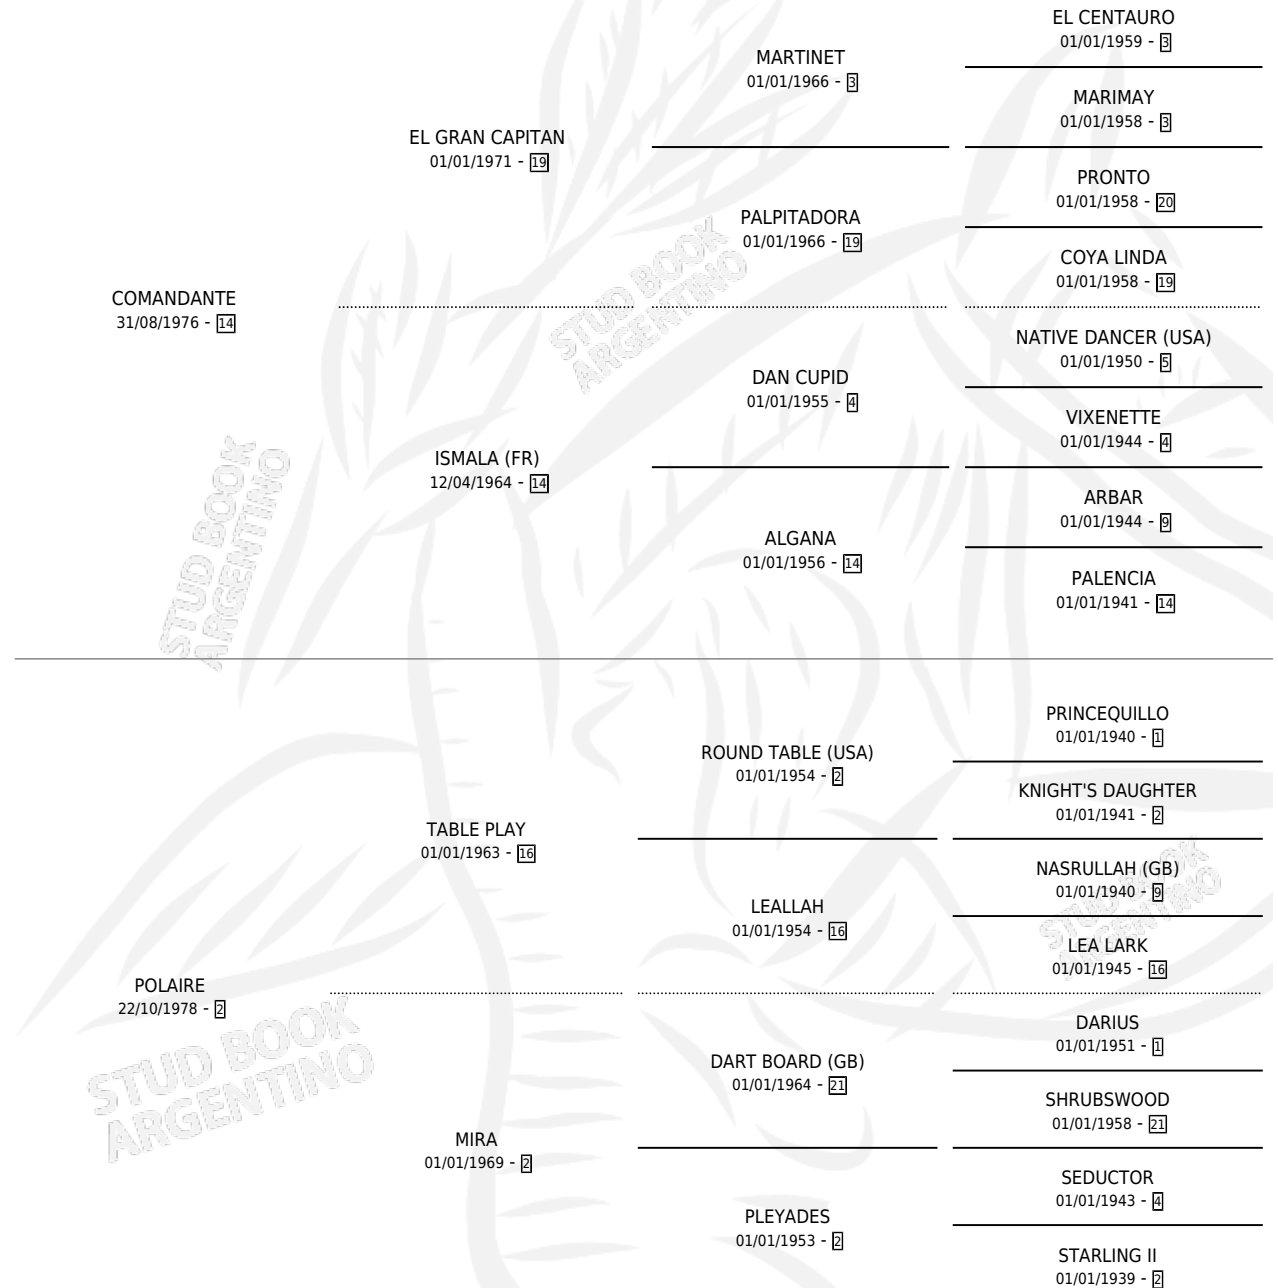

CAYE

por **COMANDANTE** y **POLAIRE** por **TABLE PLAY**

Argentina · Macho · Alazan · SP · 16/10/1990
Familia 2-f · Volumen 34

ESTADO

TIPIFICACIÓN SANGUÍNEA	X
TIPIFICACIÓN POR ADN	X
PASAPORTE	X
IDENTIFICACIÓN POR MICROCHIP	X
REPRODUCTOR	X

Lugar de nacimiento: Don Alejandro

Criador: Sin dato

PEDIGREE