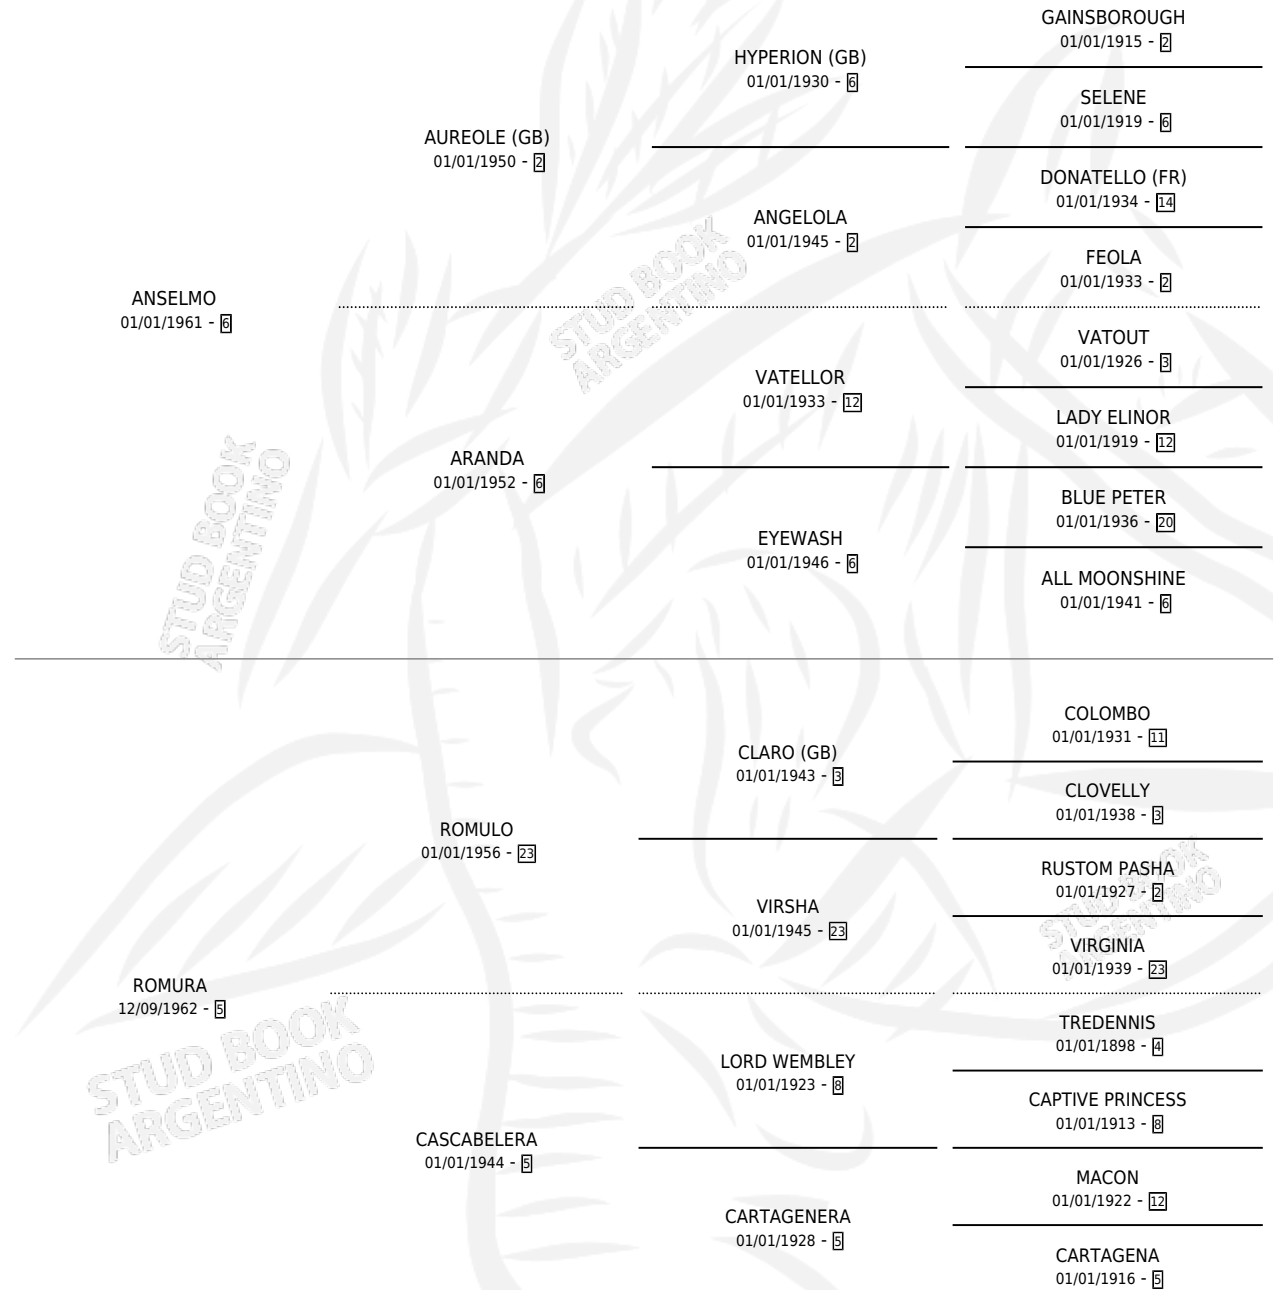

ALDAPA

por ANSELMO y ROMURA por ROMULO

Argentina · Hembra · Alazan · SP · 25/07/1971
Familia 5-h · Volumen 27

ESTADO

TIPIFICACIÓN SANGUÍNEA	X
TIPIFICACIÓN POR ADN	X
PASAPORTE	X
IDENTIFICACIÓN POR MICROCHIP	X
REPRODUCTOR	X

Lugar de nacimiento: Campo particular

Criador: Sin dato

PEDIGREE

ALDAPA

Datos oficiales del Stud Book Argentino

Documento generado el 03/05/2026

studbook.org.ar