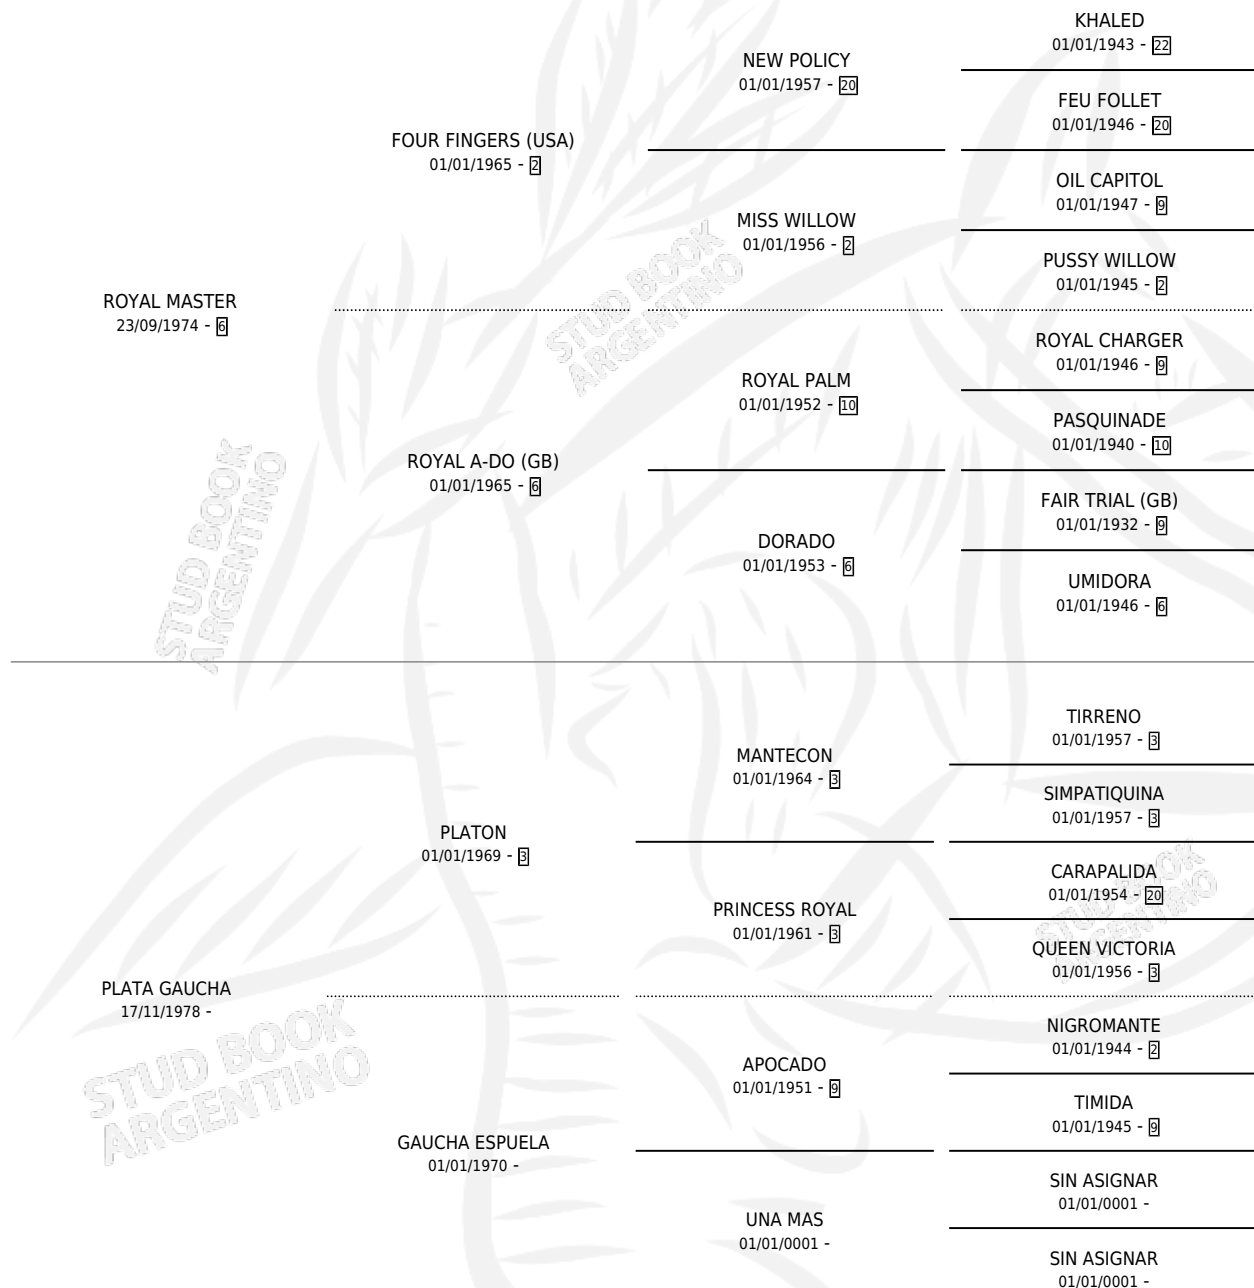

PLATA REAL

por ROYAL MASTER y PLATA GAUCHA por PLATON

Argentina · Hembra · Zaino Doradillo · SP · 24/09/1990
Familia · Volumen 34

ESTADO

TIPIFICACIÓN SANGUÍNEA	✓
TIPIFICACIÓN POR ADN	X
PASAPORTE	X
IDENTIFICACIÓN POR MICROCHIP	X
REPRODUCTOR	✓

Lugar de nacimiento: Los Cerrillos

Criador: Orlando Raul Osvaldo

~

HIJOS

	MACHOS	HEMBRAS
7 NACIERON	5	2
3 CORRIERON	2	1

SIN ACTUACIONES

PEDIGREE

CAMPAÑA

Solo carreras oficiales de Argentina

POR EDAD

EDAD	CC	1°	2°	3°	4°	5°	NP	CLC	CLG	CLCG1	CLGG1	IMPORTE	GANANCIA / CC
4 AÑOS	6	1	1	1	0	0	3	0	0	0	0	\$7,138	\$1,190
TOTALES	6	1	1	1	0	0	3	0	0	0	0	\$7,138	\$1,190
%		16.7%	16.7%	16.7%	0.0%	0.0%	50.0%	0.0%	0.0%	0.0%	0.0%		