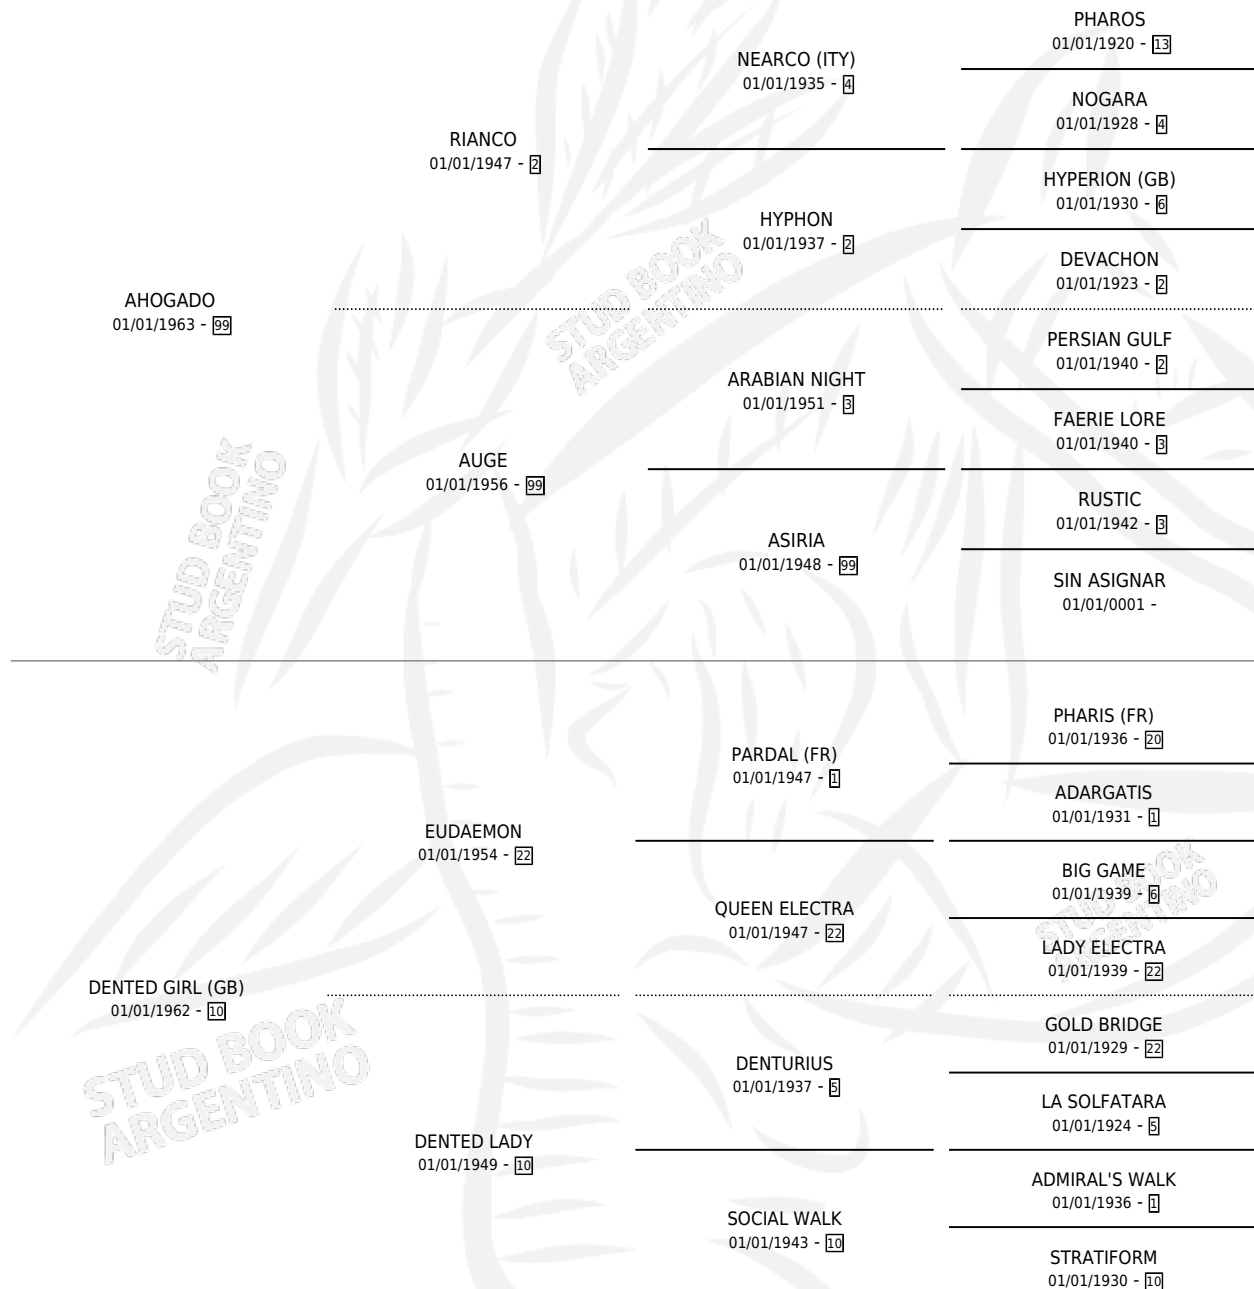

EULOGY

por **AHOGADO** y **DENTED GIRL (GB)** por **EUDAEMON**

Argentina · Hembra · Alazan · SP · 01/01/1971
Familia 10-d · Volumen 27

ESTADO

TIPIFICACIÓN SANGUÍNEA	X
TIPIFICACIÓN POR ADN	X
PASAPORTE	X
IDENTIFICACIÓN POR MICROCHIP	X
REPRODUCTOR	✓

Lugar de nacimiento: Campo Particular

Criador: Sin dato

~

HIJOS

	MACHOS	HEMBRAS
9 NACIERON	3	6
4 CORRIERON	1	3
3 GANARON	1	2
0 GANADORES CL	0 GANADORES GR	0 GANADORES G1

PEDIGREE

S

cimientos 4 / Efectividad 40.00%

PADRILLO	PRODUCTO	CRIADOR	1ER SERVICIO	ÚLTIMO SERVICIO
MARGINADOR	∅		07/11/1992	07/11/1992
MARGINADOR	MARDUINO (M A, 29/10/1992)	SIN DATO	07/11/1991	09/11/1991
MARGINADOR	MARFELINA (H A, 27/10/1991) •MURIÓ EL 01/02/1999•	SIN DATO	03/11/1990	03/11/1990
MARGINADOR	MARDELINA (H A, 25/10/1990) •MURIÓ EL 12/02/2003•	SIN DATO	09/10/1989	18/11/1989
MARGINADOR	MARDELON (M Z, 30/09/1989) •MURIÓ EL 28/10/1991•	SIN DATO	04/10/1988	04/10/1988
MARGINADOR	∅		03/09/1987	04/09/1987
MARGINADOR	∅		09/09/1986	12/09/1986
MARGINADOR	∅		25/09/1985	28/09/1985
MARGINADOR	∅			
MONDADOR	∅			