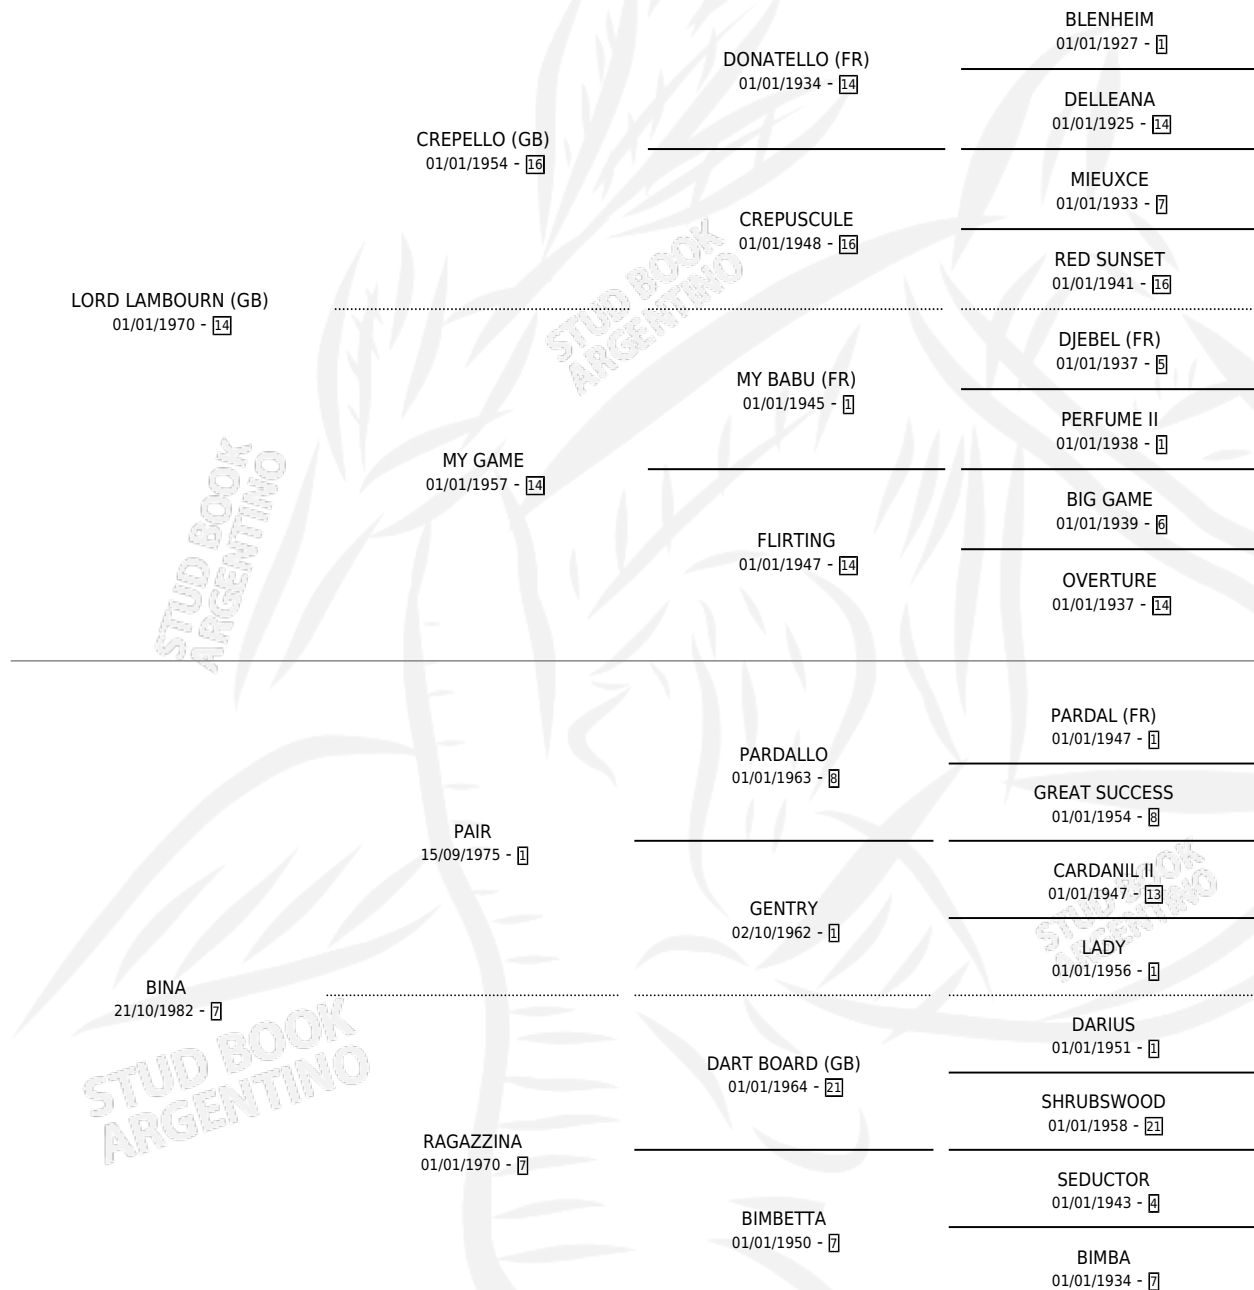

BRAVERY

por LORD LAMBOURN (GB) y BINA por PAIR

Argentina · Hembra · Zaino Colorado · SP · 03/11/1990
Familia 7 · Volumen 34

ESTADO

TIPIFICACIÓN SANGUÍNEA	X
TIPIFICACIÓN POR ADN	X
PASAPORTE	X
IDENTIFICACIÓN POR MICROCHIP	X
REPRODUCTOR	✓

Lugar de nacimiento: Abra El Hinojo

Criador: Sin dato

PEDIGREE