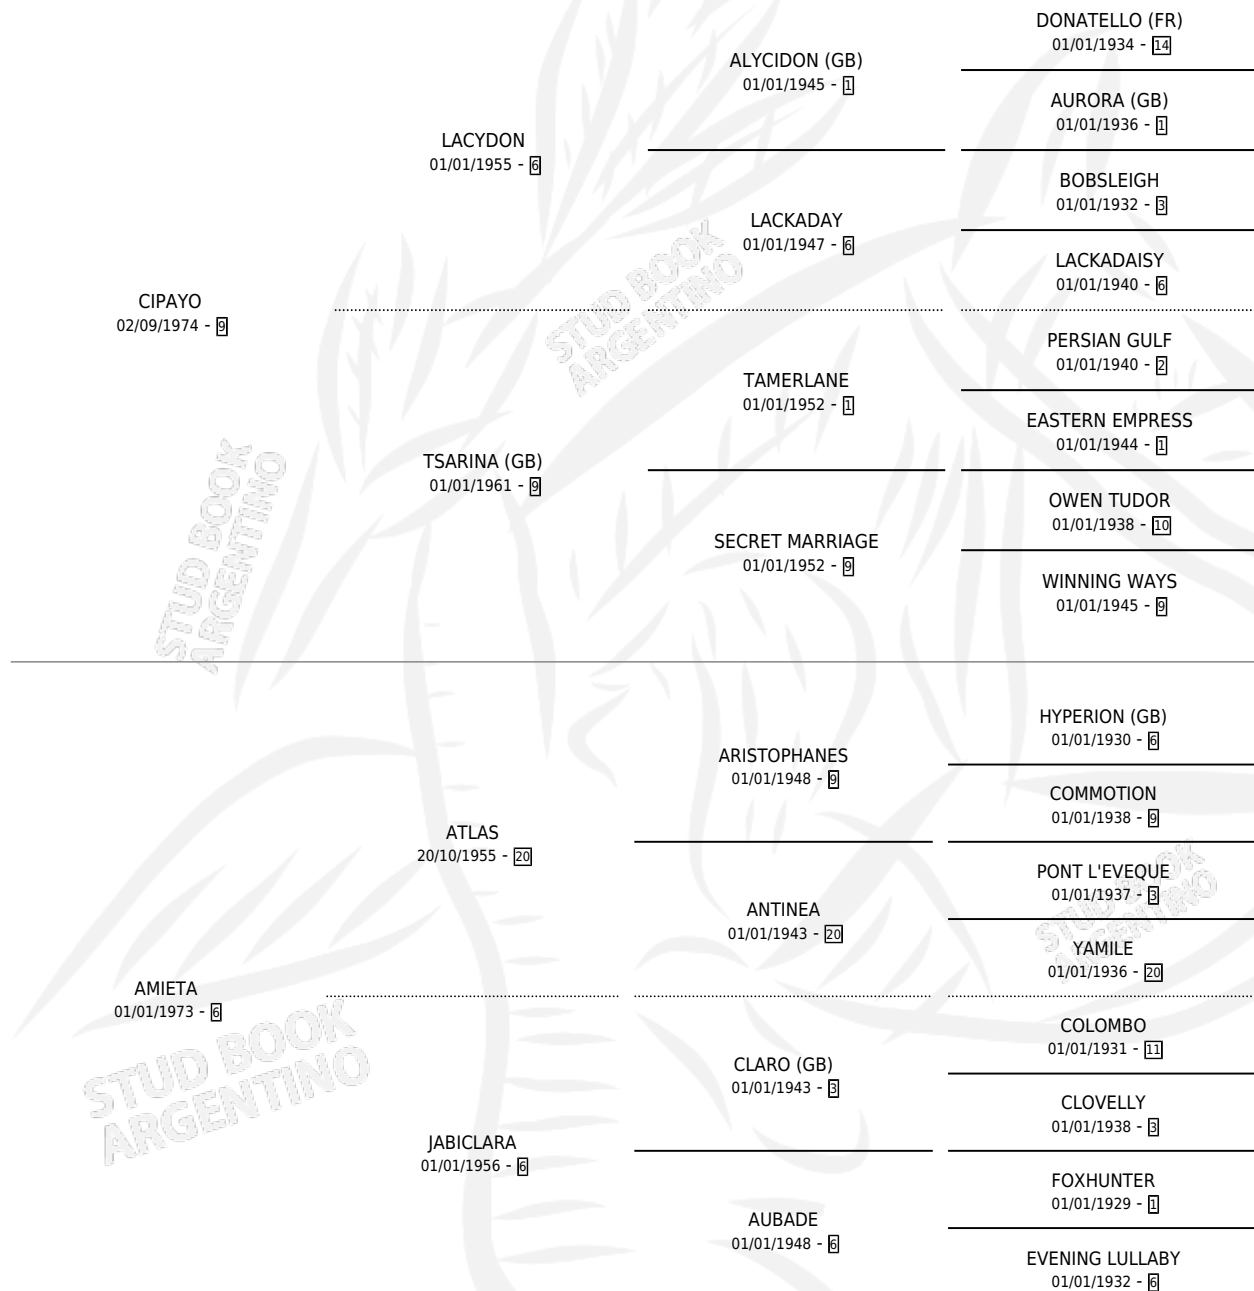

GREATNESS

por CIPAYO y AMIETA por ATLAS

Argentina · Hembra · Alazan · SP · 18/10/1990
Familia 6-d · Volumen 34

ESTADO

TIPIFICACIÓN SANGUÍNEA	✓
TIPIFICACIÓN POR ADN	✓
PASAPORTE	X
IDENTIFICACIÓN POR MICROCHIP	X
REPRODUCTOR	✓

Lugar de nacimiento: La Irenita

Criador: Sin dato

~

HIJOS

	MACHOS	HEMBRAS
4 NACIERON	1	3
2 CORRIERON	1	1
1 GANARON	1	0
0 GANADORES CL	0 GANADORES GR	0 GANADORES G1

PEDIGREE

CAMPAÑA

Solo carreras oficiales de Argentina