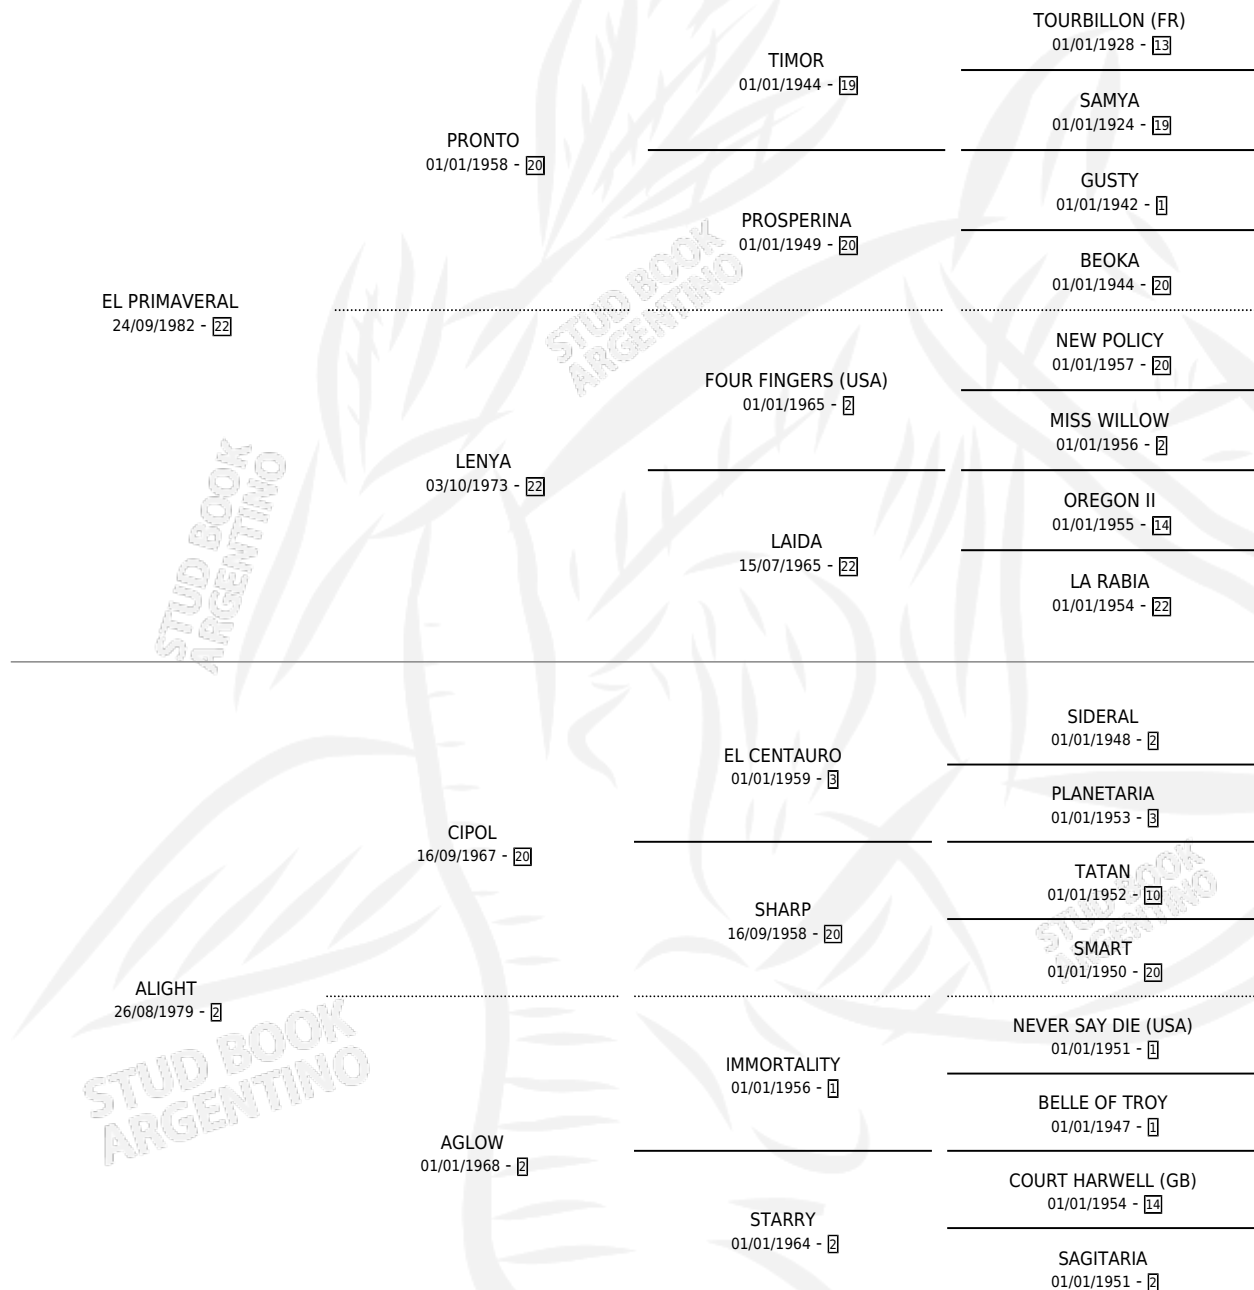

PRIMALIGHT

por EL PRIMAVERAL y ALIGHT por CIPOL

Argentina · Hembra · Zaino Doradillo · SP · 31/10/1990
Familia 2-f · Volumen 34

ESTADO

TIPIFICACIÓN SANGUÍNEA	✓
TIPIFICACIÓN POR ADN	X
PASAPORTE	X
IDENTIFICACIÓN POR MICROCHIP	X
REPRODUCTOR	✓

Lugar de nacimiento: Rita Santa

Criador: Sin dato

~

HIJOS

	MACHOS	HEMBRAS
1 NACIERON	0	1

SIN ACTUACIONES

PEDIGREE

S

mientos 1 / Efectividad 33.33%

PADRILLO	PRODUCTO	CRIADOR	1ER SERVICIO	ÚLTIMO SERVICIO
SIN CARDO	CUQUIÑA (H Z, 24/09/1998)	SIN DATO	10/10/1997	10/10/1997
SIN CARDO	∅		07/11/1996	07/11/1996
SIN CARDO	∅		13/10/1995	13/10/1995