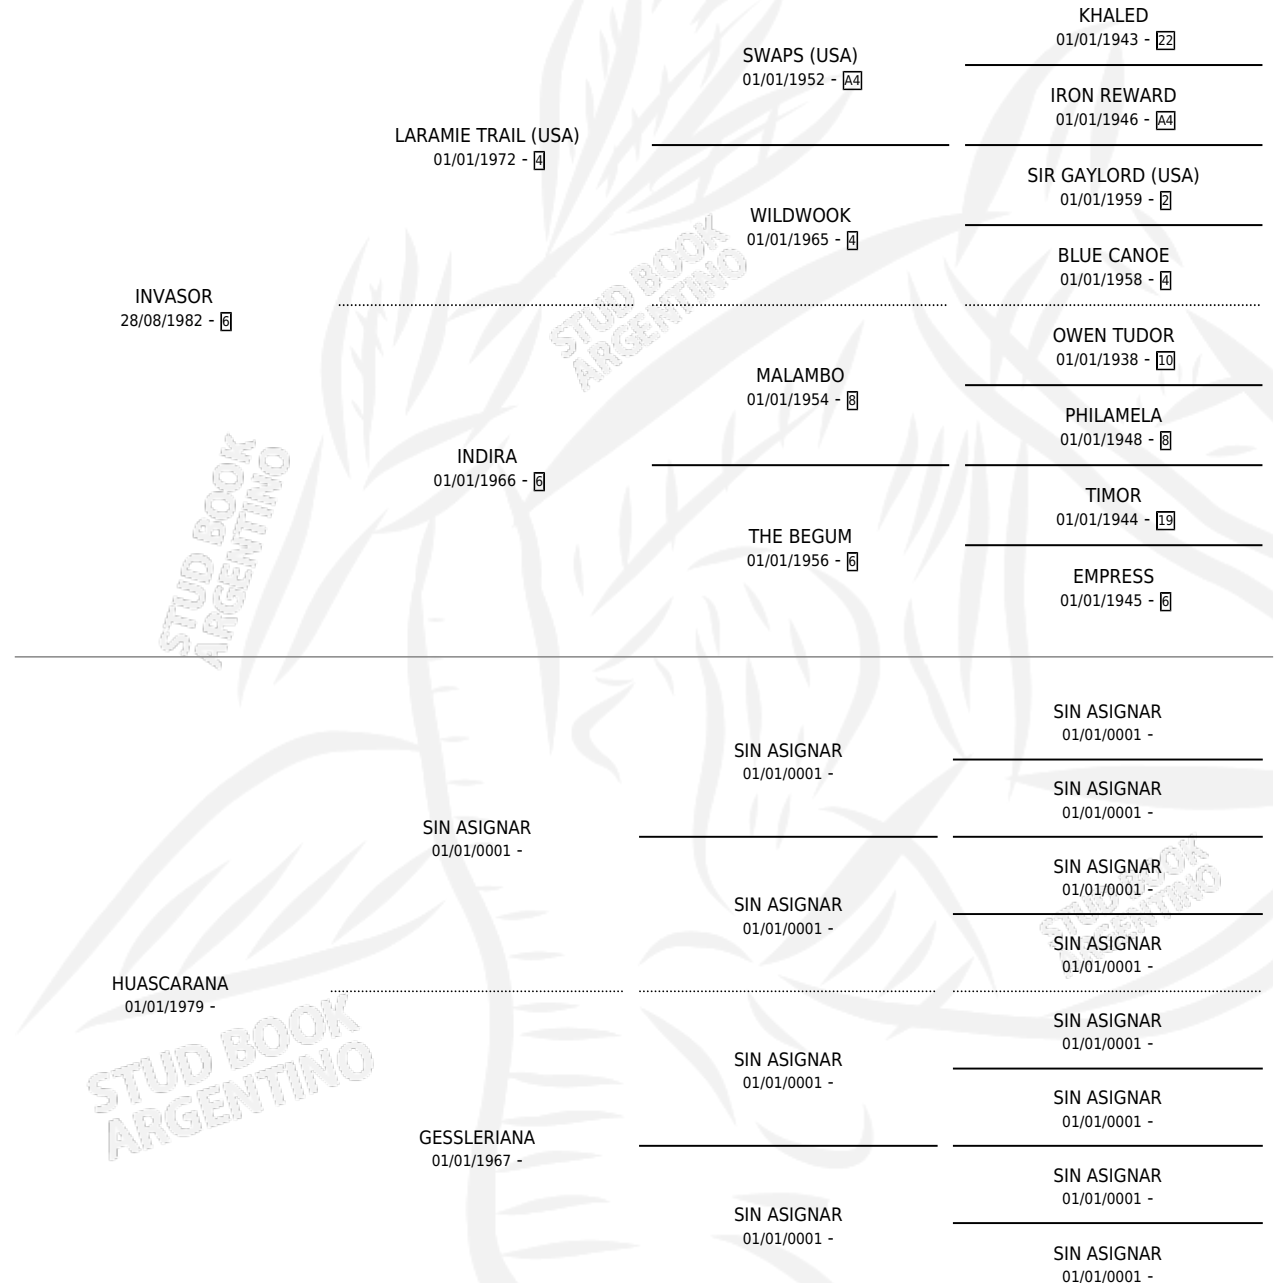

TOVAHATA

por **INVASOR** y **HUASCARANA** por **SIN ASIGNAR**

Argentina · Hembra · Zaino · SP · 26/10/1990
Familia · Volumen 34

ESTADO

TIPIFICACIÓN SANGUÍNEA	✓
TIPIFICACIÓN POR ADN	X
PASAPORTE	X
IDENTIFICACIÓN POR MICROCHIP	X
REPRODUCTOR	✓

Lugar de nacimiento: Don Piola

Criador: Don Piola

~

HIJOS

	MACHOS	HEMBRAS
1 NACIERON	0	1
SIN ACTUACIONES		

PEDIGREE

S

mientos **1** / Efectividad **100%**

PADRILLO

PRODUCTO

CRIADOR

1ER SERVICIO

ÚLTIMO SERVICIO

TOM

TOVITA (H A, 17/10/1997)

DON PIOLA