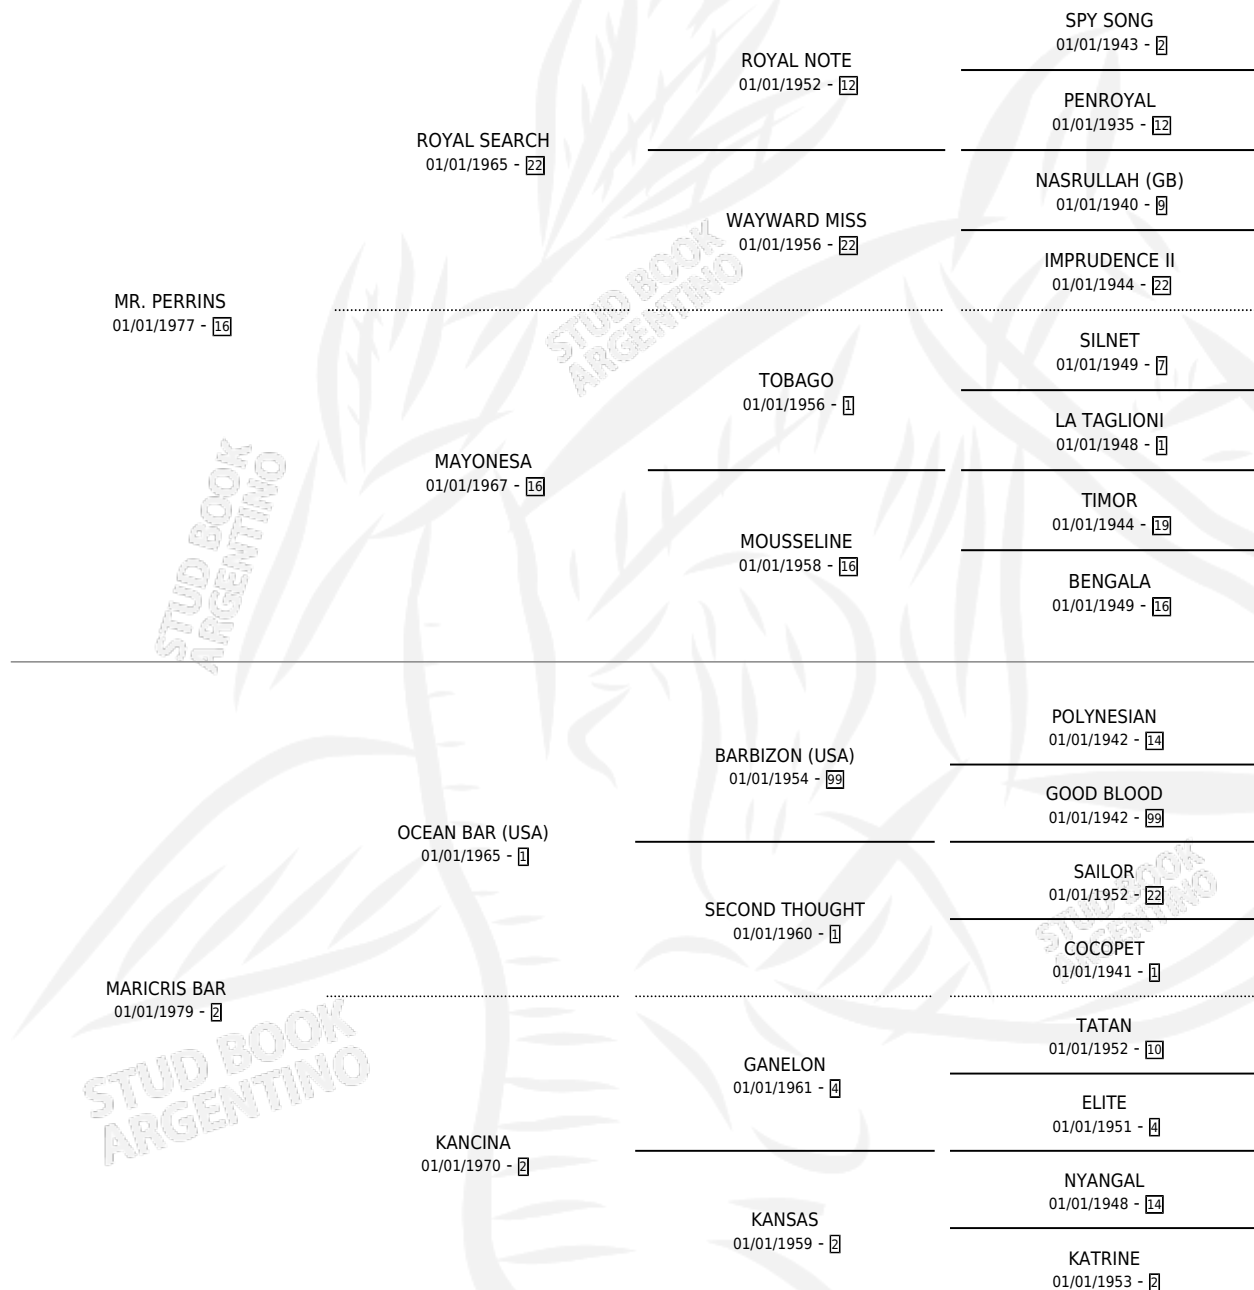

MISS CRIS

por MR. PERRINS y MARICRIS BAR por OCEAN BAR (USA)

Argentina · Hembra · Zaino · SP · 30/10/1990
Familia 2-i · Volumen 34

ESTADO

TIPIFICACIÓN SANGUÍNEA	✓
TIPIFICACIÓN POR ADN	X
PASAPORTE	X
IDENTIFICACIÓN POR MICROCHIP	X
REPRODUCTOR	✓

Lugar de nacimiento: El Nocturno

Criador: El Nocturno

~

HIJOS

	MACHOS	HEMBRAS
2 NACIERON	2	0
SIN ACTUACIONES		

PEDIGREE

S

mientos 2 / Efectividad 50.00%

PADRILLO	PRODUCTO	CRIADOR	1ER SERVICIO	ÚLTIMO SERVICIO
GREY OWL (USA)	∅		06/09/1998	06/09/1998
MISS CRIS	FANFA (M ZC, 24/08/1998)	EL NOCTURNO	20/08/1997	20/09/1997
SPRING HICKORY (USA)	MR. SPRING (M Z, 08/11/1996)	EL NOCTURNO	13/11/1995	15/11/1995
SUERTUDO BID	∅		25/10/1994	25/10/1994