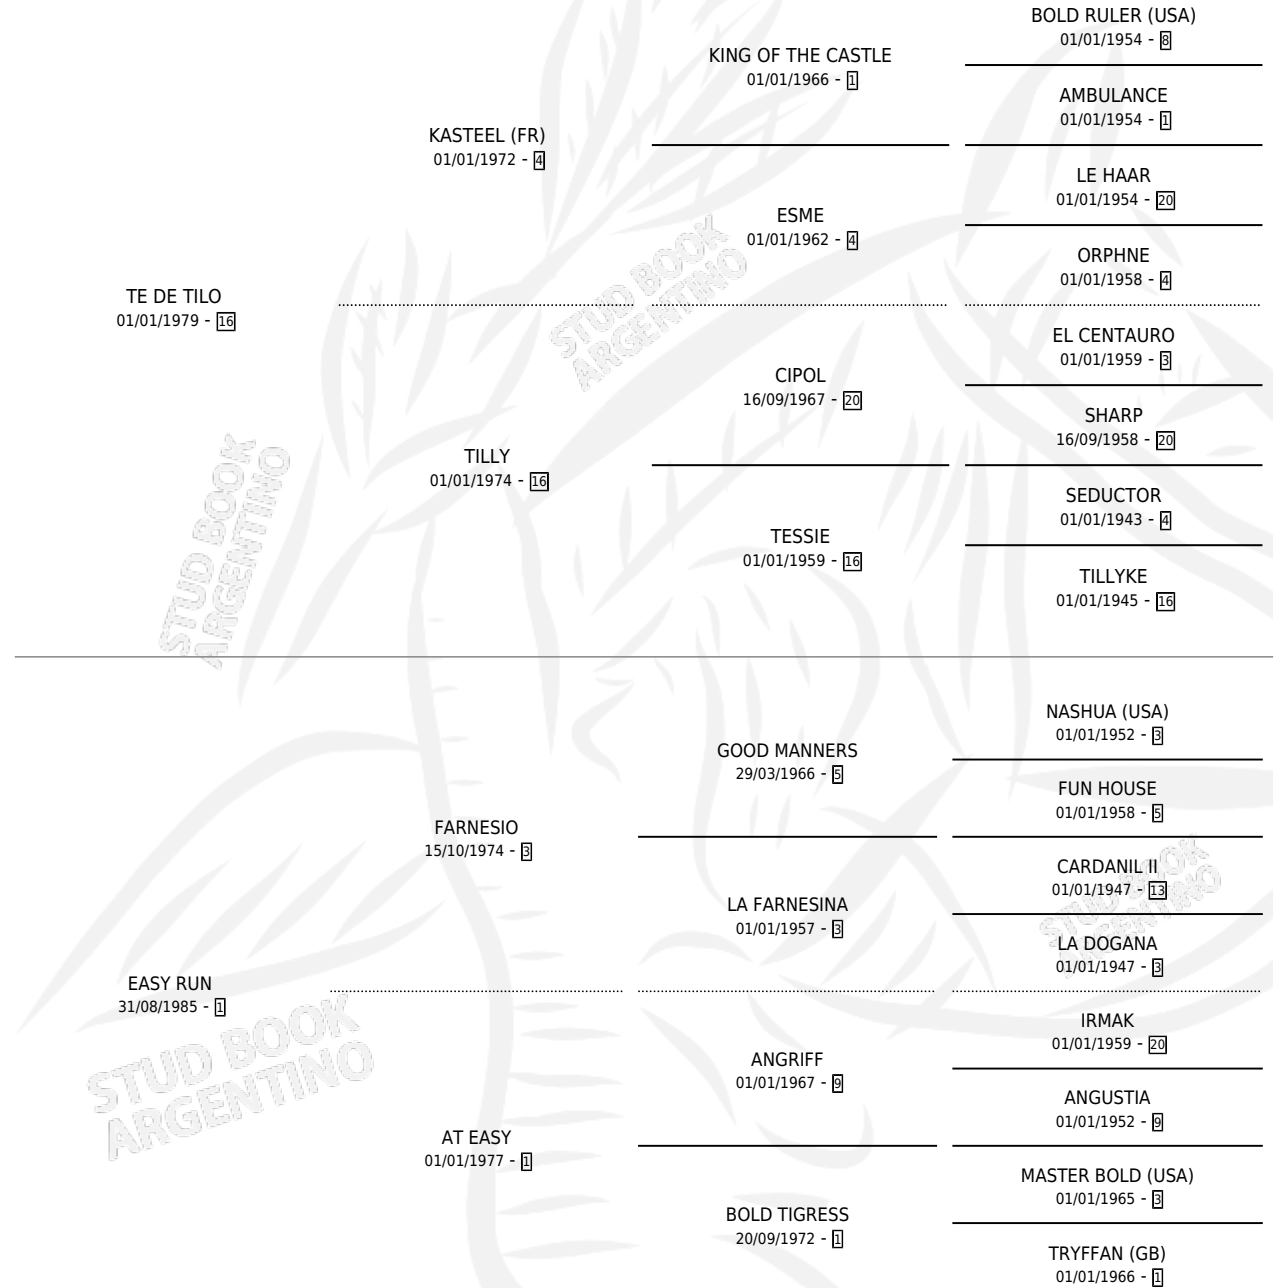

LADY PEPERINA

por **TE DE TILO** y **EASY RUN** por **FARNESIO**

Argentina · Hembra · Alazan · SP · 20/10/1990
Familia 1-o · Volumen 34

ESTADO

TIPIFICACIÓN SANGUÍNEA	X
TIPIFICACIÓN POR ADN	X
PASAPORTE	X
IDENTIFICACIÓN POR MICROCHIP	X
REPRODUCTOR	X

Lugar de nacimiento: Mariela Y Andrea

Criador: Sin dato

PEDIGREE

CAMPAÑA

Solo carreras oficiales de Argentina

POR EDAD

EDAD	CC	1°	2°	3°	4°	5°	NP	CLC	CLG	CLCG1	CLGG1	IMPORTE	GANANCIA / CC
3 AÑOS	4	0	0	0	1	0	3	0	0	0	0	\$562	\$141
TOTALES	4	0	0	0	1	0	3	0	0	0	0	\$562	\$141
%		0.0%	0.0%	0.0%	25.0%	0.0%	75.0%	0.0%	0.0%	0.0%	0.0%		