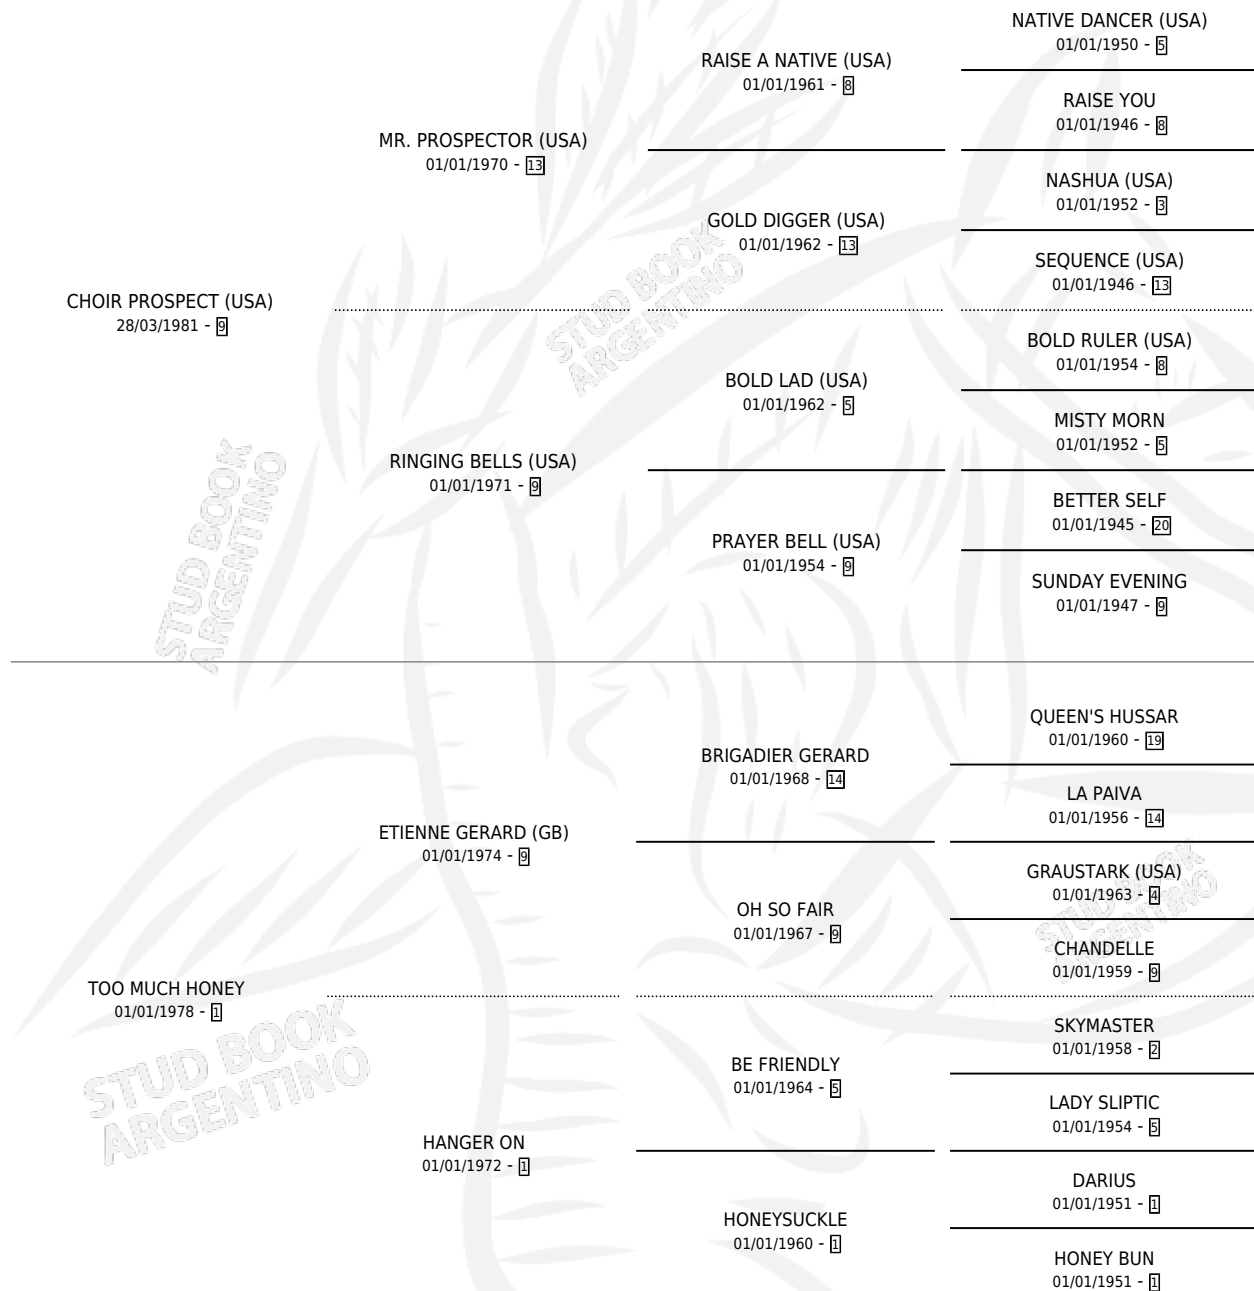

ETIENNE PROSPECT

por **CHOIR PROSPECT (USA)** y **TOO MUCH HONEY** por
ETIENNE GERARD (GB)

Argentina · Macho · Zaino Colorado · SP · 20/11/1990
Familia 1-n · Volumen 34

ESTADO

TIPIFICACIÓN SANGUÍNEA	X
TIPIFICACIÓN POR ADN	X
PASAPORTE	X
IDENTIFICACIÓN POR MICROCHIP	X
REPRODUCTOR	X

Lugar de nacimiento: Santa Victoria
Criador: Santa Victoria

PEDIGREE

CAMPAÑA

Solo carreras oficiales de Argentina

POR EDAD

EDAD	CC	1°	2°	3°	4°	5°	NP	CLC	CLG	CLCG1	CLGG1	IMPORTE	GANANCIA / CC
3 AÑOS	4	0	0	0	0	0	4	0	0	0	0	\$0	\$0
4 AÑOS	6	0	0	0	0	1	5	0	0	0	0	\$253	\$42
TOTALES	10	0	0	0	0	1	9	0	0	0	0	\$253	\$25
%		0.0%	0.0%	0.0%	0.0%	10.0%	90.0%	0.0%	0.0%	0.0%	0.0%		