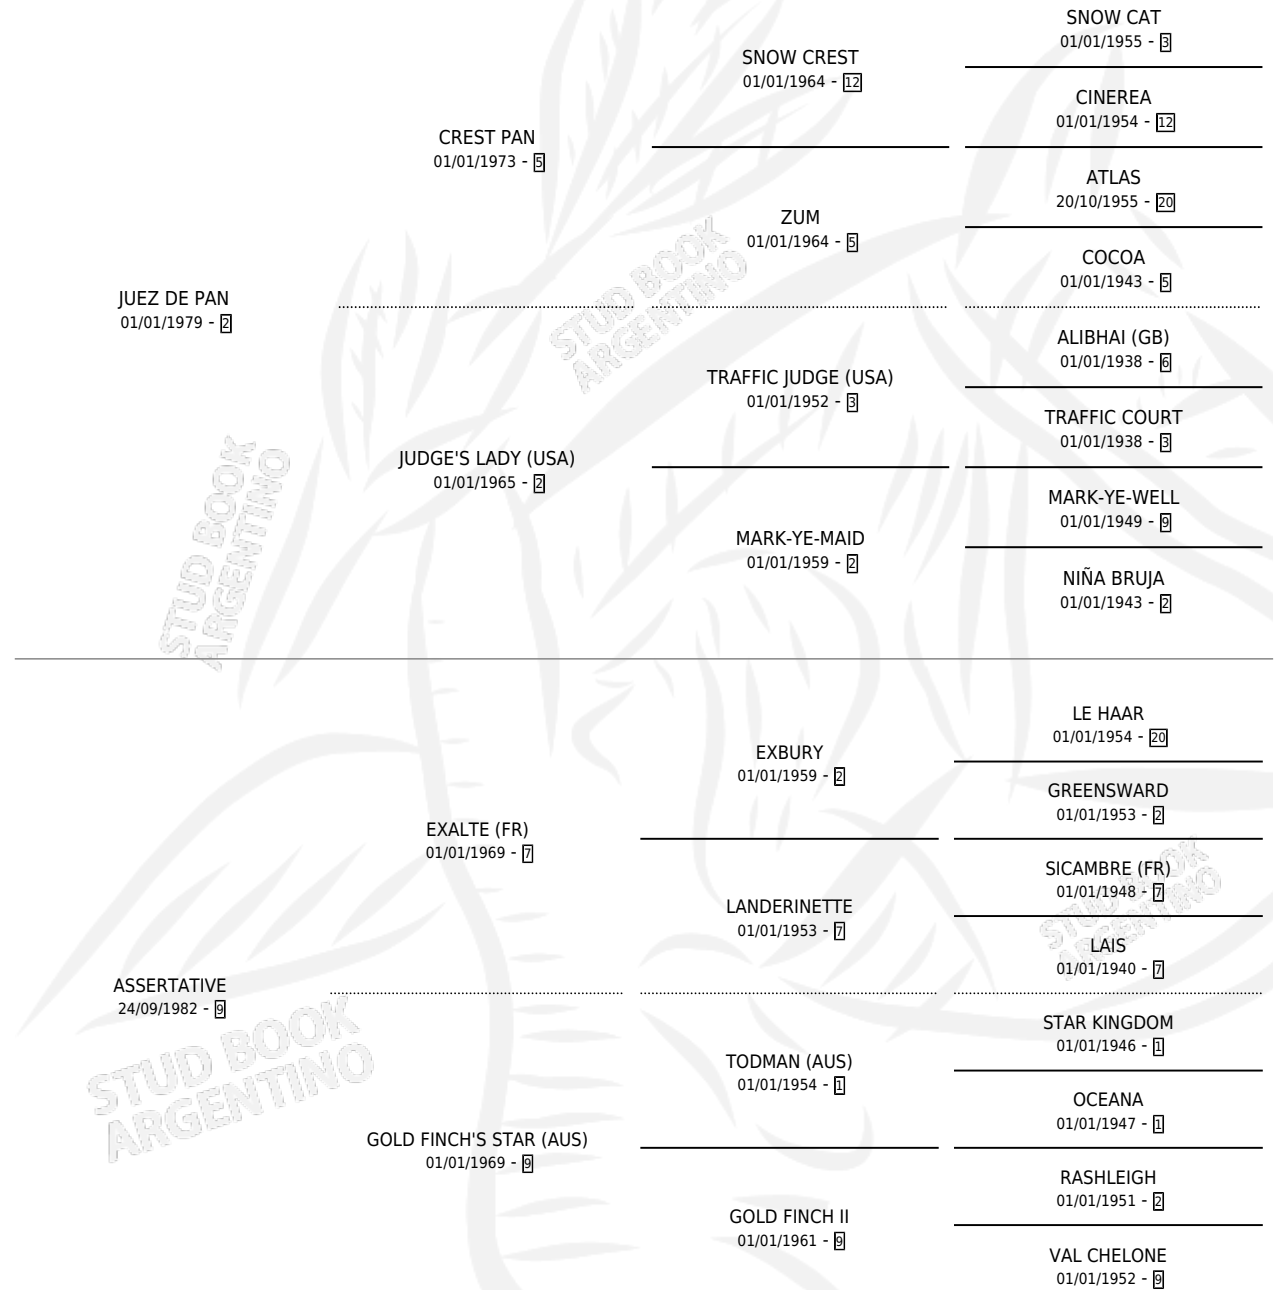

TUREK

por JUEZ DE PAN y ASSERTATIVE por EXALTE (FR)

Argentina · Macho · Alazan · SP · 07/11/1990
Familia 9 · Volumen 34

ESTADO

TIPIFICACIÓN SANGUÍNEA	X
TIPIFICACIÓN POR ADN	X
PASAPORTE	X
IDENTIFICACIÓN POR MICROCHIP	X
REPRODUCTOR	X

Lugar de nacimiento:

Criador: San Jose de El Socorro Saayc

PEDIGREE

TUREK

Datos oficiales del Stud Book Argentino

Documento generado el 09/06/2026

studbook.org.ar