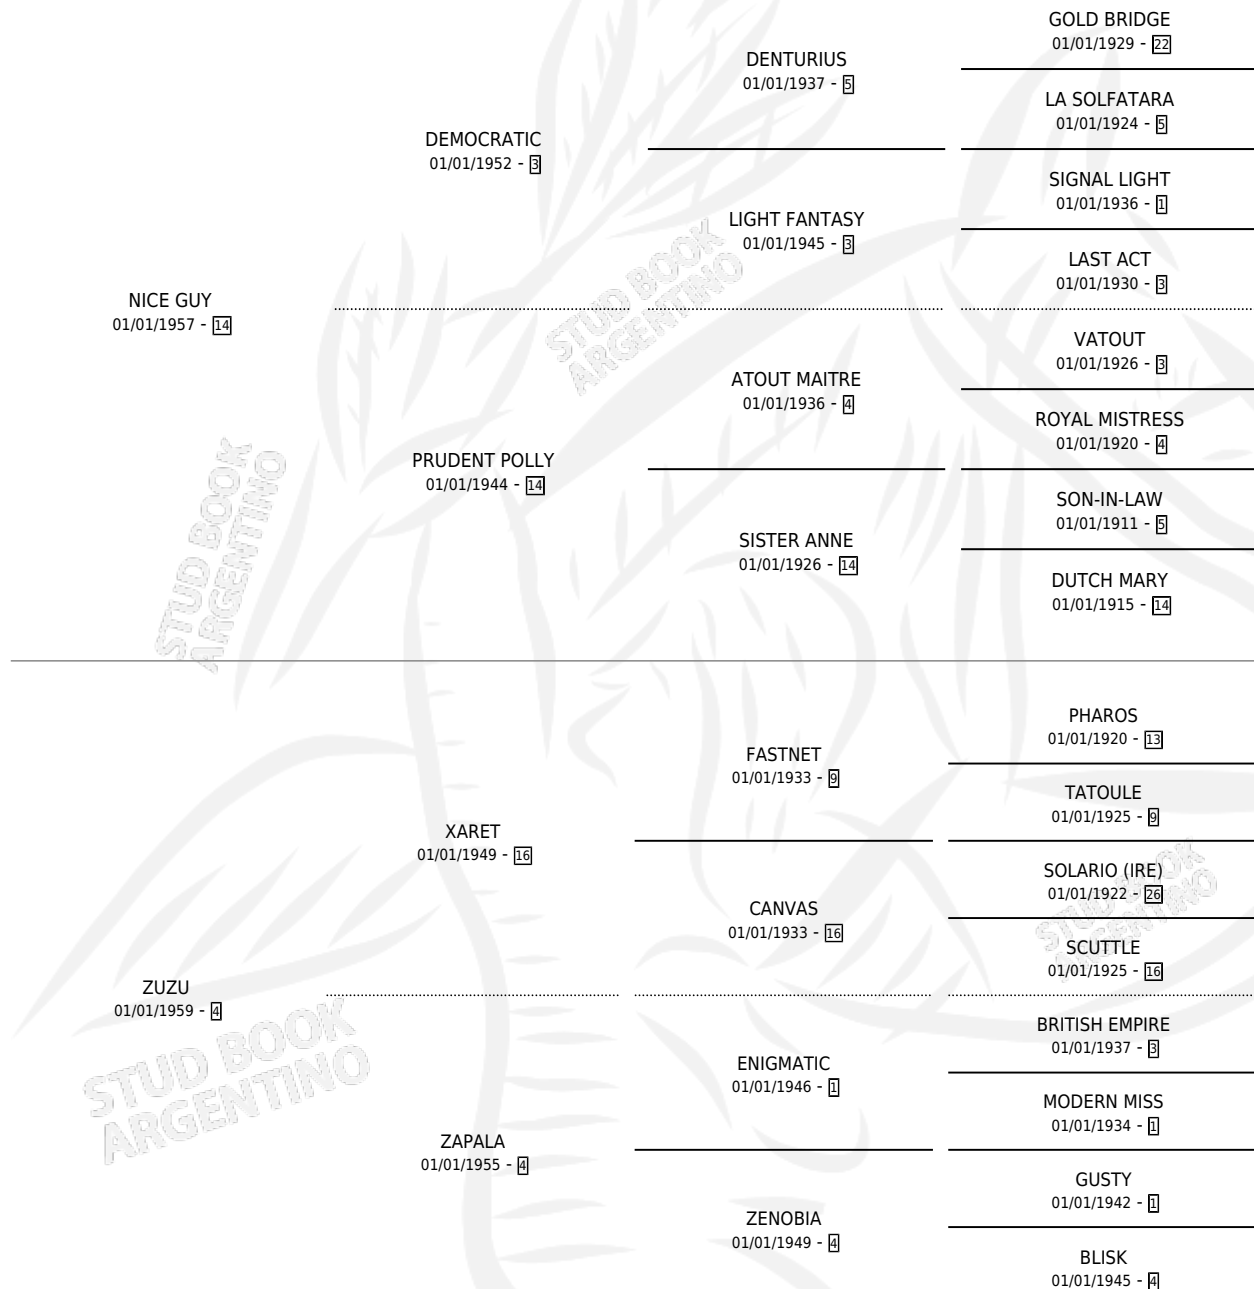

NICE ZUZU

por NICE GUY y ZUZU por XARET

Argentina · Hembra · Zaino Colorado · SP · 01/01/1971
Familia 4-b · Volumen 27

ESTADO

TIPIFICACIÓN SANGUÍNEA	X
TIPIFICACIÓN POR ADN	X
PASAPORTE	X
IDENTIFICACIÓN POR MICROCHIP	X
REPRODUCTOR	✓

Lugar de nacimiento: Campo particular

Criador: Sin dato

~

HIJOS

	MACHOS	HEMBRAS
4 NACIERON	1	3
3 CORRIERON	1	2
2 GANARON	1	1
0 GANADORES CL	0 GANADORES GR	0 GANADORES G1

PEDIGREE