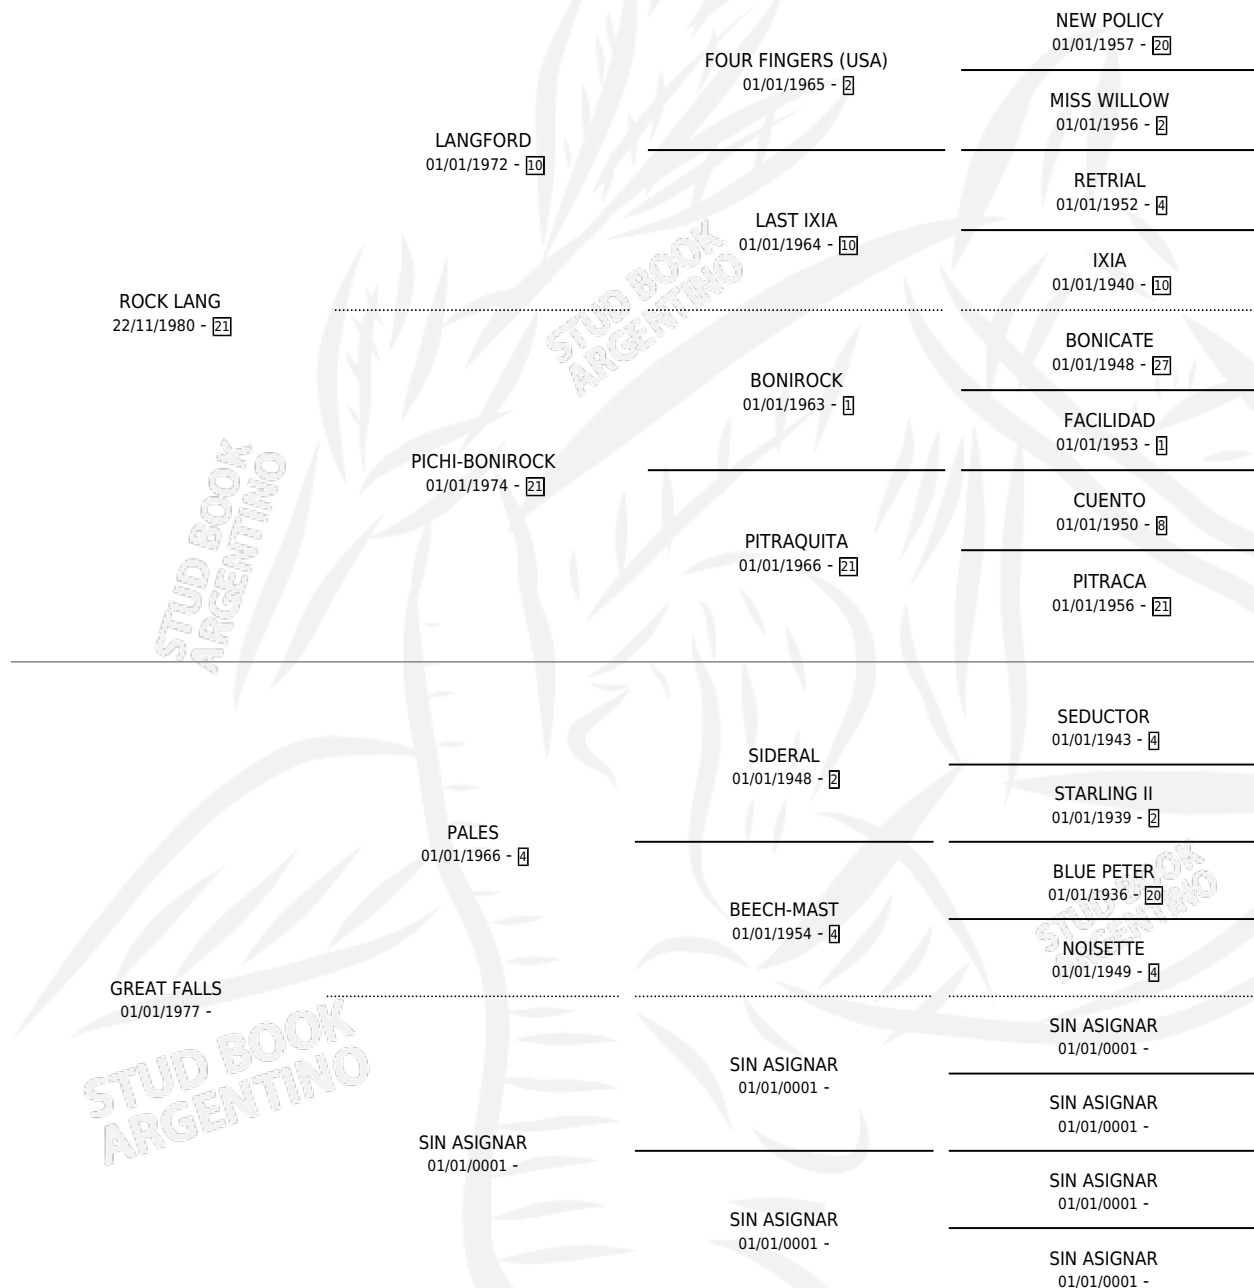

MARIFALLS

por ROCK LANG y GREAT FALLS por PALES

Argentina · Hembra · Zaino · SP · 25/10/1990
Familia · Volumen 34

ESTADO

TIPIFICACIÓN SANGUÍNEA	X
TIPIFICACIÓN POR ADN	X
PASAPORTE	X
IDENTIFICACIÓN POR MICROCHIP	X
REPRODUCTOR	X

Lugar de nacimiento: La Elisa

Criador: Sin dato

PEDIGREE