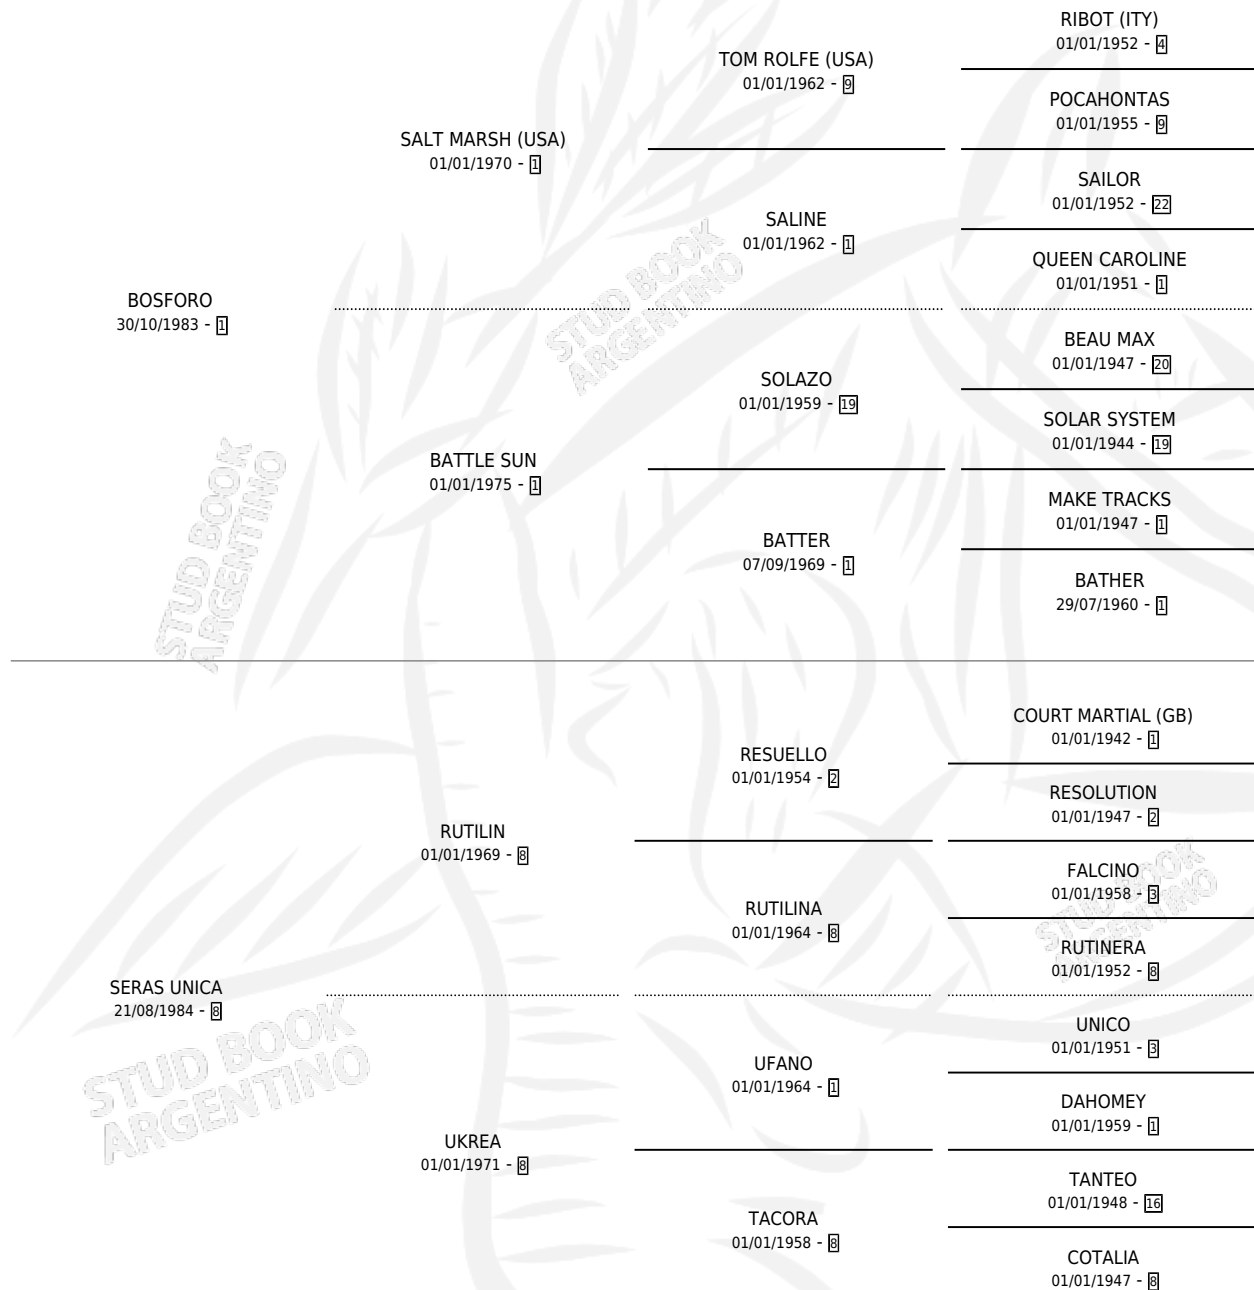

SERAS URRACA

por BOSFORO y SERAS UNICA por RUTILIN

Argentina · Hembra · Alazan · SP · 31/10/1990
Familia 8-g · Volumen 34

ESTADO

TIPIFICACIÓN SANGUÍNEA	X
TIPIFICACIÓN POR ADN	X
PASAPORTE	X
IDENTIFICACIÓN POR MICROCHIP	X
REPRODUCTOR	X

Lugar de nacimiento: La Cantora
Criador: Serra Marcelo Hector

PEDIGREE

SERAS URRACA

Datos oficiales del Stud Book Argentino

Documento generado el 11/05/2026

studbook.org.ar