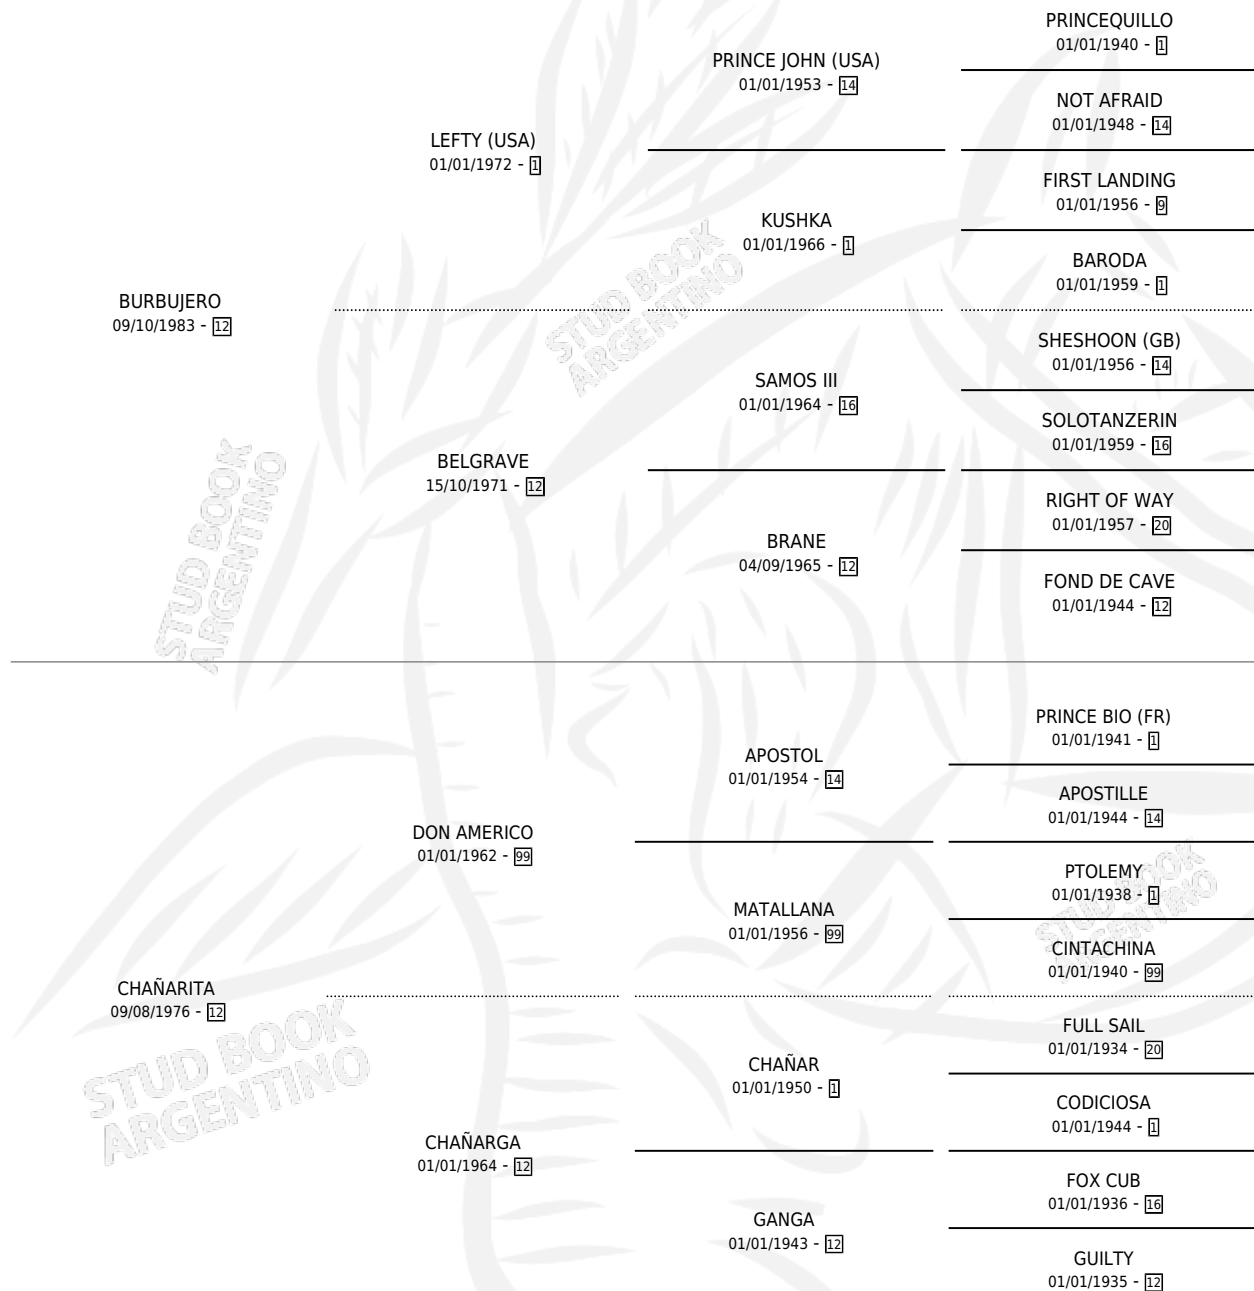

BURBUJEANTE

por BURBUJERO y CHAÑARITA por DON AMERICO

Argentina · Macho · Alazan · SP · 17/11/1990
Familia 12-b · Volumen 34

ESTADO

TIPIFICACIÓN SANGUÍNEA	X
TIPIFICACIÓN POR ADN	X
PASAPORTE	X
IDENTIFICACIÓN POR MICROCHIP	X
REPRODUCTOR	X

Lugar de nacimiento: El Arroyo

Criador: El Arroyo

PEDIGREE

BURBUJEANTE

Datos oficiales del Stud Book Argentino

Documento generado el 12/05/2026

studbook.org.ar