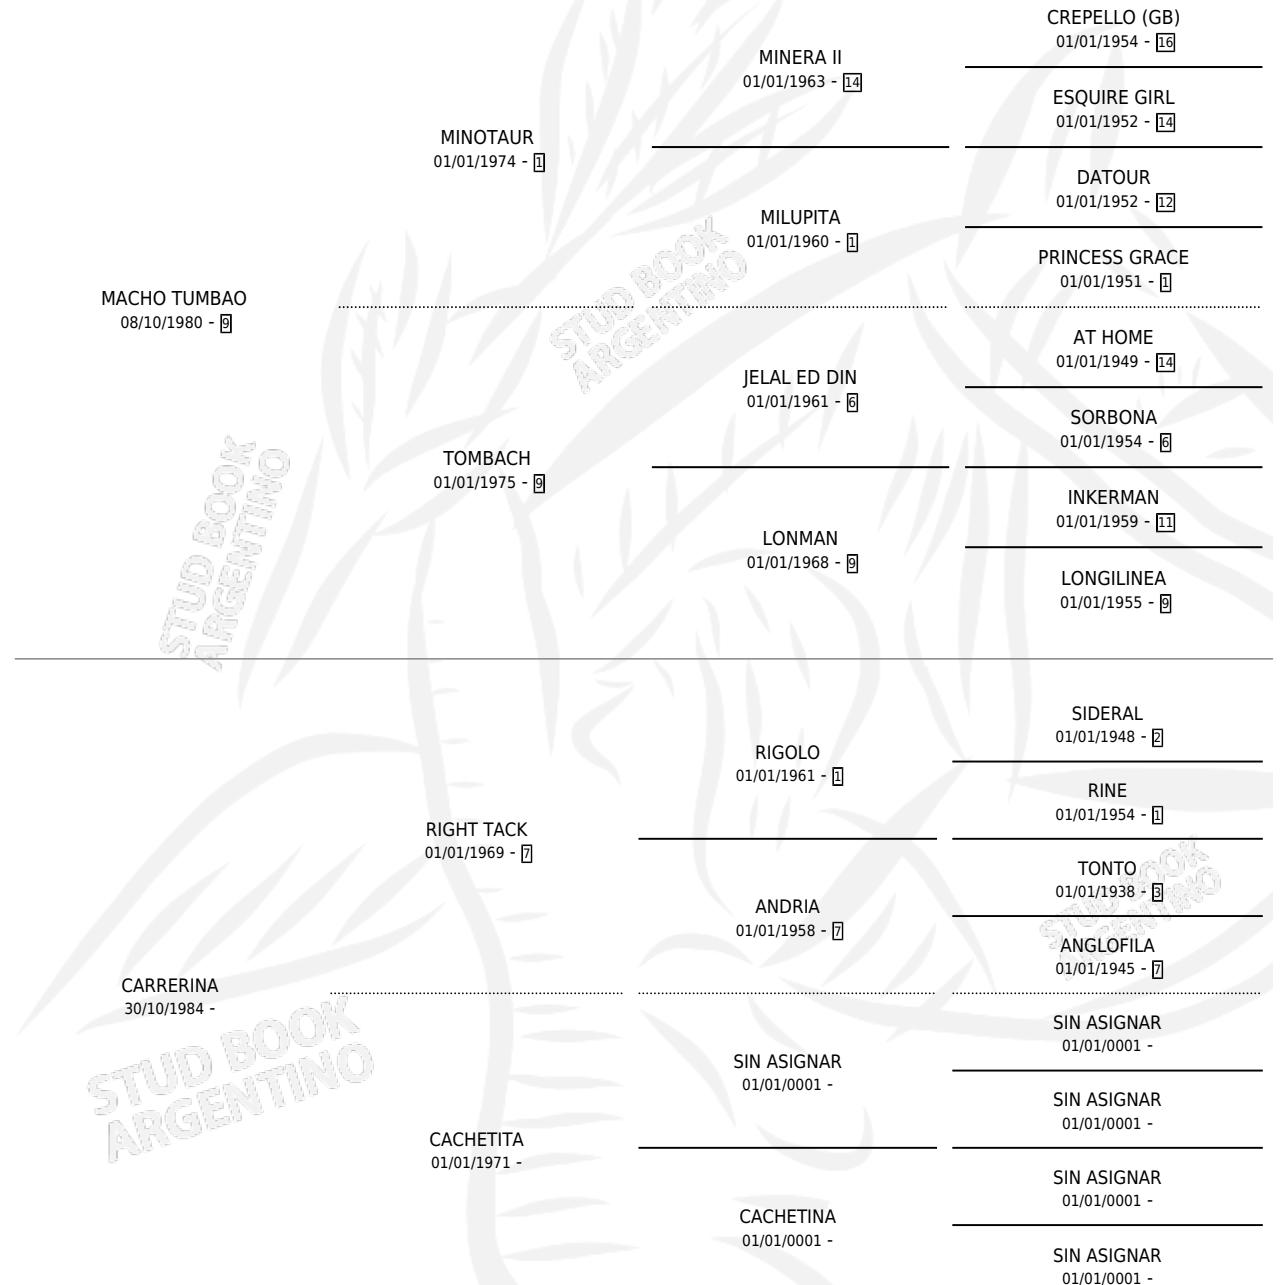

CARRENDILLA

por **MACHO TUMBAO** y **CARRERINA** por **RIGHT TACK**

Argentina · Hembra · Zaino · SP · 03/10/1990
Familia · Volumen 34

ESTADO

TIPIFICACIÓN SANGUÍNEA	X
TIPIFICACIÓN POR ADN	X
PASAPORTE	X
IDENTIFICACIÓN POR MICROCHIP	X
REPRODUCTOR	✓

Lugar de nacimiento: El Arroyo

Criador: El Arroyo

PEDIGREE

S

mientos **0** / Efectividad **0.00%**

PADRILLO	PRODUCTO	CRIADOR	1ER SERVICIO	ÚLTIMO SERVICIO
ROGER TOSS	∅		10/11/1999	12/11/1999
CARRENDILLA	∅		20/11/1996	20/11/1996