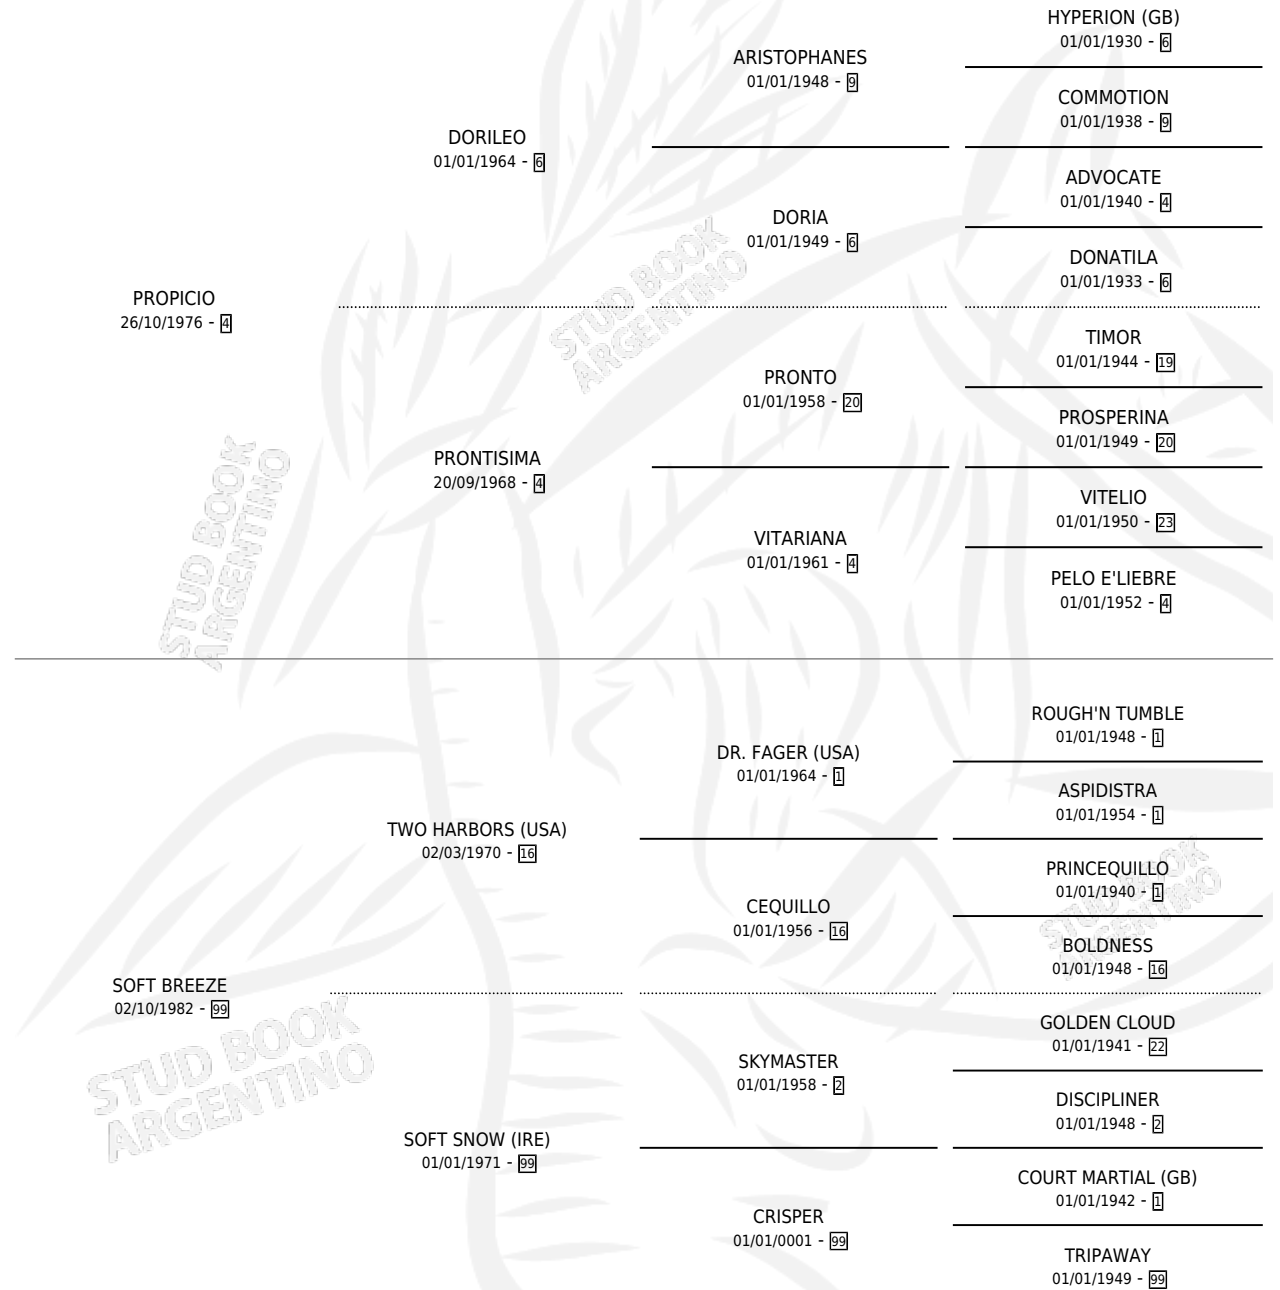

PROPIA BRISA

por PROPICIO y SOFT BREEZE por TWO HARBORS (USA)

Argentina · Hembra · Alazan · SP · 29/10/1990
Familia 99 · Volumen 34

ESTADO

TIPIFICACIÓN SANGUÍNEA	X
TIPIFICACIÓN POR ADN	X
PASAPORTE	X
IDENTIFICACIÓN POR MICROCHIP	X
REPRODUCTOR	X

Lugar de nacimiento: David

Criador: Alonso Norberto

PEDIGREE

CAMPAÑA

Solo carreras oficiales de Argentina

POR EDAD

EDAD	CC	1°	2°	3°	4°	5°	NP	CLC	CLG	CLCG1	CLGG1	IMPORTE	GANANCIA / CC
3 AÑOS	1	0	0	0	0	0	1	0	0	0	0	\$0	\$0
4 AÑOS	3	0	0	0	1	0	2	0	0	0	0	\$375	\$125
TOTALES	4	0	0	0	1	0	3	0	0	0	0	\$375	\$94
%		0.0%	0.0%	0.0%	25.0%	0.0%	75.0%	0.0%	0.0%	0.0%	0.0%		