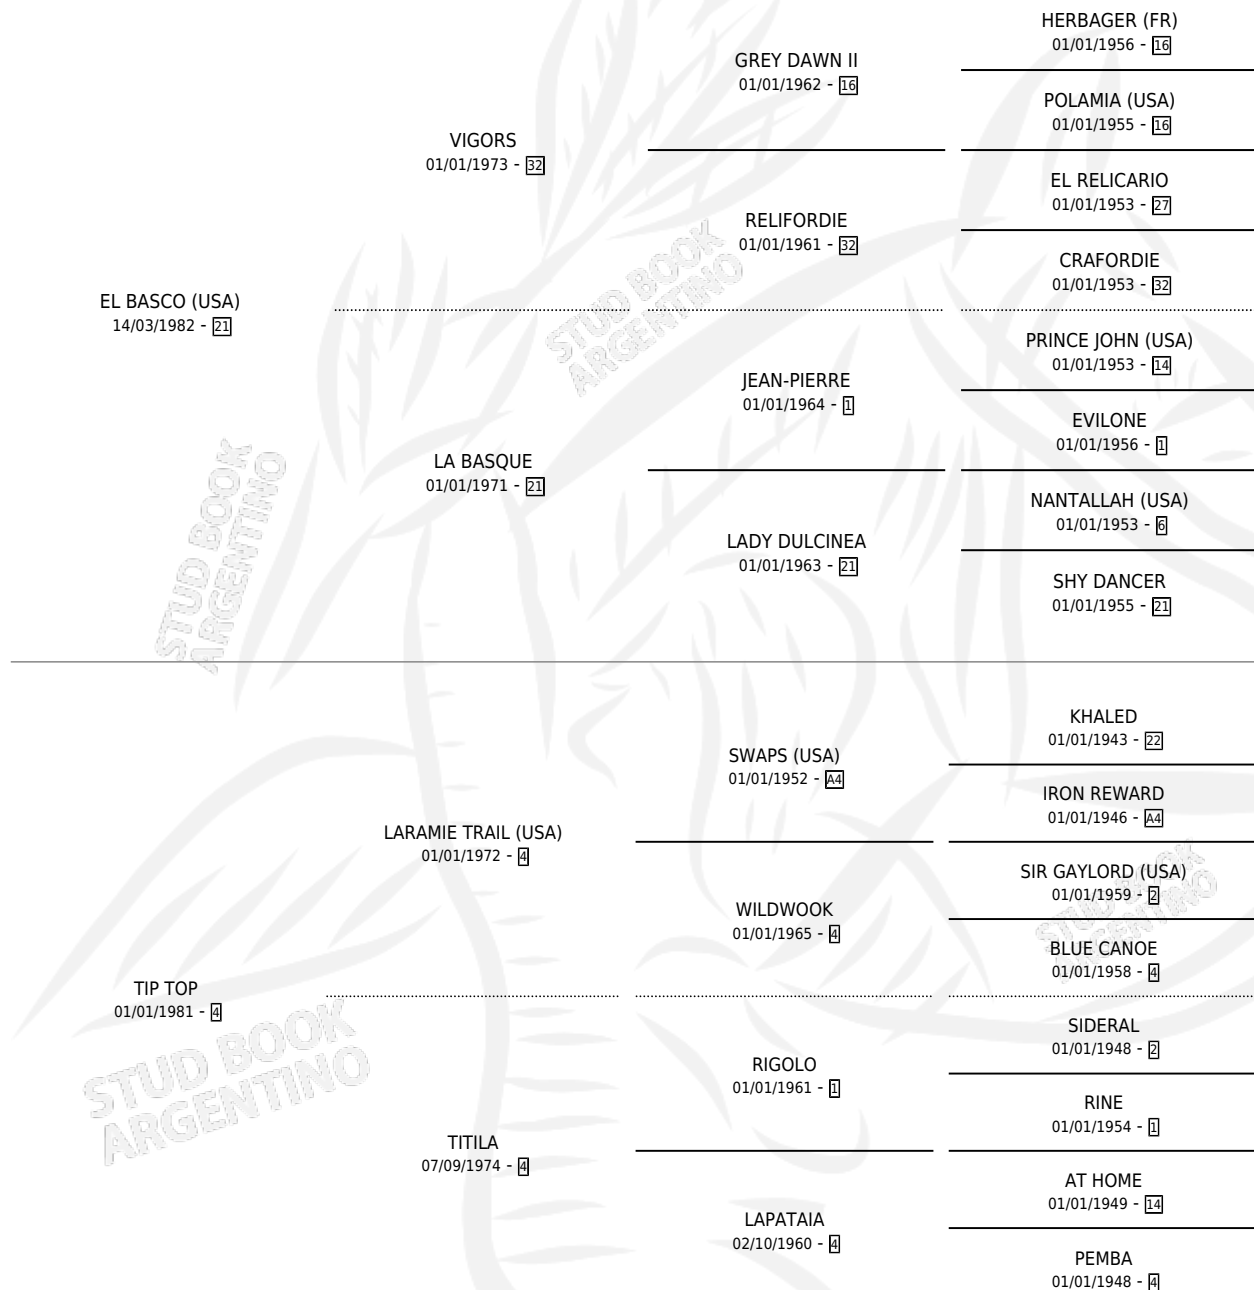

TOP GIFT

por **EL BASCO (USA)** y **TIP TOP** por **LARAMIE TRAIL (USA)**

Argentina · Hembra · Zaino · SP · 27/10/1990
Familia 4-k · Volumen 34

ESTADO

TIPIFICACIÓN SANGUÍNEA	✓
TIPIFICACIÓN POR ADN	X
PASAPORTE	X
IDENTIFICACIÓN POR MICROCHIP	X
REPRODUCTOR	✓

Lugar de nacimiento: De La Pomme

Criador: De La Pomme

PEDIGREE

CAMPAÑA

Solo carreras oficiales de Argentina

POR EDAD

EDAD	CC	1°	2°	3°	4°	5°	NP	CLC	CLG	CLCG1	CLGG1	IMPORTE	GANANCIA / CC
3 AÑOS	2	0	0	1	0	0	1	0	0	0	0	\$100	\$50
4 AÑOS	13	1	2	2	3	0	5	0	0	0	0	\$780	\$60
5 AÑOS	1	0	0	0	0	0	1	0	0	0	0	\$0	\$0
TOTALES	16	1	2	3	3	0	7	0	0	0	0	\$880	\$55
%		6.3%	12.5%	18.8%	18.8%	0.0%	43.8%	0.0%	0.0%	0.0%	0.0%		