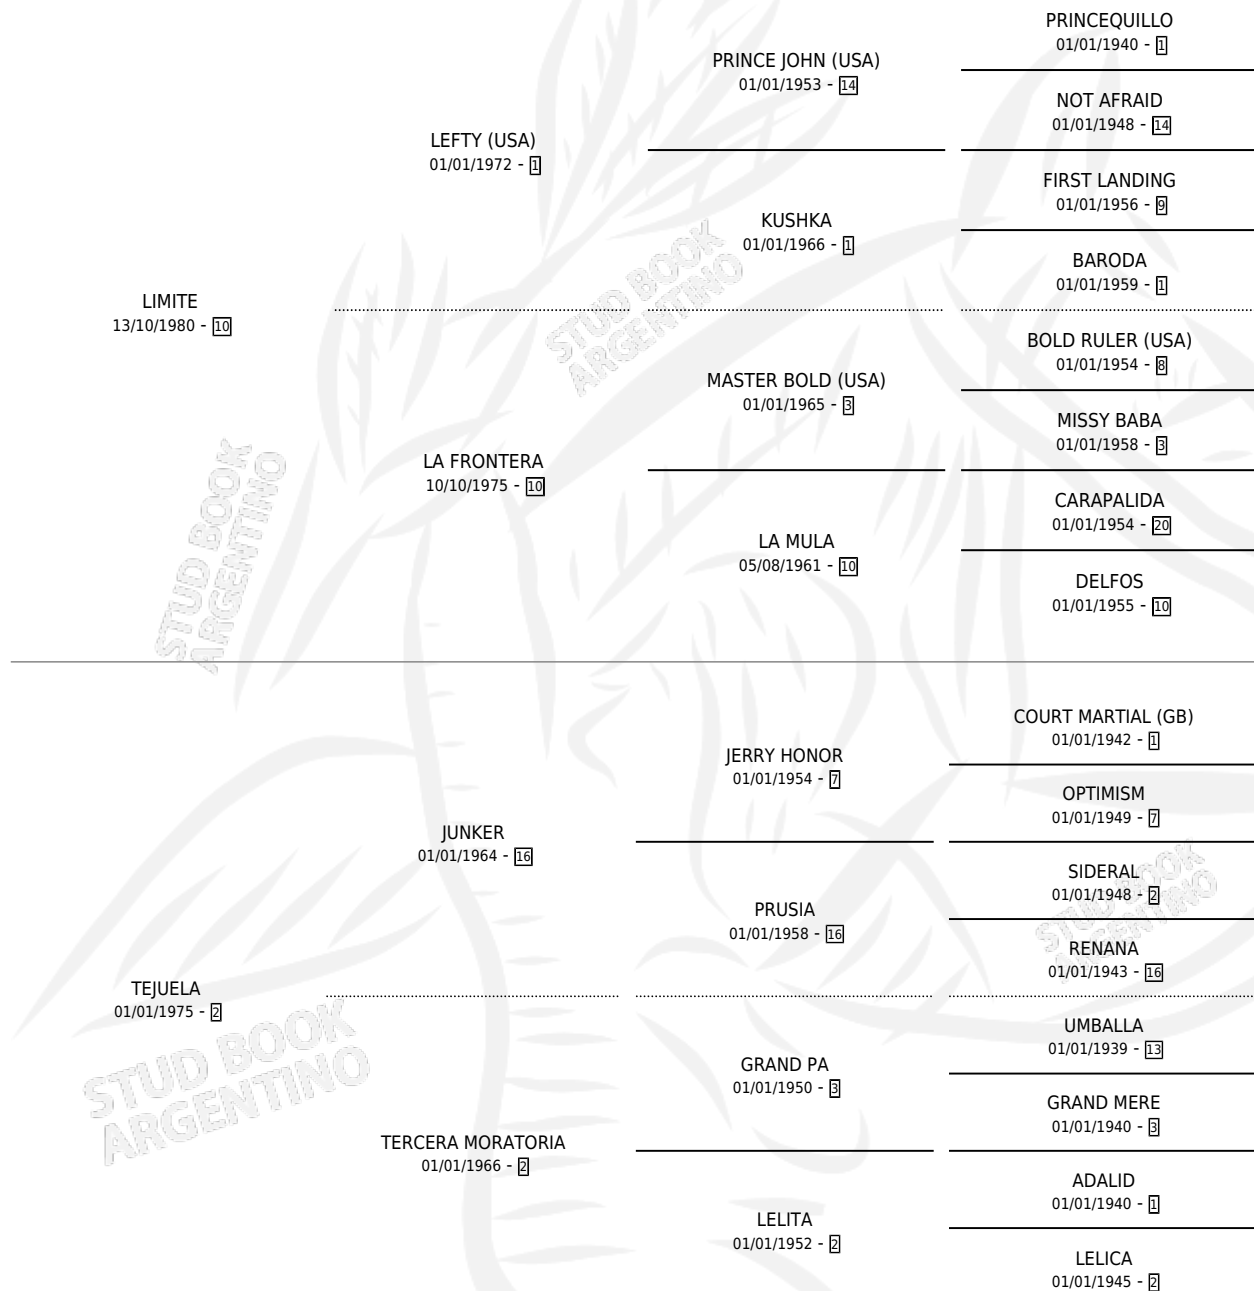

# ROOF LIMIT

por LIMITE y TEJUELA por JUNKER

Argentina · Macho · Tordillo · SP · 17/10/1990  
Familia 2-f · Volumen 34

## ESTADO

TIPIFICACIÓN SANGUÍNEA	X
TIPIFICACIÓN POR ADN	X
PASAPORTE	X
IDENTIFICACIÓN POR MICROCHIP	X
REPRODUCTOR	X

**Lugar de nacimiento:** Don Fede

**Criador:** Sin dato

## PEDIGREE