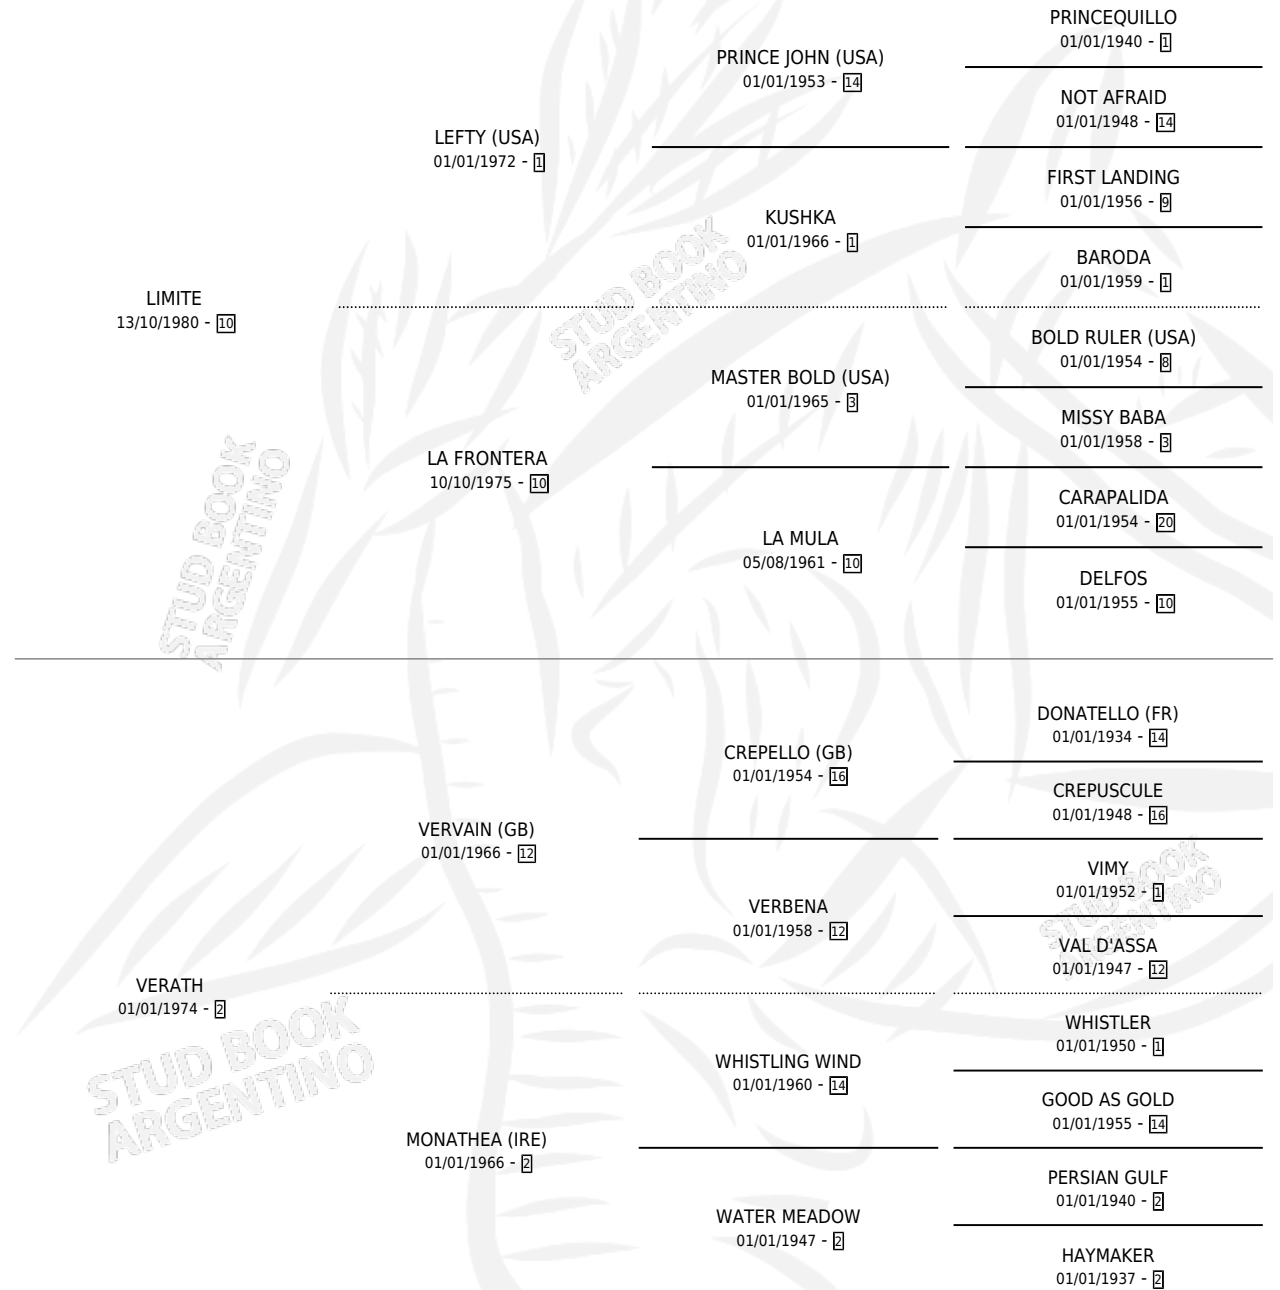

LIMITH

por LIMITE y VERATH por VERVAIN (GB)

Argentina · Hembra · Alazan · SP · 19/11/1990
Familia 2-e · Volumen 34

ESTADO

TIPIFICACIÓN SANGUÍNEA	X
TIPIFICACIÓN POR ADN	X
PASAPORTE	X
IDENTIFICACIÓN POR MICROCHIP	X
REPRODUCTOR	✓

Lugar de nacimiento: Don Fede

Criador: Sin dato

PEDIGREE