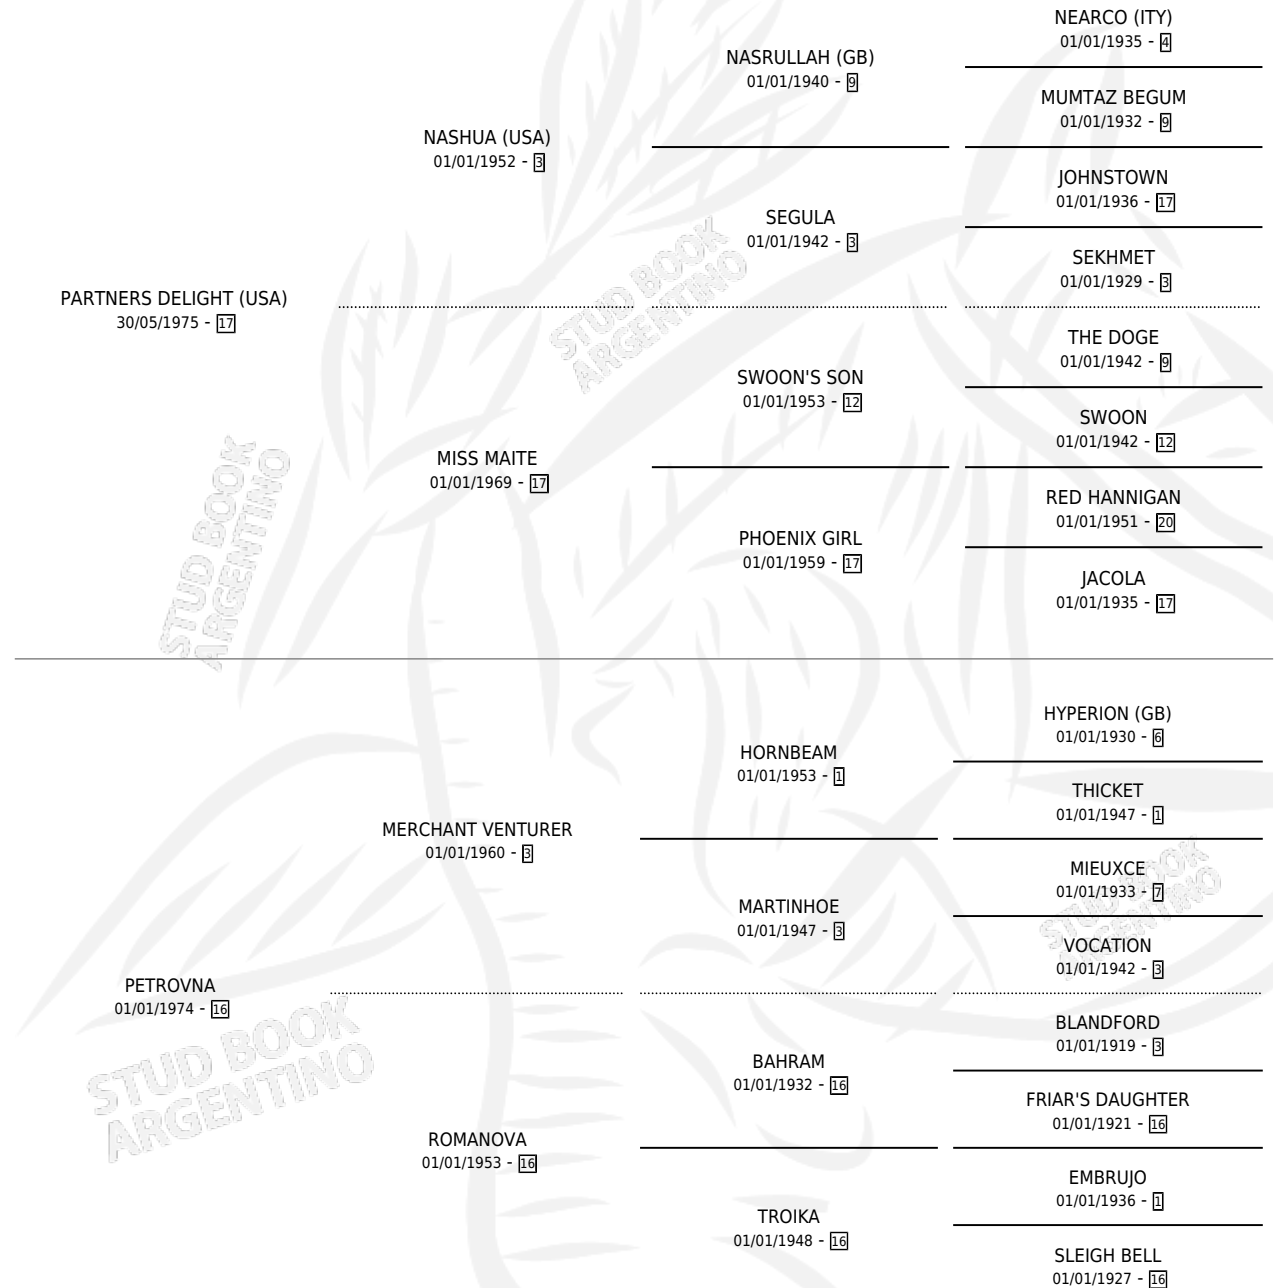

PARRILO

por **PARTNERS DELIGHT (USA)** y **PETROVNA** por
MERCHANT VENTURER

Argentina · Macho · Zaino · SP · 05/11/1990
Familia 16-g · Volumen 34

ESTADO

TIPIFICACIÓN SANGUÍNEA	X
TIPIFICACIÓN POR ADN	X
PASAPORTE	X
IDENTIFICACIÓN POR MICROCHIP	X
REPRODUCTOR	X

Lugar de nacimiento: Las Camelias

Criador: Las Camelias

PEDIGREE

PARRILO

Datos oficiales del Stud Book Argentino

Documento generado el 04/05/2026

studbook.org.ar