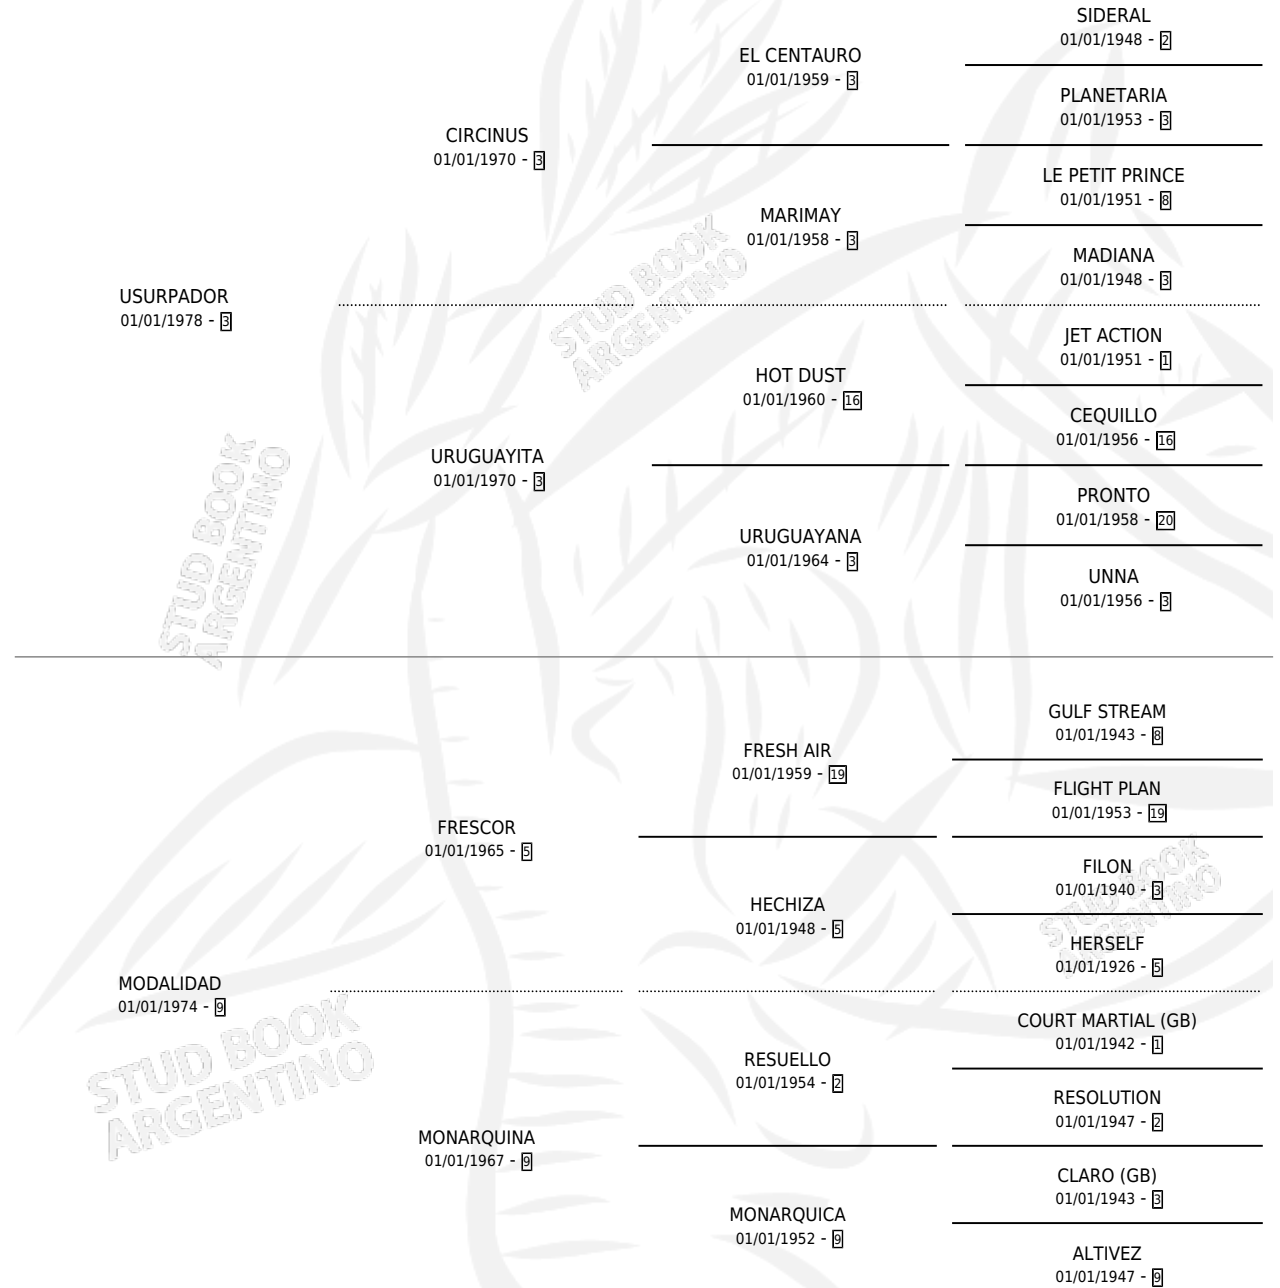

MODOSITO

por USURPADOR y MODALIDAD por FRESCOR

Argentina · Macho · Zaino Colorado · SP · 02/11/1990
Familia 9-h · Volumen 34

ESTADO

TIPIFICACIÓN SANGUÍNEA	X
TIPIFICACIÓN POR ADN	X
PASAPORTE	X
IDENTIFICACIÓN POR MICROCHIP	X
REPRODUCTOR	X

Lugar de nacimiento: Las Camelias

Criador: Las Camelias

PEDIGREE