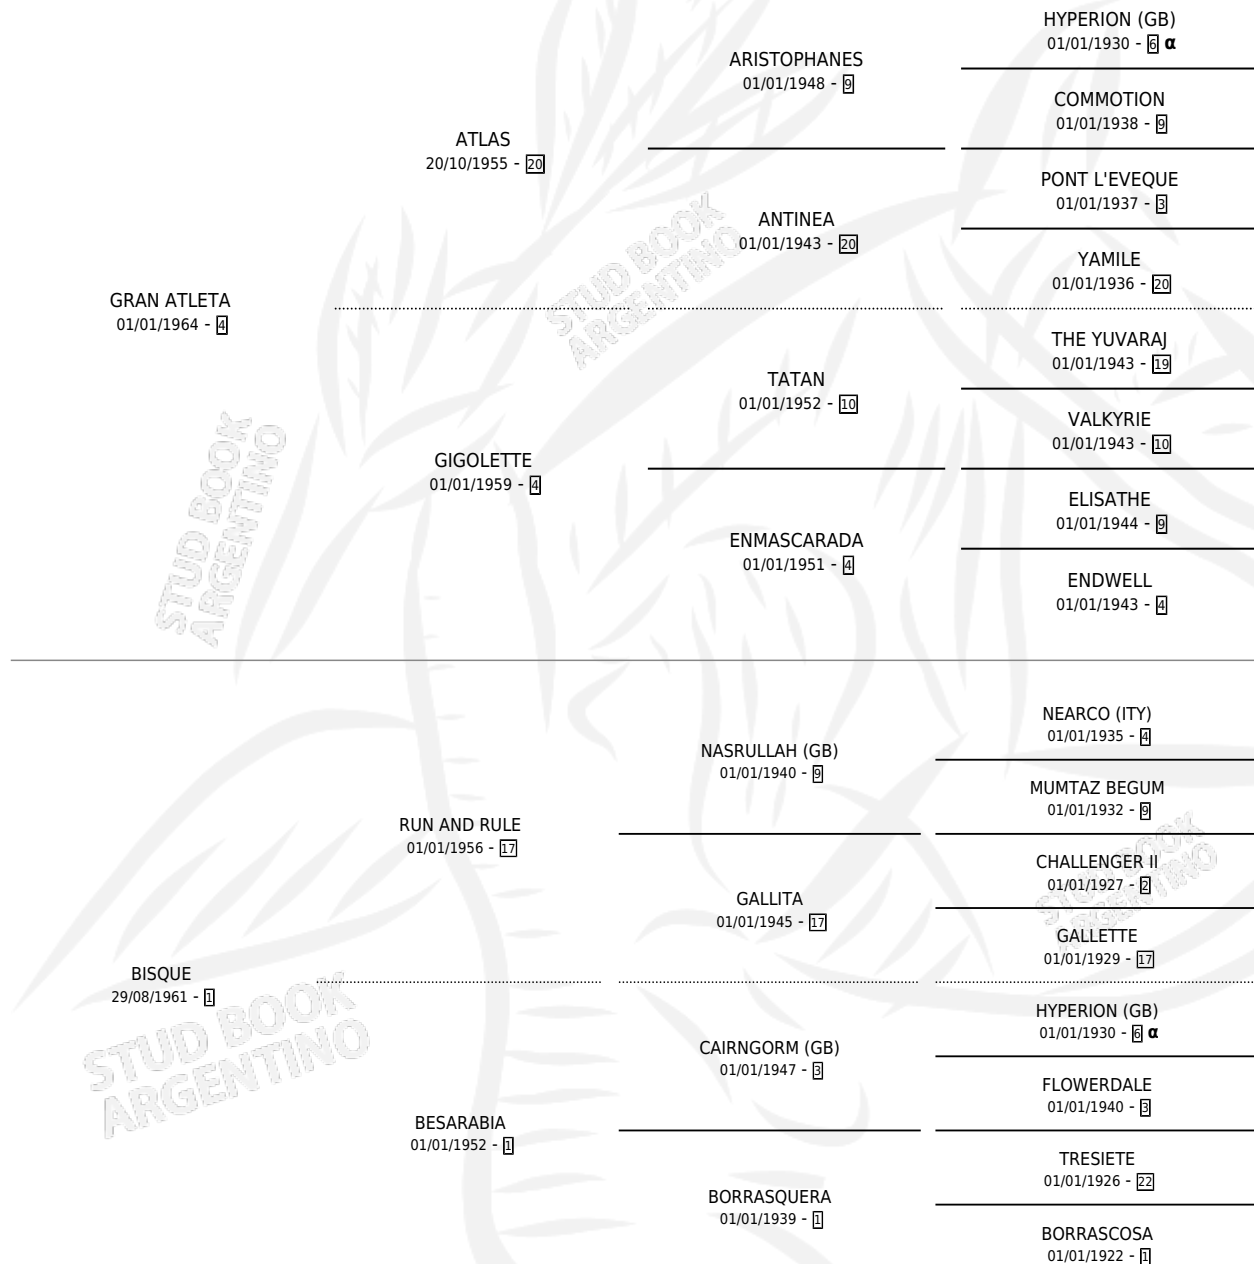

BONAPARTE

por GRAN ATLETA y BISQUE por RUN AND RULE

Argentina · Macho · Alazan · SP · 01/01/1971
Familia 1-j · Volumen 27

ESTADO

TIPIFICACIÓN SANGUÍNEA	X
TIPIFICACIÓN POR ADN	X
PASAPORTE	X
IDENTIFICACIÓN POR MICROCHIP	X
REPRODUCTOR	✓

Lugar de nacimiento: Campo particular

Criador: Barotti Alberto Cesar

~

HIJOS

	MACHOS	HEMBRAS
10 NACIERON	4	6
1 CORRIERON	1	0

SIN ACTUACIONES

PEDIGREE

INBREEDING : α