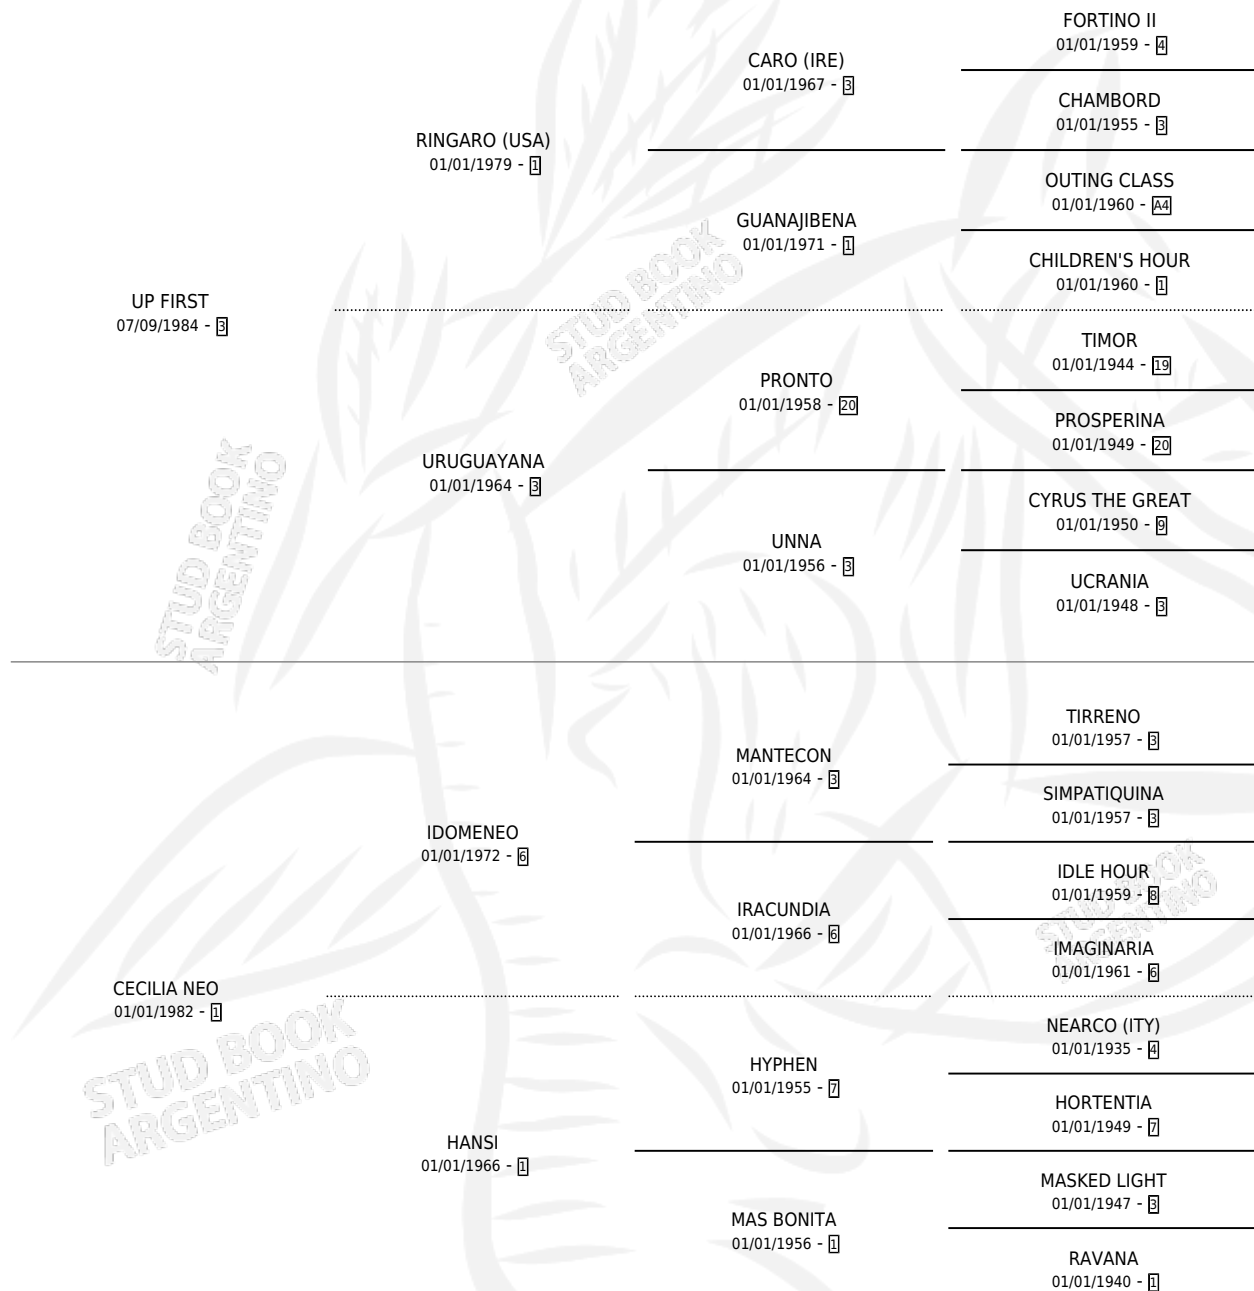

UP BLACK

por UP FIRST y CECILIA NEO por IDOMENEO

Argentina · Macho · Tordillo · SP · 19/10/1990
Familia 1-w · Volumen 34

ESTADO

TIPIFICACIÓN SANGUÍNEA	X
TIPIFICACIÓN POR ADN	X
PASAPORTE	X
IDENTIFICACIÓN POR MICROCHIP	X
REPRODUCTOR	X

Lugar de nacimiento: Tattersall

Criador: Haras Fortin Del Sueño Srl

PEDIGREE

UP BLACK

Datos oficiales del Stud Book Argentino

Documento generado el 07/05/2026

studbook.org.ar