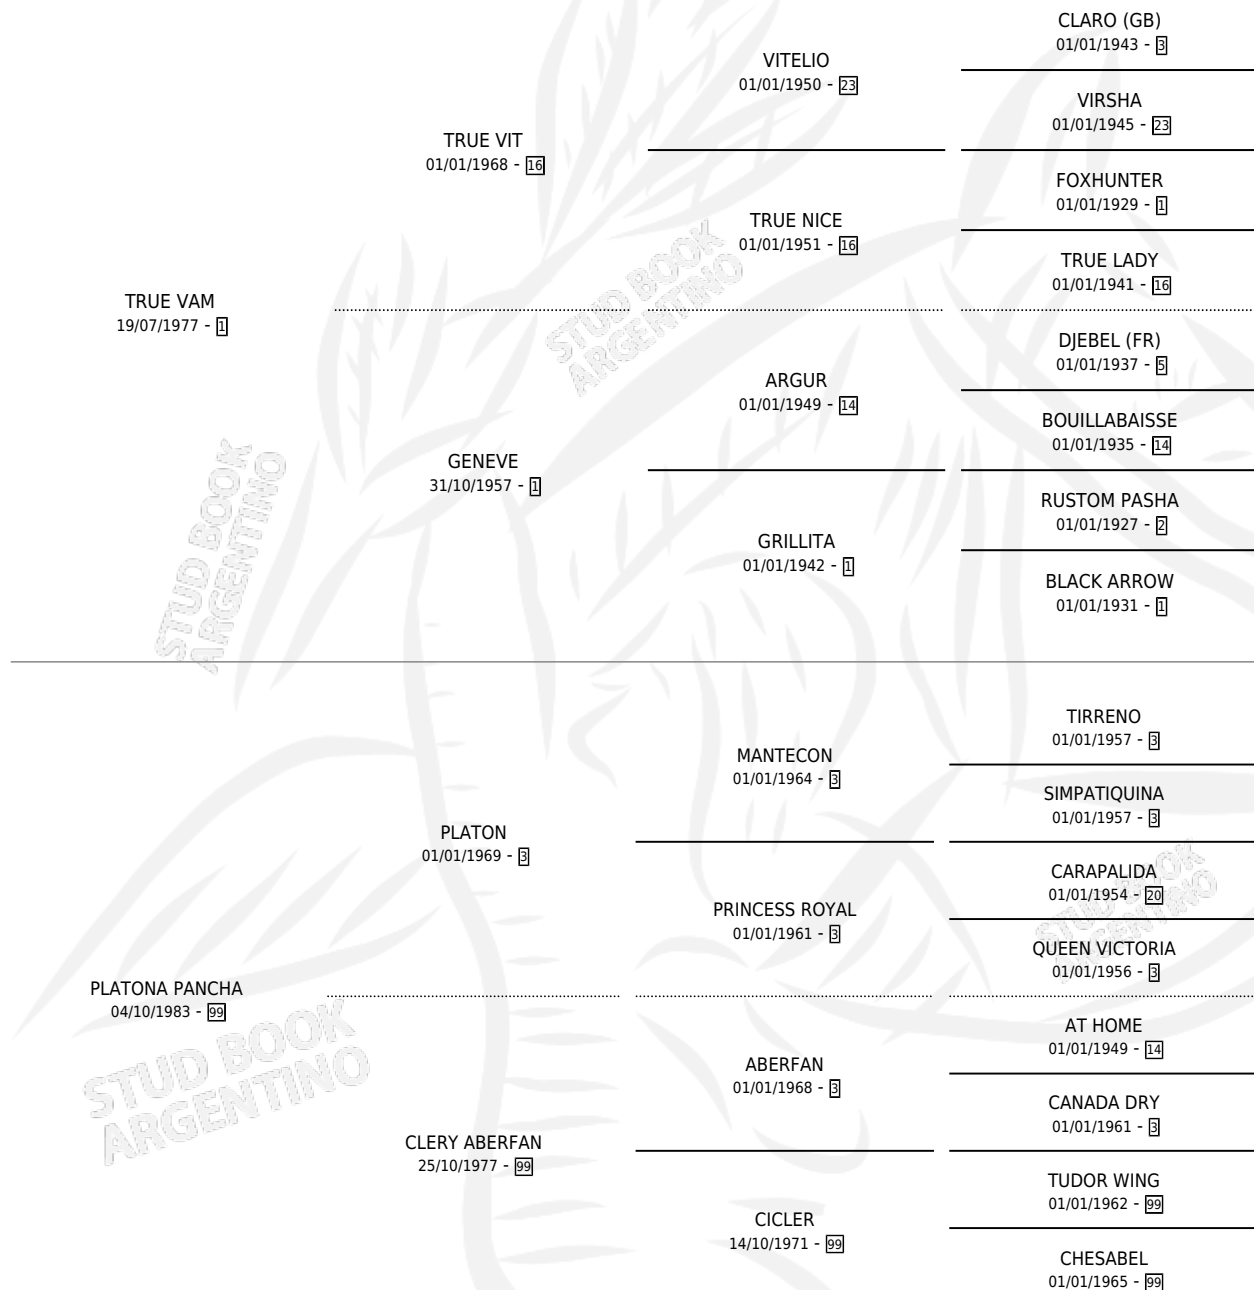

TRUE PANCHO

por TRUE VAM y PLATONA PANCHA por PLATON

Argentina · Macho · Zaino · SP · 22/10/1990
Familia 99 · Volumen 34

ESTADO

TIPIFICACIÓN SANGUÍNEA	X
TIPIFICACIÓN POR ADN	X
PASAPORTE	X
IDENTIFICACIÓN POR MICROCHIP	X
REPRODUCTOR	X

Lugar de nacimiento: Juan Pablo
Criador: Sin dato

PEDIGREE

TRUE PANCHO

Datos oficiales del Stud Book Argentino

Documento generado el 10/05/2026

studbook.org.ar