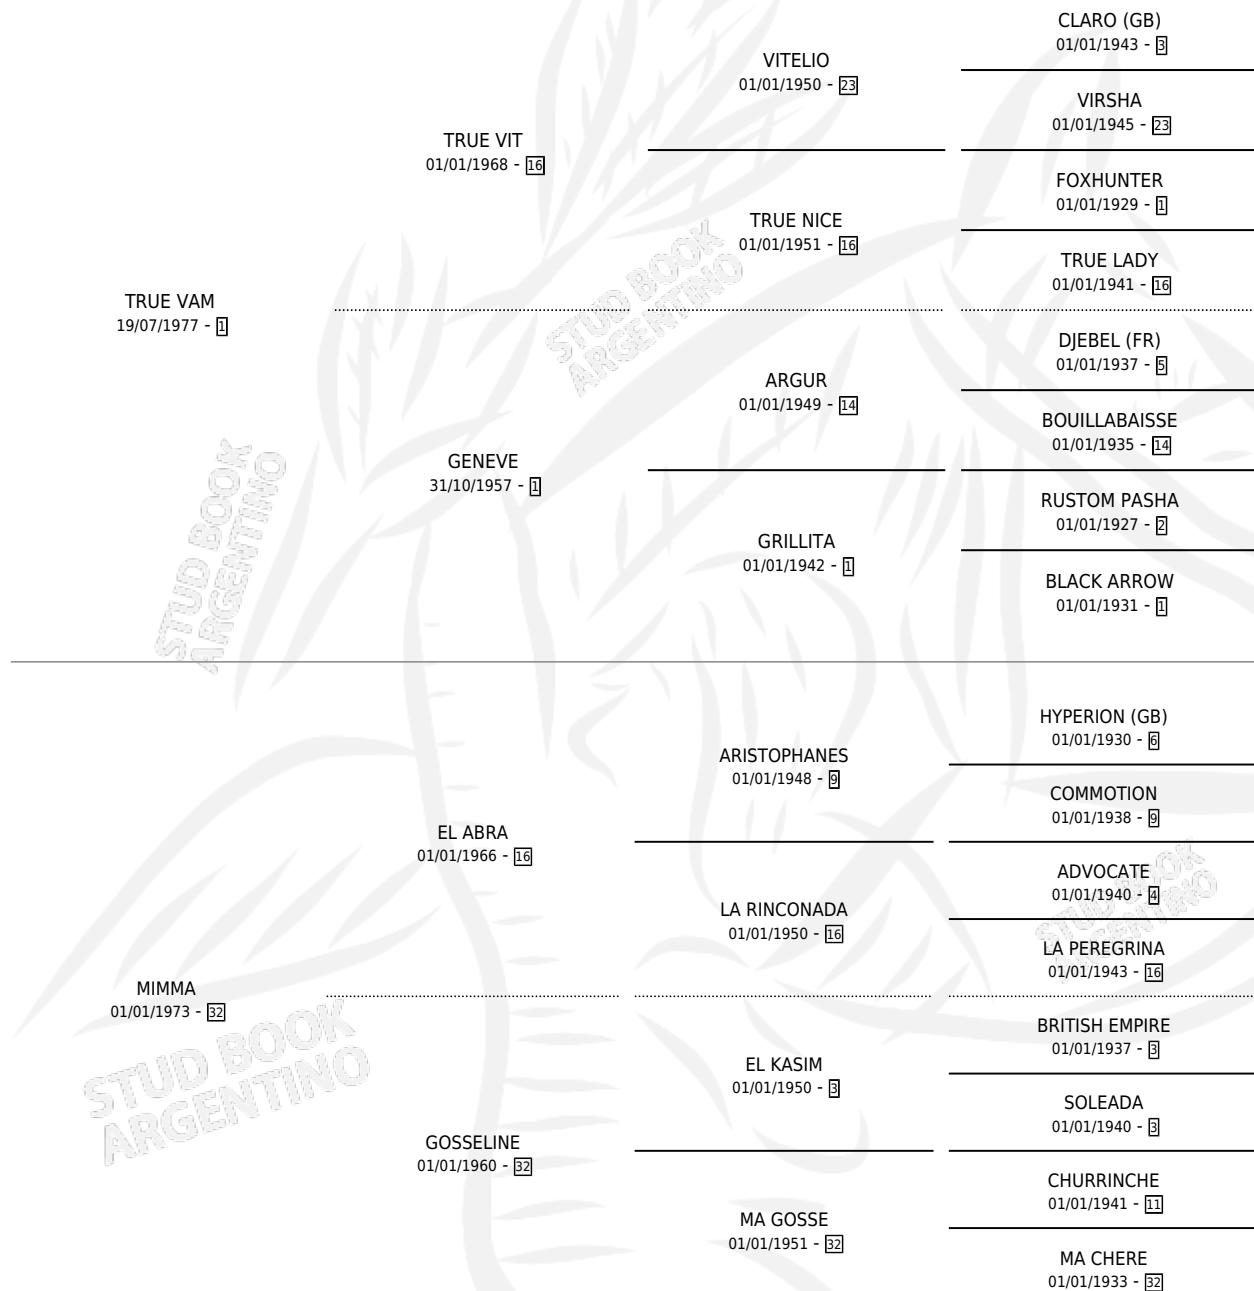

TRUE FONSO

por TRUE VAM y MIMMA por EL ABRA

Argentina · Macho · Zaino · SP · 20/11/1990
Familia 32 · Volumen 34

ESTADO

TIPIFICACIÓN SANGUÍNEA	X
TIPIFICACIÓN POR ADN	X
PASAPORTE	X
IDENTIFICACIÓN POR MICROCHIP	X
REPRODUCTOR	X

Lugar de nacimiento: Juan Pablo
Criador: Apaolaza Rodolfo Martin

PEDIGREE

TRUE FONSO

Datos oficiales del Stud Book Argentino

Documento generado el 06/05/2026

studbook.org.ar