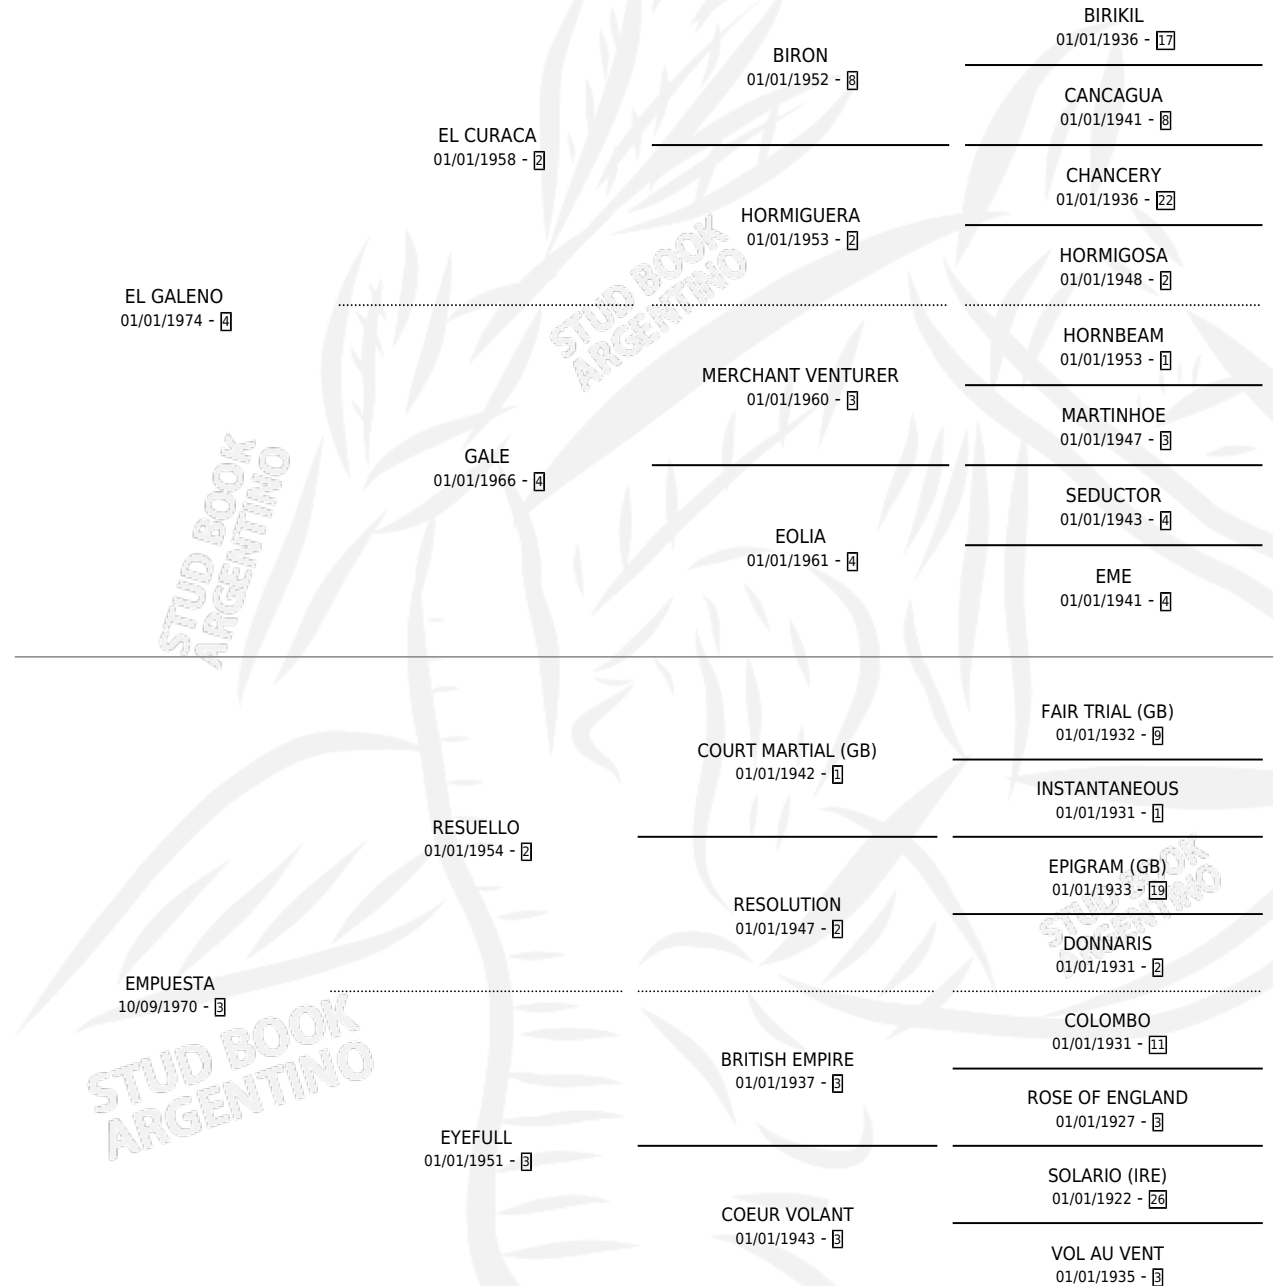

EL NORTEÑO

por EL GALENO y EMPUESTA por RESUELLO

Argentina · Macho · Zaino · SP · 08/07/1990
Familia 3-i · Volumen 34

ESTADO

TIPIFICACIÓN SANGUÍNEA	X
TIPIFICACIÓN POR ADN	X
PASAPORTE	X
IDENTIFICACIÓN POR MICROCHIP	X
REPRODUCTOR	X

Lugar de nacimiento: Laguna Larga

Criador: Laguna Larga

PEDIGREE

CAMPAÑA

Solo carreras oficiales de Argentina

POR EDAD

EDAD	CC	1°	2°	3°	4°	5°	NP	CLC	CLG	CLCG1	CLGG1	IMPORTE	GANANCIA / CC
4 AÑOS	1	0	0	0	0	0	1	0	0	0	0	\$0	\$0
TOTALES	1	0	0	0	0	0	1	0	0	0	0	\$0	\$0
%		0.0%	0.0%	0.0%	0.0%	0.0%	100%	0.0%	0.0%	0.0%	0.0%		