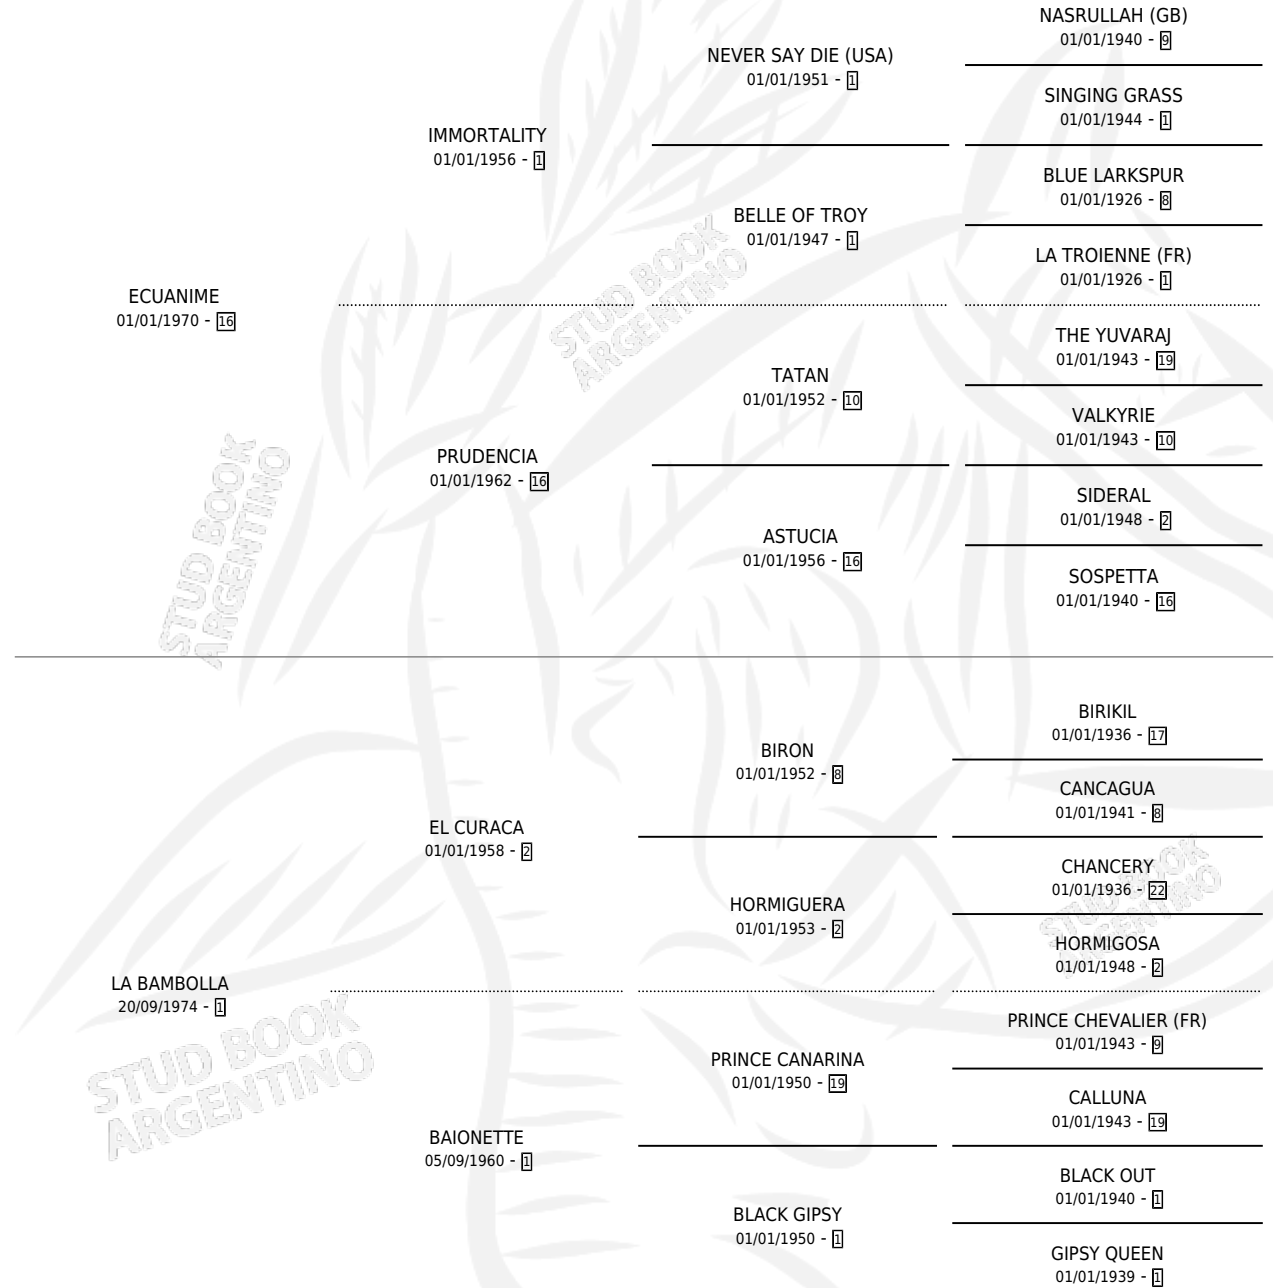

LA MOJONERA

por ECUANIME y LA BAMBOLLA por EL CURACA

Argentina · Hembra · Alazan · SP · 21/08/1990
Familia 1-w · Volumen 34

ESTADO

TIPIFICACIÓN SANGUÍNEA	✓
TIPIFICACIÓN POR ADN	X
PASAPORTE	X
IDENTIFICACIÓN POR MICROCHIP	X
REPRODUCTOR	✓

Lugar de nacimiento: Laguna Larga

Criador: Laguna Larga

PEDIGREE

S

mientos 0 / Efectividad 0.00%

PADRILLO	PRODUCTO	CRIADOR	1ER SERVICIO	ÚLTIMO SERVICIO
EL CIENTIFICO	∅		12/08/1994	27/08/1994
EL CIENTIFICO	∅		15/09/1993	18/09/1993