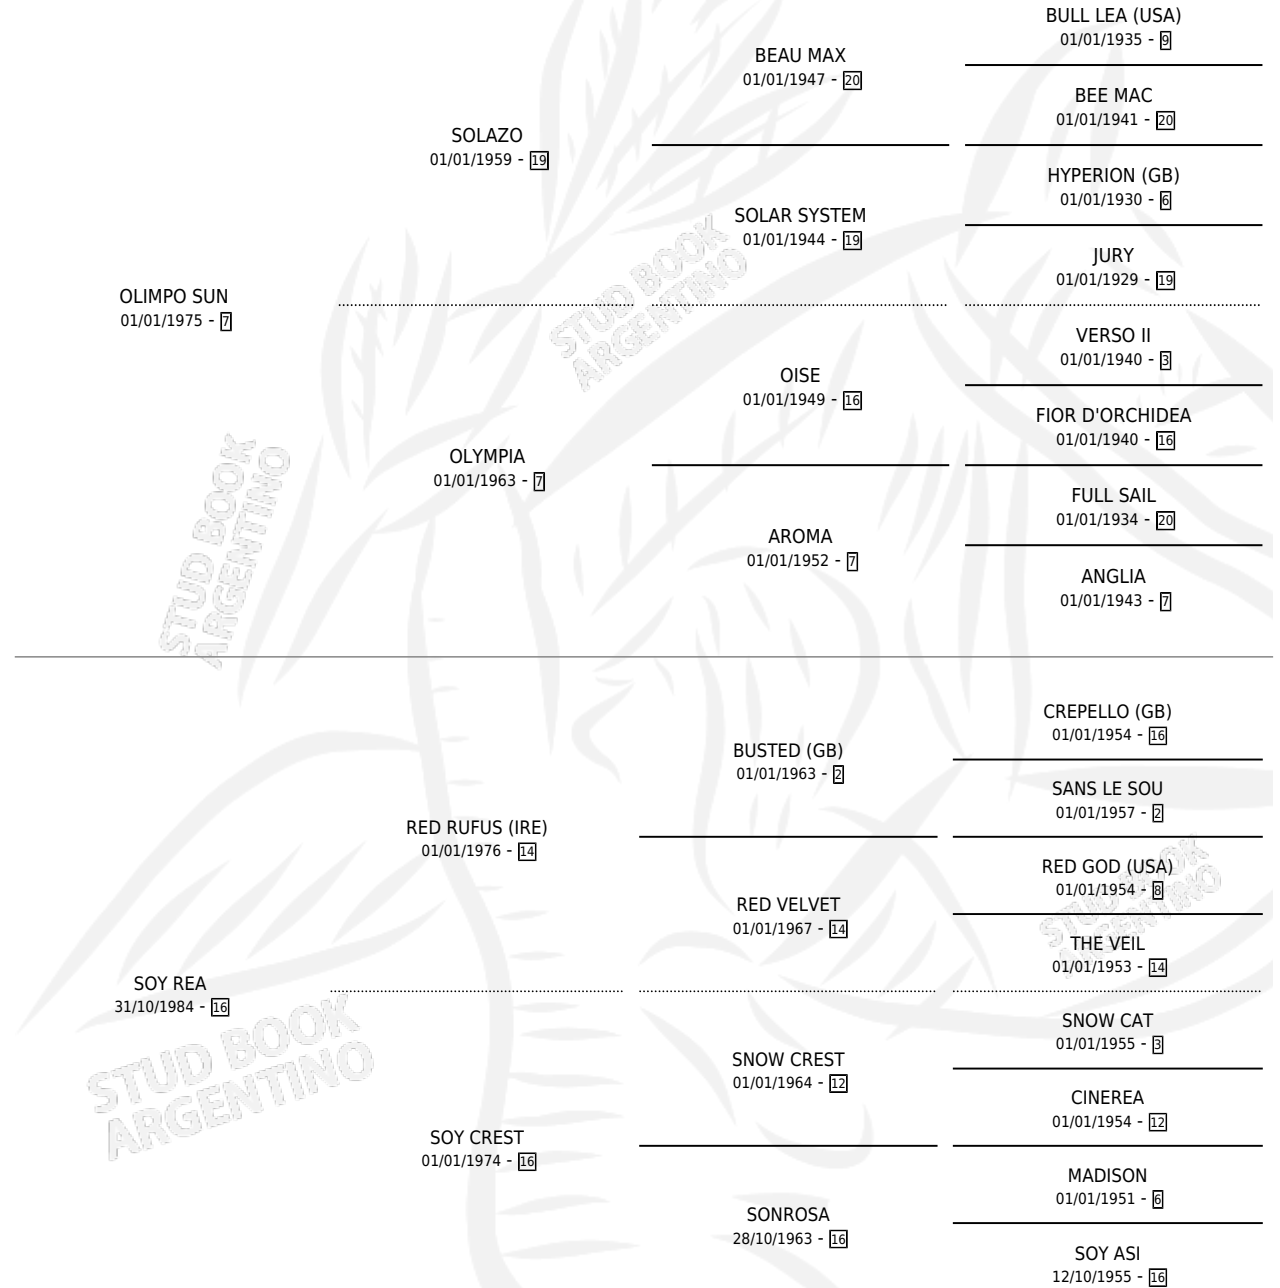

VALONGO

por OLIMPO SUN y SOY REA por RED RUFUS (IRE)

Argentina · Macho · Zaino · SP · 24/10/1990
Familia 16-e · Volumen 34

ESTADO

TIPIFICACIÓN SANGUÍNEA	X
TIPIFICACIÓN POR ADN	X
PASAPORTE	X
IDENTIFICACIÓN POR MICROCHIP	X
REPRODUCTOR	X

Lugar de nacimiento: Mision

Criador: Sin dato

PEDIGREE

CAMPAÑA

Solo carreras oficiales de Argentina

POR EDAD

EDAD	CC	1°	2°	3°	4°	5°	NP	CLC	CLG	CLCG1	CLGG1	IMPORTE	GANANCIA / CC
4 AÑOS	2	0	0	0	2	0	0	0	0	0	0	\$240	\$120
TOTALES	2	0	0	0	2	0	0	0	0	0	0	\$240	\$120
%		0.0%	0.0%	0.0%	100%	0.0%	0.0%	0.0%	0.0%	0.0%	0.0%		