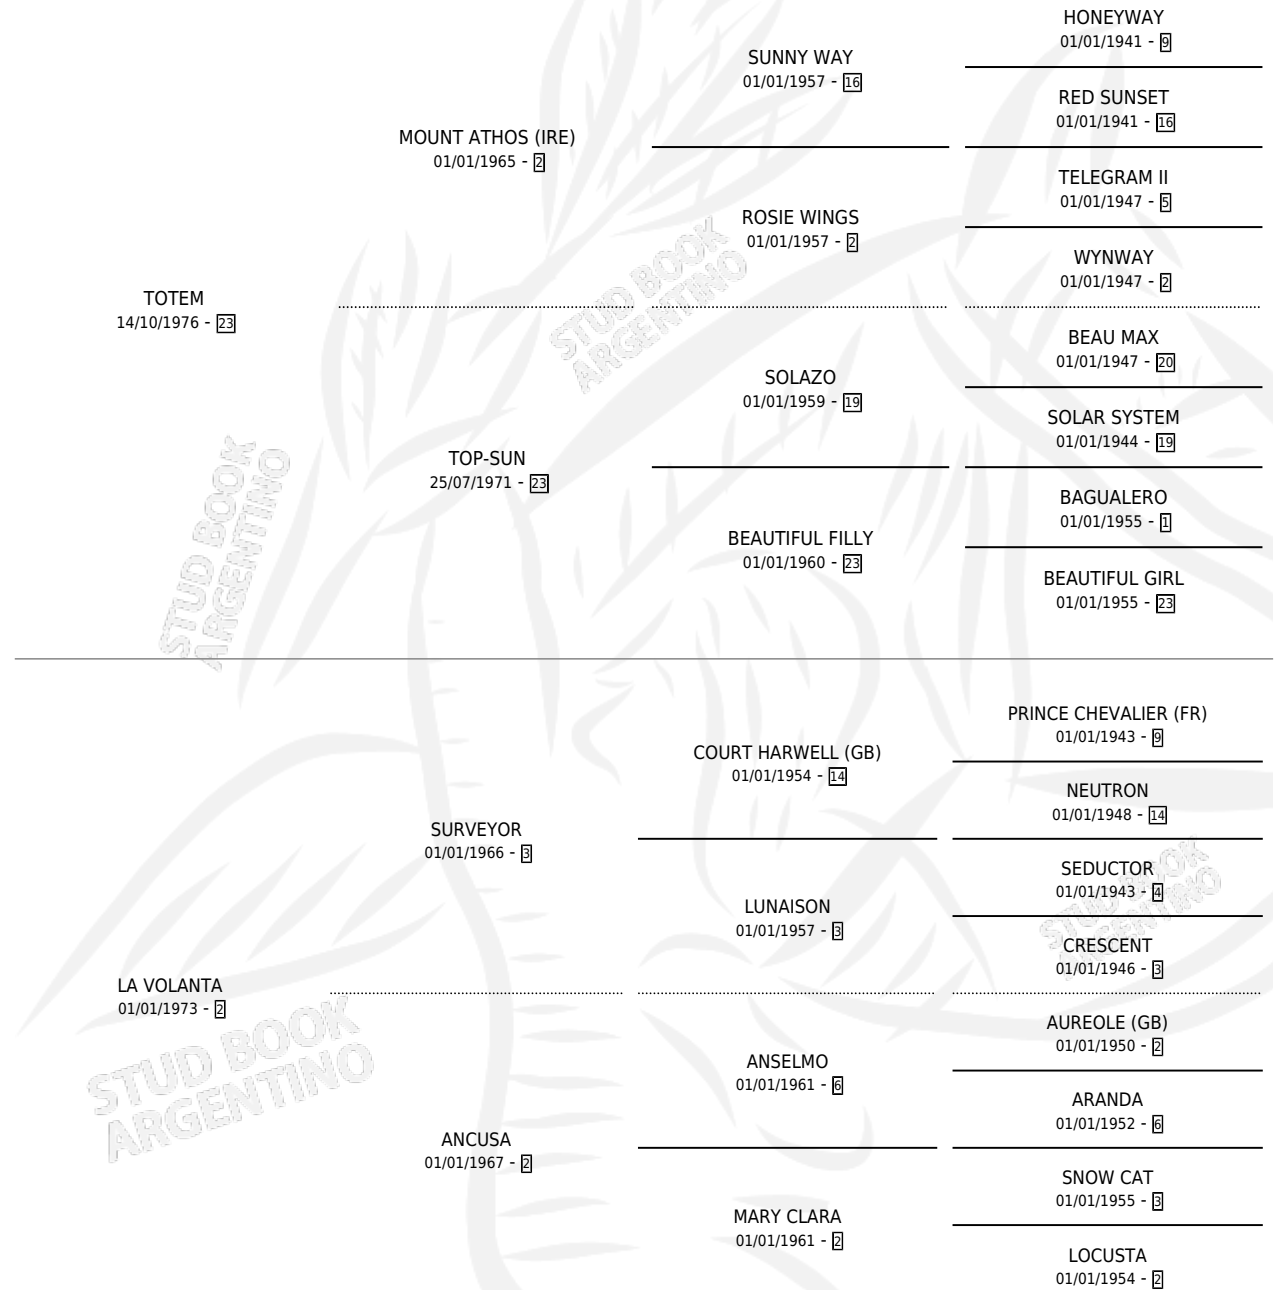

LA VIANDA

por **TOTEM** y **LA VOLANTA** por **SURVEYOR**

Argentina · Hembra · Alazan · SP · 27/10/1990
Familia 2-g · Volumen 34

ESTADO

TIPIFICACIÓN SANGUÍNEA	X
TIPIFICACIÓN POR ADN	X
PASAPORTE	X
IDENTIFICACIÓN POR MICROCHIP	X
REPRODUCTOR	✓

Lugar de nacimiento: El Tio
Criador: Harriott Alfredo

PEDIGREE

S

mientos 0 / Efectividad 0.00%

PADRILLO

PRODUCTO

CRIADOR

1ER SERVICIO

ÚLTIMO SERVICIO

RINCON DEL PLATA

∅

10/10/1995

20/10/1995

LA VIANDA

Datos oficiales del Stud Book Argentino

Documento generado el 09/05/2026