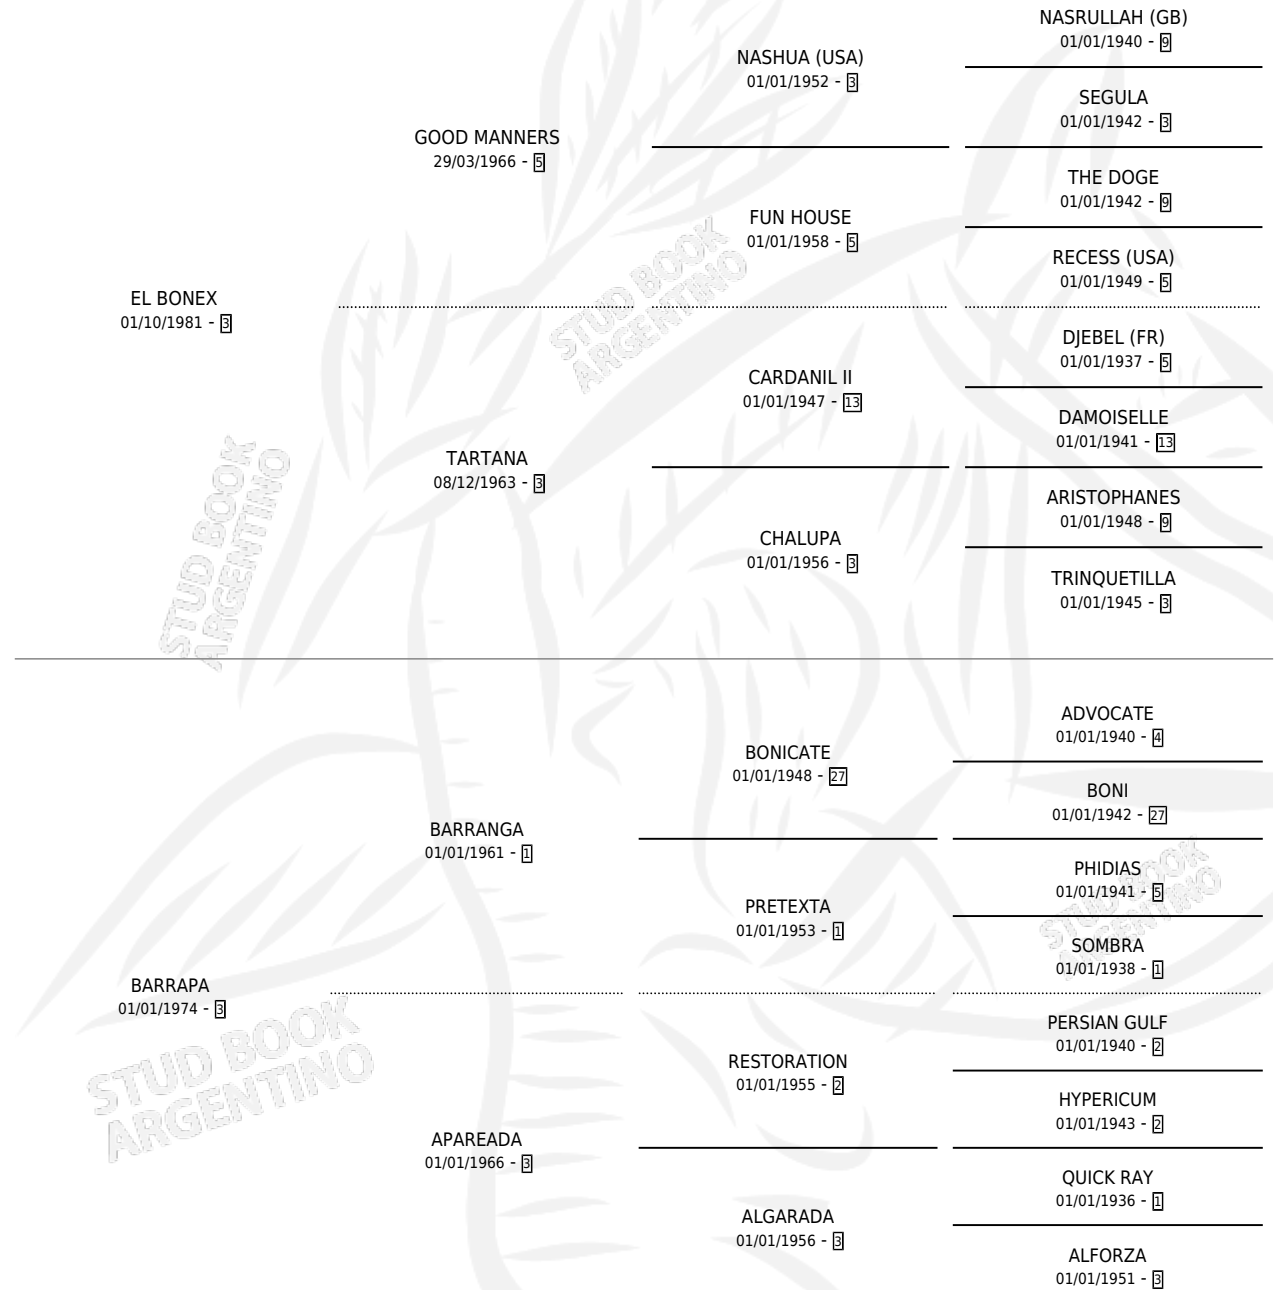

BON BALA

por **EL BONEX** y **BARRAPA** por **BARRANGA**

Argentina · Hembra · Alazan · SP · 20/10/1990
Familia 3-d · Volumen 34

ESTADO

TIPIFICACIÓN SANGUÍNEA	X
TIPIFICACIÓN POR ADN	X
PASAPORTE	X
IDENTIFICACIÓN POR MICROCHIP	X
REPRODUCTOR	X

Lugar de nacimiento: Los Federales

Criador: Sin dato

PEDIGREE

BON BALA

Datos oficiales del Stud Book Argentino

Documento generado el 09/05/2026

studbook.org.ar