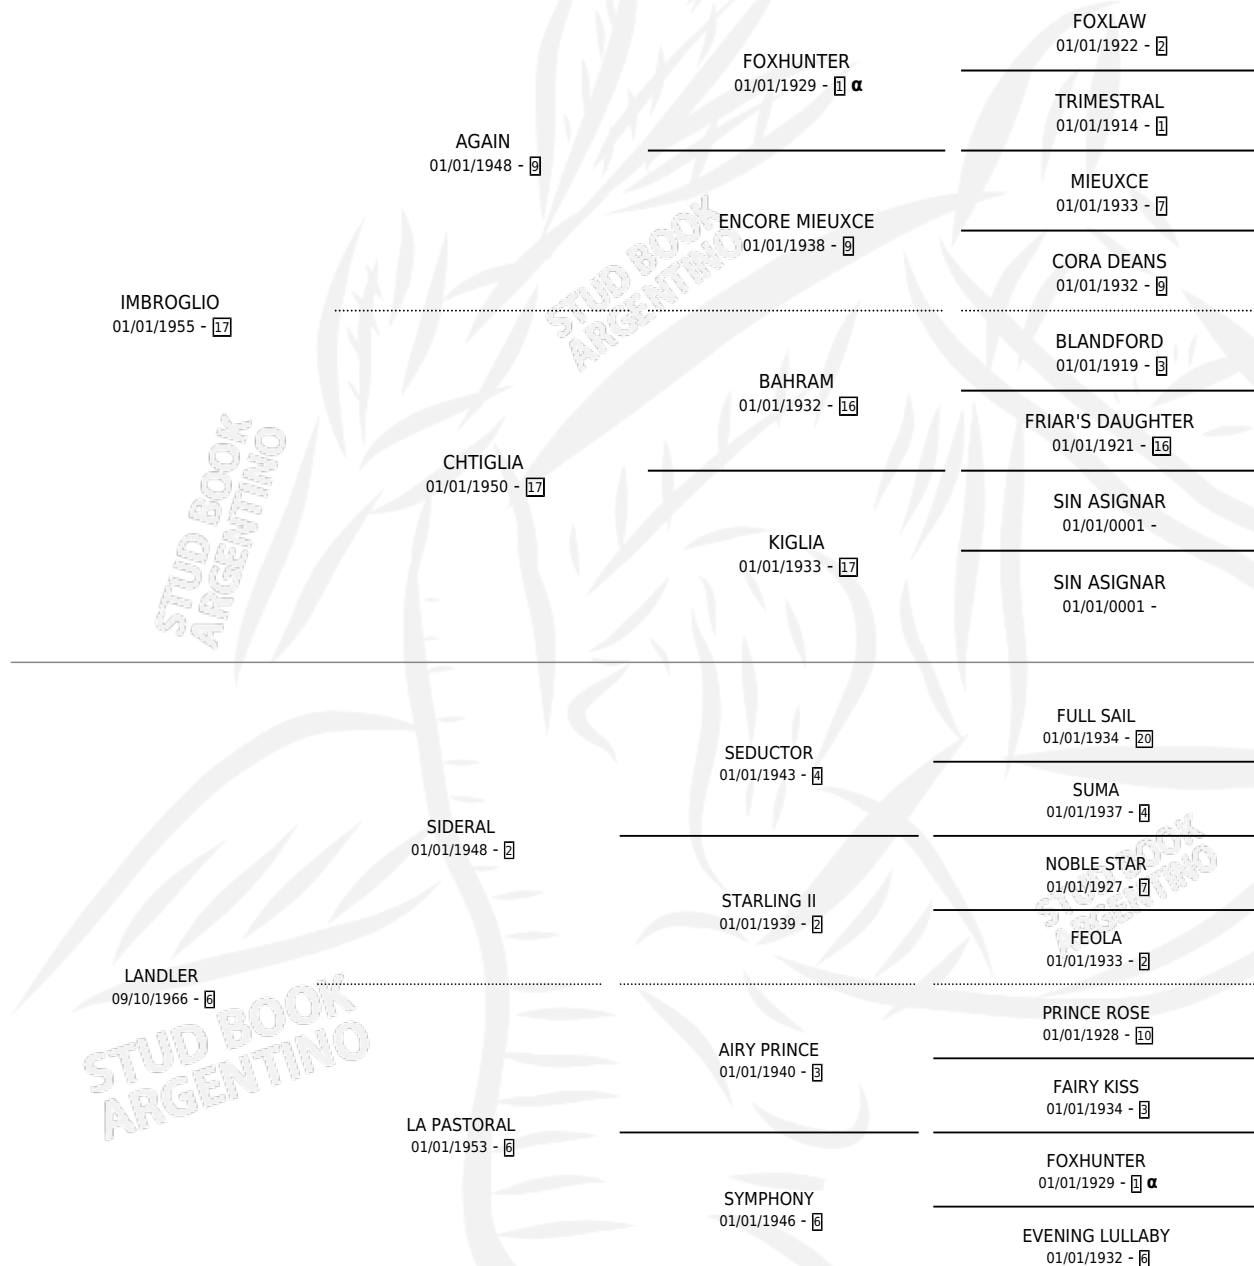

LAOS

por **IMBROGLIO** y **LANDLER** por **SIDERAL**

Argentina · Macho · Alazan · SP · 29/07/1971
Familia 6-d · Volumen 27

ESTADO

TIPIFICACIÓN SANGUÍNEA	X
TIPIFICACIÓN POR ADN	X
PASAPORTE	X
IDENTIFICACIÓN POR MICROCHIP	X
REPRODUCTOR	X

Lugar de nacimiento: Campo particular

Criador: Sin dato

~

HIJOS

	MACHOS	HEMBRAS
1 NACIERON	1	0
SIN ACTUACIONES		

PEDIGREE

INBREEDING : α