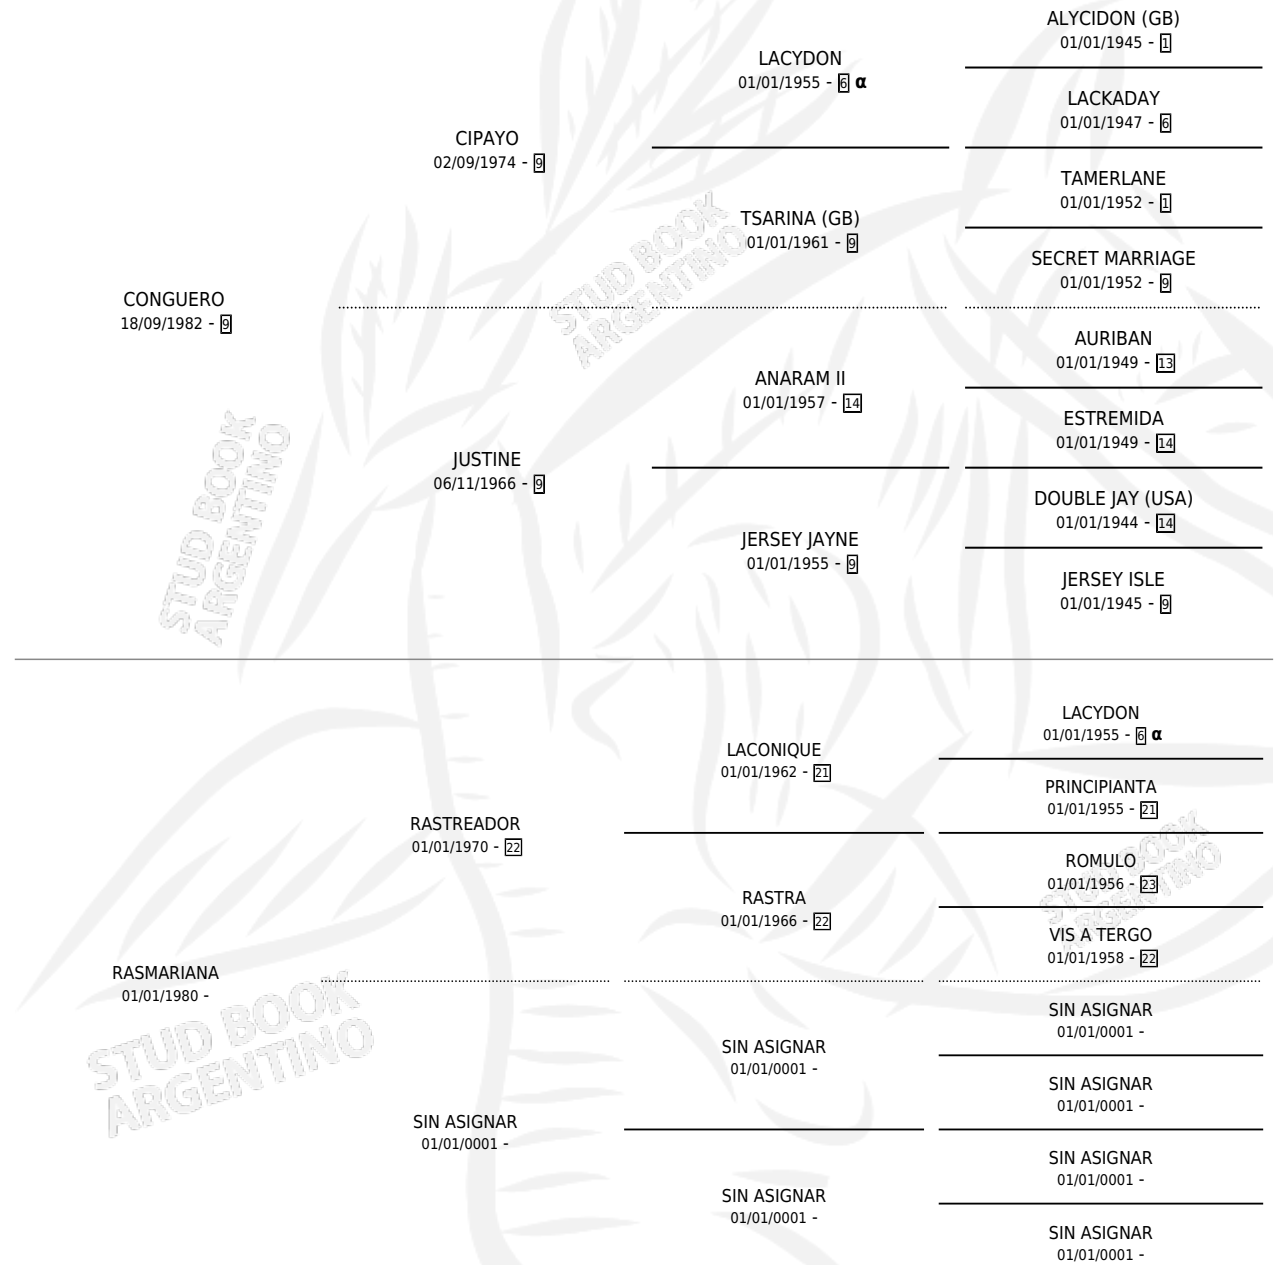

CONGUERIANA

por CONGUERO y RASMARIANA por RASTREADOR

PEDIGREE

Argentina · Hembra · Alazan · SP · 04/11/1990
Familia · Volumen 34

ESTADO

TIPIFICACIÓN SANGUÍNEA	✓
TIPIFICACIÓN POR ADN	X
PASAPORTE	X
IDENTIFICACIÓN POR MICROCHIP	X
REPRODUCTOR	✓

Lugar de nacimiento: Don Santiago

Criador: Avanti

~

HIJOS

	MACHOS	HEMBRAS
5 NACIERON	4	1
1 CORRIERON	1	0
1 GANARON	1	0

0 GANADORES CL **0** GANADORES GR **0** GANADORES G1

INBREEDING : α

S

cimientos 5 / Efectividad 50.00%

PADRILLO	PRODUCTO	CRIADOR	1ER SERVICIO	ÚLTIMO SERVICIO
SENSUAL TOSS	∅		10/09/2003	21/09/2003
SENSUAL TOSS	∅		22/09/2002	26/09/2002
LABURANTE TOM	CONGUERO TOM (M A, 13/09/2002)	SIN DATO	09/09/2001	13/09/2001
LABURANTE TOM	∅		22/11/2000	24/11/2000
SENSUAL TOSS	∅		11/10/1999	13/10/1999
LABURANTE TOM	∅		26/11/1998	26/11/1998
PALENTINO	PALEN BOLD (M ZD, 18/11/1998)	SIN DATO	20/11/1997	22/11/1997
PALENTINO	PALEU CONGO (M A, 10/11/1997) •MURIÓ EL 24/09/2001•	SIN DATO	12/11/1996	12/11/1996
PALENTINO	PAQUITO MILAGRO (M A, 03/11/1996) •MURIÓ EL 24/09/2005•	SIN DATO	27/10/1995	10/12/1995
ROGER TOSS	ROGERIANA (H A, 25/09/1995) •MURIÓ EL 11/04/1996•	AVANTI	30/09/1994	30/09/1994

PALENTINO

PALENTINO

PALENTINO

ROGER TOSS