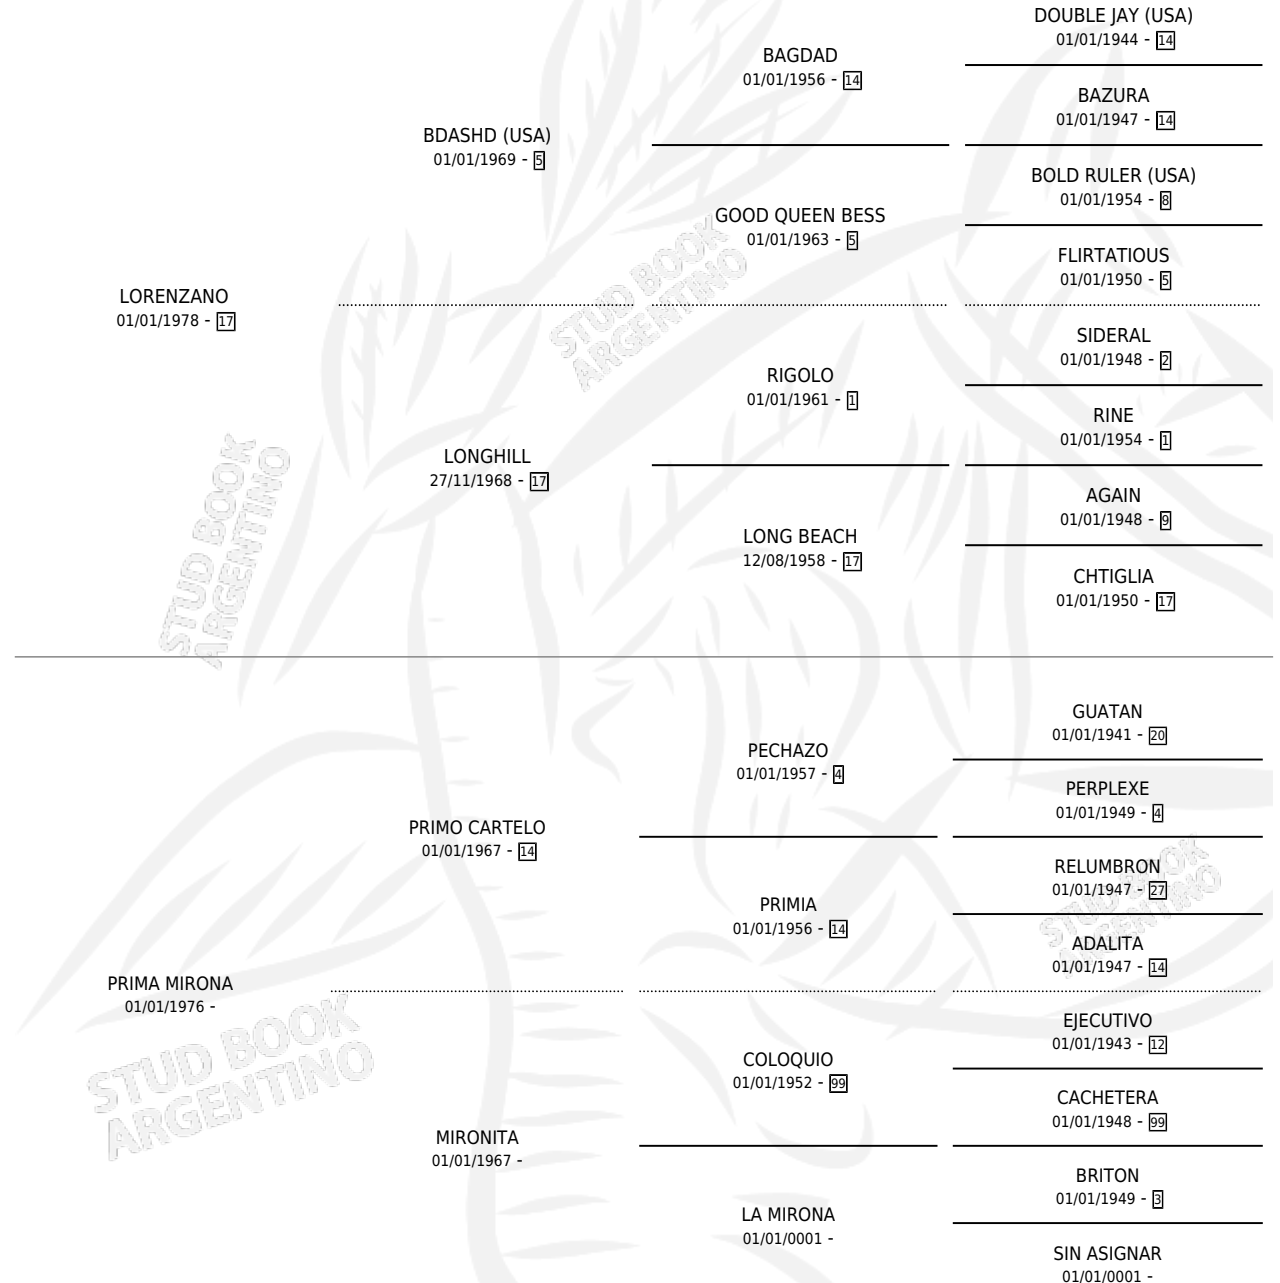

LADY MIRONA

por LORENZANO y PRIMA MIRONA por PRIMO CARTELO

Argentina · Hembra · Alazan · SP · 15/11/1990
Familia · Volumen 34

ESTADO

TIPIFICACIÓN SANGUÍNEA	X
TIPIFICACIÓN POR ADN	X
PASAPORTE	X
IDENTIFICACIÓN POR MICROCHIP	X
REPRODUCTOR	X

Lugar de nacimiento: La Elsa

Criador: Sin dato

PEDIGREE

LADY MIRONA

Datos oficiales del Stud Book Argentino

Documento generado el 10/05/2026

studbook.org.ar