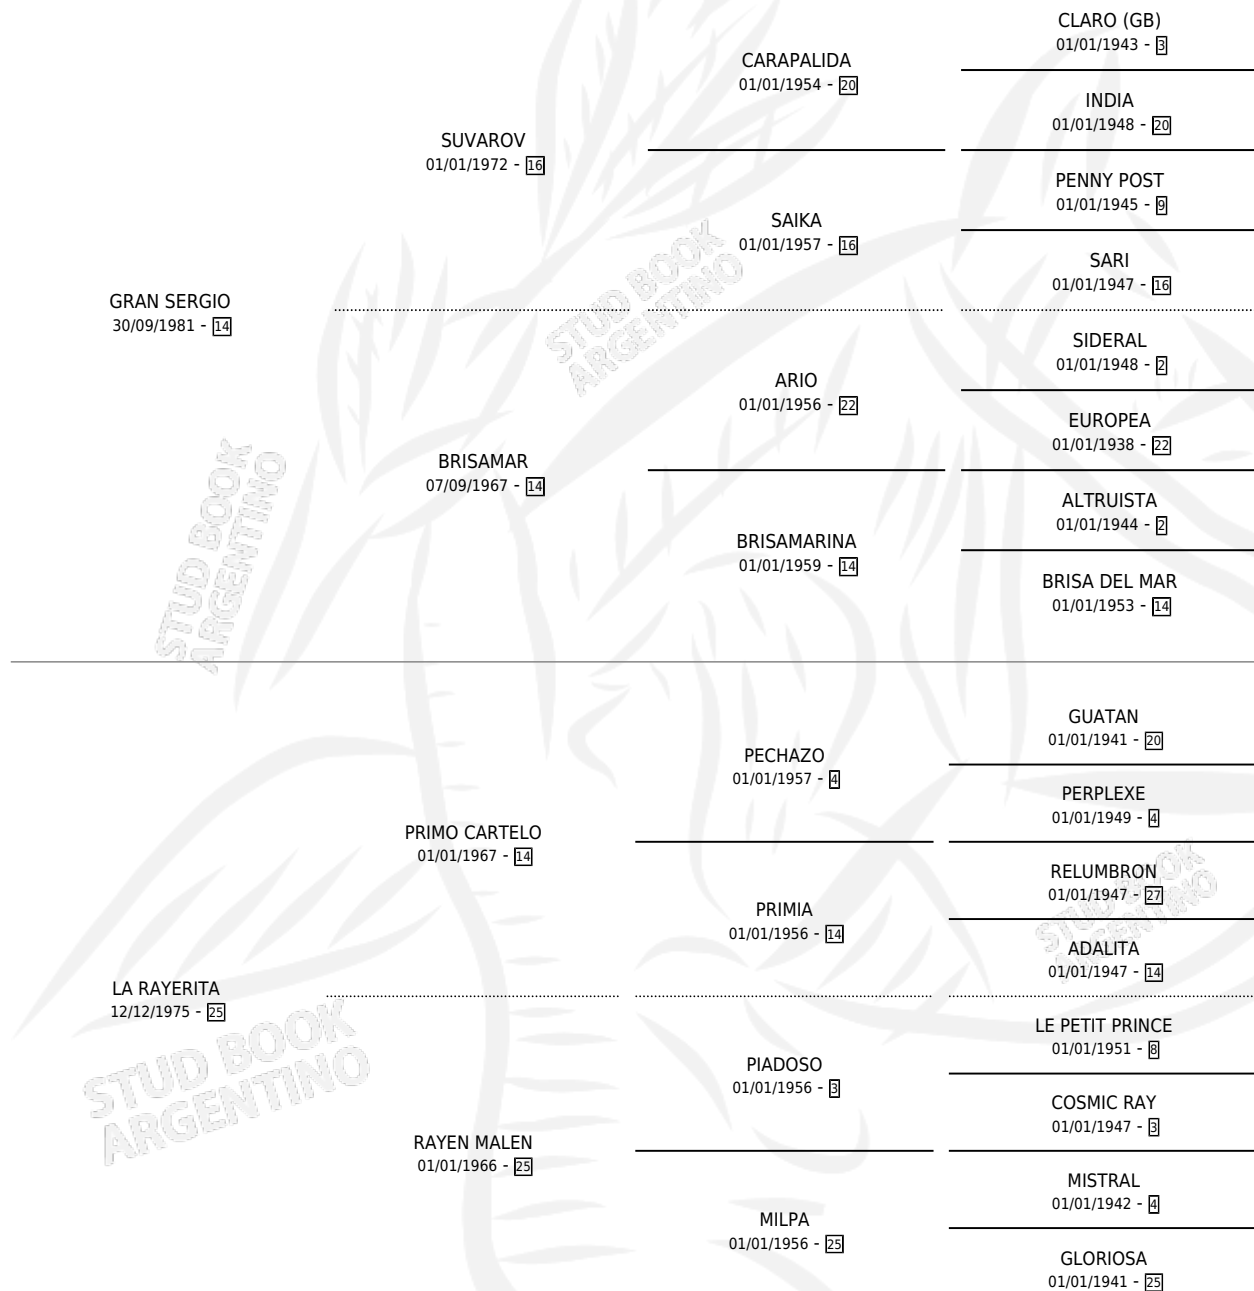

GRAN RAYERO

por GRAN SERGIO y LA RAYERITA por PRIMO CARTELO

Argentina · Macho · Zaino · SP · 01/11/1990
Familia 25 · Volumen 34

ESTADO

TIPIFICACIÓN SANGUÍNEA	X
TIPIFICACIÓN POR ADN	X
PASAPORTE	X
IDENTIFICACIÓN POR MICROCHIP	X
REPRODUCTOR	X

Lugar de nacimiento: La Elsa

Criador: Sin dato

PEDIGREE