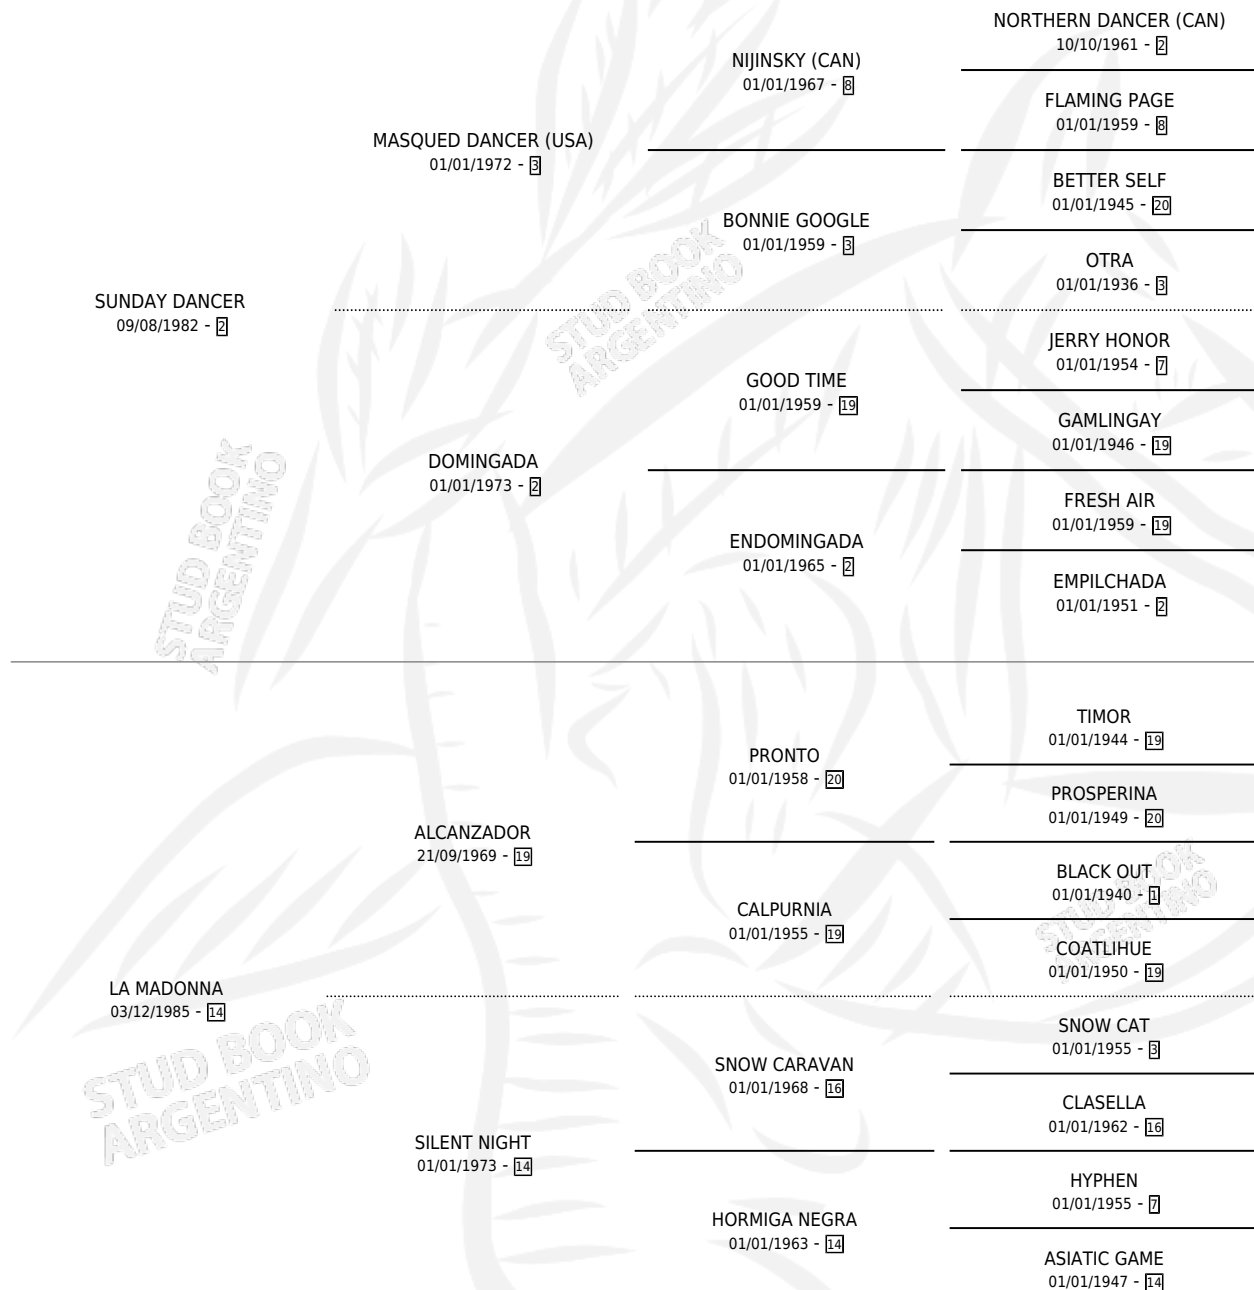

LA EVAGE DANCER

por SUNDAY DANCER y LA MADONNA por ALCANZADOR

Argentina · Hembra · Alazan · SP · 30/10/1990
Familia 14-f · Volumen 34

ESTADO

TIPIFICACIÓN SANGUÍNEA	X
TIPIFICACIÓN POR ADN	X
PASAPORTE	X
IDENTIFICACIÓN POR MICROCHIP	X
REPRODUCTOR	X

Lugar de nacimiento: Cruz Del Sur
Criador: Sin dato

PEDIGREE

LA EVAGE DANCER

Datos oficiales del Stud Book Argentino

Documento generado el 07/05/2026

studbook.org.ar