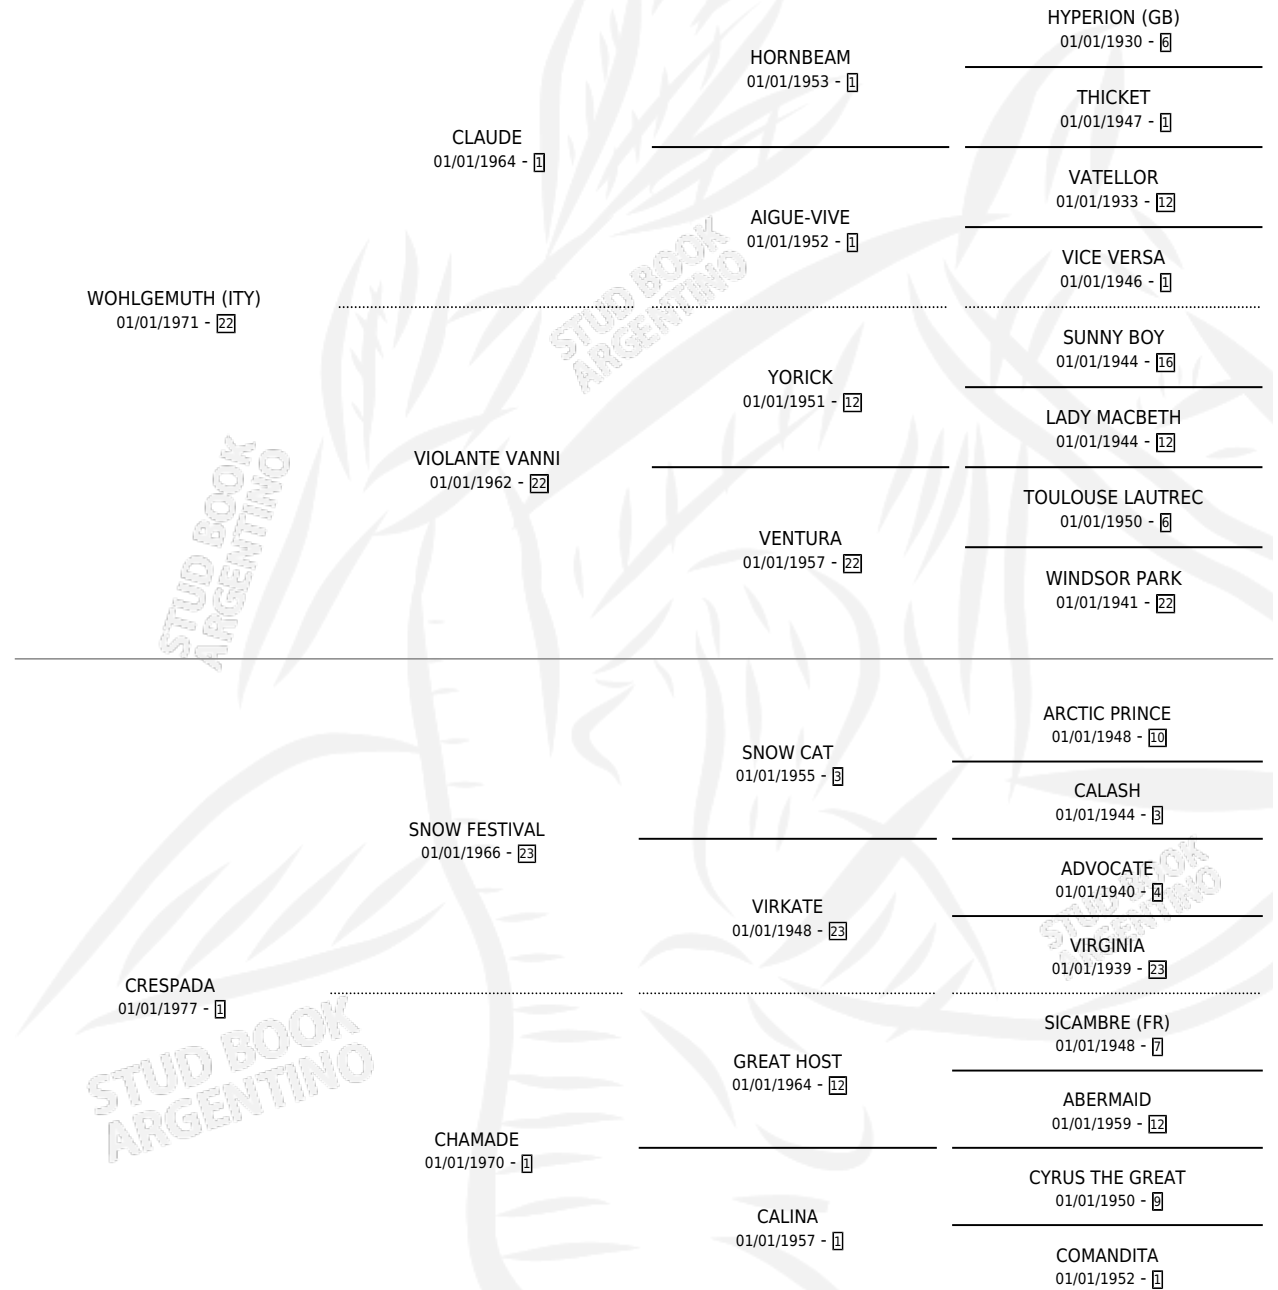

CREAK

por **WOHLGEMUTH (ITY)** y **CRESPADA** por **SNOW FESTIVAL**

Argentina · Hembra · Zaino · SP · 11/10/1990
Familia 1-j · Volumen 34

ESTADO

TIPIFICACIÓN SANGUÍNEA	✓
TIPIFICACIÓN POR ADN	✓
PASAPORTE	X
IDENTIFICACIÓN POR MICROCHIP	X
REPRODUCTOR	✓

Lugar de nacimiento: Santo Stefano
Criador: Sin dato

~

HIJOS

	MACHOS	HEMBRAS
5 NACIERON	4	1
SIN ACTUACIONES		

PEDIGREE

CAMPAÑA

Solo carreras oficiales de Argentina

POR EDAD